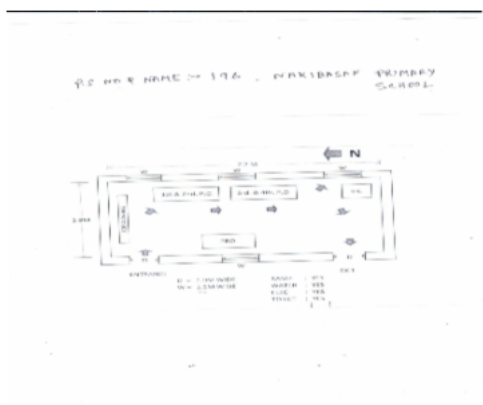

নির্বাচক নিবন্ধন আধিকারিকের স্বাক্ষর

Nazri Naksha

Google Map View

Polling Station Building Front View

Polling Station Front View

Cad View

Key MAP View

1 নাম : অসীমা গুচ্ছাইৎ স্বামীর নাম: অলক গুচ্ছাইৎ বাড়ির নং : n0148 বয়স : 35 লিঙ্গ : মহিলা	WRJ1402635 ফটো উপলব্ধ	2 নাম : উত্তম গুচ্ছাইৎ পিতার নাম: পরিমল গুচ্ছাইৎ বাড়ির নং : n0038 বয়স : 40 লিঙ্গ : পুরুষ	LJF2401891 ফটো উপলব্ধ	3 নাম : অরুণ গুচ্ছাইৎ পিতার নাম: পরিমল গুচ্ছাইৎ বাড়ির নং : n0038 বয়স : 37 লিঙ্গ : পুরুষ	WRJ1246693 ফটো উপলব্ধ
4 নাম : বাদল গুচ্ছাইৎ পিতার নাম: সতীশ গুচ্ছাইৎ বাড়ির নং : n0031 বয়স : 56 লিঙ্গ : পুরুষ	WB/32/215/282325 ফটো উপলব্ধ	5 নাম : বানেশ্বর গুচ্ছাইৎ পিতার নাম: সতীশ গুচ্ছাইৎ বাড়ির নং : n0031 বয়স : 60 লিঙ্গ : পুরুষ	WB/32/215/282330 ফটো উপলব্ধ	6 নাম : লালমোহন গুচ্ছাইৎ পিতার নাম: পুলিন গুচ্ছাইৎ বাড়ির নং : n0033 বয়স : 56 লিঙ্গ : পুরুষ	WB/32/215/282332 ফটো উপলব্ধ
7 নাম : পরিমল গুচ্ছাইৎ পিতার নাম: ভুবন গুচ্ছাইৎ বাড়ির নং : n0038 বয়স : 74 লিঙ্গ : পুরুষ	WB/32/215/282389 ফটো উপলব্ধ	8 নাম : কল্পনা গুচ্ছাইৎ স্বামীর নাম: কালিপদ গুচ্ছাইৎ বাড়ির নং : n0031 বয়স : 56 লিঙ্গ : মহিলা	WB/32/215/282402 ফটো উপলব্ধ	9 নাম : কমলা গুচ্ছাইৎ স্বামীর নাম: সমীর গুচ্ছাইৎ বাড়ির নং : n0032 বয়স : 52 লিঙ্গ : মহিলা	WB/32/215/282404 ফটো উপলব্ধ
10 নাম : সুমিত্রা গুচ্ছাইৎ স্বামীর নাম: বাদল গুচ্ছাইৎ বাড়ির নং : n0031 বয়স : 49 লিঙ্গ : মহিলা	WRJ1094408 ফটো উপলব্ধ	11 নাম : সমীর গুচ্ছাইৎ পিতার নাম: পুলিন গুচ্ছাইৎ বাড়ির নং : n0032 বয়স : 54 লিঙ্গ : পুরুষ	WB/32/215/282294 ফটো উপলব্ধ	12 নাম : কালীপদ গুচ্ছাইৎ পিতার নাম: সতীশ গুচ্ছাইৎ বাড়ির নং : n0031 বয়স : 65 লিঙ্গ : পুরুষ	WB/32/215/282287 ফটো উপলব্ধ
13 নাম : সিন্দুবালা গুচ্ছাইৎ স্বামীর নাম: লালমোহন গুচ্ছাইৎ বাড়ির নং : n0033 বয়স : 54 লিঙ্গ : মহিলা	WB/32/215/282224 ফটো উপলব্ধ	14 নাম : উষারানী গুচ্ছাইৎ স্বামীর নাম: পরিমল গুচ্ছাইৎ বাড়ির নং : n0038 বয়স : 65 লিঙ্গ : মহিলা	WB/32/215/282189 ফটো উপলব্ধ	15 নাম : বর্নারানী গুচ্ছাইৎ স্বামীর নাম: নবীন গুচ্ছাইৎ বাড়ির নং : n0037 বয়স : 71 লিঙ্গ : মহিলা	WB/32/215/282188 ফটো উপলব্ধ
16 নাম : অনূপ কুমার গুচ্ছাইৎ পিতার নাম: পরিমল গুচ্ছাইৎ বাড়ির নং : n0038 বয়স : 44 লিঙ্গ : পুরুষ	LJF2467298 ফটো উপলব্ধ	17 নাম : বীণাপানি গুচ্ছাইৎ স্বামীর নাম: সতীশ গুচ্ছাইৎ বাড়ির নং : n0031 বয়স : 78 লিঙ্গ : মহিলা	LJF2360279 ফটো উপলব্ধ	18 নাম : কল্পনা গুচ্ছাইৎ পিতার নাম: নবীন গুচ্ছাইৎ বাড়ির নং : n0037 বয়স : 45 লিঙ্গ : মহিলা	LJF2158400 ফটো উপলব্ধ
19 নাম : সবিতা গুচ্ছাইৎ স্বামীর নাম: বাণেশ্বর গুচ্ছাইৎ বাড়ির নং : n0031 বয়স : 46 লিঙ্গ : মহিলা	LJF1503788 ফটো উপলব্ধ	20 নাম : মনতোষ গুচ্ছাইৎ পিতার নাম: বাদল গুচ্ছাইৎ বাড়ির নং : এন0031 বয়স : 24 লিঙ্গ : পুরুষ	WRJ2076727 ফটো উপলব্ধ	21 নাম : খুকুমণি সিংহ গুচ্ছাইৎ স্বামীর নাম: সাহেব গুচ্ছাইৎ বাড়ির নং : এন0032 বয়স : 23 লিঙ্গ : মহিলা	WRJ2257707 ফটো উপলব্ধ
22 নাম : শান্তনু গুচ্ছাইৎ পিতার নাম: বানেশ্বর গুচ্ছাইৎ বাড়ির নং : এন0031 বয়স : 26 লিঙ্গ : পুরুষ	WRJ1872415 ফটো উপলব্ধ	23 নাম : মধুমিতা গুচ্ছাইৎ পিতার নাম: বাদল গুচ্ছাইৎ বাড়ির নং : এন0032 বয়স : 21 লিঙ্গ : মহিলা	WRJ2349553 ফটো উপলব্ধ	24 নাম : সন্নাট গুচ্ছাইৎ পিতার নাম: সমীর গুচ্ছাইৎ বাড়ির নং : এন0032 বয়স : 22 লিঙ্গ : পুরুষ	WRJ2297745 ফটো উপলব্ধ
25 নাম : সাহেব গুচ্ছাইৎ পিতার নাম: সমীর গুচ্ছাইৎ বাড়ির নং : এন0032 বয়স : 26 লিঙ্গ : পুরুষ	WRJ1872951 ফটো উপলব্ধ	26 নাম : রোমা জানা গুচ্ছাইৎ স্বামীর নাম: উত্তম গুচ্ছাইৎ বাড়ির নং : এন0038 বয়স : 27 লিঙ্গ : মহিলা	WRJ1873181 ফটো উপলব্ধ	27 নাম : সোমা খাট্টিয়া গুচ্ছাইৎ স্বামীর নাম: অরুণ গুচ্ছাইৎ বাড়ির নং : n0038 বয়স : 27 লিঙ্গ : মহিলা	WRJ2041374 ফটো উপলব্ধ
28 নাম : অলক গুচ্ছাইৎ পিতার নাম: নবীন গুচ্ছাইৎ বাড়ির নং : n0040 বয়স : 52 লিঙ্গ : পুরুষ	WRJ2041747 ফটো উপলব্ধ	29 নাম : শ্রীলা রানী মাইতি গুচ্ছাইৎ স্বামীর নাম: অশোক রঞ্জন গুচ্ছাইৎ বাড়ির নং : এন0040 বয়স : 38 লিঙ্গ : মহিলা	WRJ2125136 ফটো উপলব্ধ	30 নাম : সুমিত্রা গুচ্ছাইৎ স্বামীর নাম: রতন গুচ্ছাইৎ বাড়ির নং : n0035 বয়স : 40 লিঙ্গ : মহিলা	LJF2158434 ফটো উপলব্ধ