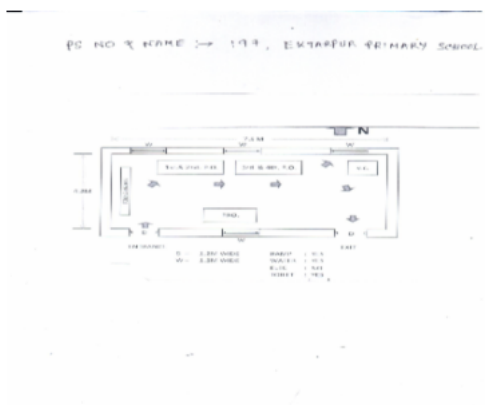

নির্বাচক নিবন্ধন আধিকারিকের স্বাক্ষর

Nazri Naksha

Google Map View

Polling Station Building Front View

Polling Station Front View

Cad View

Key MAP View

1 নাম : সুসমা কর স্বামীর নাম: অশোক কর বাড়ির নং : n0001 বয়স : 41 লিঙ্গ : মহিলা	LJF2467017 ফটো উপলব্ধ	2 নাম : কল্যাণী কর পিতার নাম: অশোক কর বাড়ির নং : এন0001 বয়স : 24 লিঙ্গ : মহিলা	WRJ2190627 ফটো উপলব্ধ	3 নাম : পার্বতী প্রধান স্বামীর নাম: অসীম কুমার প্রধান বাড়ির নং : n0001 বয়স : 41 লিঙ্গ : মহিলা	LJF2319218 ফটো উপলব্ধ
4 নাম : অশোক কর পিতার নাম: ক্ষুদিরাম কর বাড়ির নং : n0001 বয়স : 50 লিঙ্গ : পুরুষ	LJF2467009 ফটো উপলব্ধ	5 নাম : নারায়ণ জানা পিতার নাম: সুধীর জানা বাড়ির নং : n0002 বয়স : 56 লিঙ্গ : পুরুষ	WRJ2378040 ফটো উপলব্ধ	6 নাম : জবারানী জানা স্বামীর নাম: নারায়ণ জানা বাড়ির নং : n0002 বয়স : 51 লিঙ্গ : মহিলা	WB/32/215/279405 ফটো উপলব্ধ
7 নাম : রামপদ জানা পিতার নাম: ভানুচরন জানা বাড়ির নং : n0003 বয়স : 54 লিঙ্গ : পুরুষ	WB/32/215/279316 ফটো উপলব্ধ	8 নাম : সন্দ্যারানী জানা স্বামীর নাম: রামপদ জানা বাড়ির নং : n0003 বয়স : 51 লিঙ্গ : মহিলা	WB/32/215/279318 ফটো উপলব্ধ	9 নাম : খাঁদিবালী জানা স্বামীর নাম: ভানুচরন জানা বাড়ির নং : n0004 বয়স : 75 লিঙ্গ : মহিলা	WB/32/215/279140 ফটো উপলব্ধ
10 নাম : শংকর নারায়ণ জানা পিতার নাম: গৌরহরি জানা বাড়ির নং : এন0171 বয়স : 41 লিঙ্গ : পুরুষ	LJF2402055 ফটো উপলব্ধ	11 নাম : রুনু জানা স্বামীর নাম: বাবলু জানা বাড়ির নং : n0170 বয়স : 39 লিঙ্গ : মহিলা	WRJ1082742 ফটো উপলব্ধ	12 নাম : সুমিত্রা রানী জানা স্বামীর নাম: বাচ্চু জানা বাড়ির নং : n0169 বয়স : 48 লিঙ্গ : মহিলা	LJF1406339 ফটো উপলব্ধ
13 নাম : উষা রানী জানা স্বামীর নাম: গৌরহরি জানা বাড়ির নং : n0167 বয়স : 71 লিঙ্গ : মহিলা	WRJ2368801 ফটো উপলব্ধ	14 নাম : সন্দ্যারানী জানা স্বামীর নাম: শক্তিপদ জানা বাড়ির নং : n0010 বয়স : 51 লিঙ্গ : মহিলা	WB/32/215/279112 ফটো উপলব্ধ	15 নাম : বিদুরবালী জানা স্বামীর নাম: কানাই জানা বাড়ির নং : n0010 বয়স : 78 লিঙ্গ : মহিলা	WB/32/215/279104 ফটো উপলব্ধ
16 নাম : প্রভাতী জানা স্বামীর নাম: বাদল জানা বাড়ির নং : n0009 বয়স : 58 লিঙ্গ : মহিলা	WB/32/215/279402 ফটো উপলব্ধ	17 নাম : বাদল জানা পিতার নাম: শশী জানা বাড়ির নং : n0009 বয়স : 63 লিঙ্গ : পুরুষ	WB/32/215/279121 ফটো উপলব্ধ	18 নাম : কাজলরানী জানা স্বামীর নাম: গোপাল জানা বাড়ির নং : n0008 বয়স : 54 লিঙ্গ : মহিলা	WB/32/215/279113 ফটো উপলব্ধ
19 নাম : গোপালচন্দ্র জানা পিতার নাম: কানাই জানা বাড়ির নং : n0008 বয়স : 58 লিঙ্গ : পুরুষ	WB/32/215/279603 ফটো উপলব্ধ	20 নাম : আল্পনা জানা স্বামীর নাম: শিব প্রসাদ জানা বাড়ির নং : n0007 বয়স : 31 লিঙ্গ : মহিলা	WRJ1568583 ফটো উপলব্ধ	21 নাম : সরস্বতী জানা স্বামীর নাম: সুনীল জানা বাড়ির নং : n0007 বয়স : 32 লিঙ্গ : মহিলা	WRJ1607480 ফটো উপলব্ধ
22 নাম : সুনীল জানা মায়ের নাম: প্রফুল্ল কুমার জানা বাড়ির নং : n0007 বয়স : 34 লিঙ্গ : পুরুষ	WRJ1402833 ফটো উপলব্ধ	23 নাম : শিবপ্রসাদ জানা পিতার নাম: প্রফুল্ল কুমার জানা বাড়ির নং : n0007 বয়স : 43 লিঙ্গ : পুরুষ	WRJ0831685 ফটো উপলব্ধ	24 নাম : পুতুল জানা স্বামীর নাম: সোমব্রথ জানা বাড়ির নং : n0007 বয়স : 39 লিঙ্গ : মহিলা	LJF2467033 ফটো উপলব্ধ
25 নাম : সোমব্রথ জানা পিতার নাম: প্রফুল্ল জানা বাড়ির নং : n0007 বয়স : 46 লিঙ্গ : পুরুষ	WRJ0831677 ফটো উপলব্ধ	26 নাম : যমুনারানী জানা স্বামীর নাম: প্রফুল্ল জানা বাড়ির নং : n0007 বয়স : 61 লিঙ্গ : মহিলা	WB/32/215/279406 ফটো উপলব্ধ	27 নাম : প্রফুল্লকুমার জানা পিতার নাম: সুধীর জানা বাড়ির নং : n0007 বয়স : 68 লিঙ্গ : পুরুষ	WB/32/215/279352 ফটো উপলব্ধ
28 নাম : প্রভাতী জানা স্বামীর নাম: ভোলানাথ জানা বাড়ির নং : n0006 বয়স : 38 লিঙ্গ : মহিলা	WRJ1607464 ফটো উপলব্ধ	29 নাম : ভোলানাথ জানা পিতার নাম: বাদল জানা বাড়ির নং : n0006 বয়স : 48 লিঙ্গ : পুরুষ	LJF1407774 ফটো উপলব্ধ	30 নাম : কাজলরানী জানা স্বামীর নাম: বাদল জানা বাড়ির নং : n0006 বয়স : 58 লিঙ্গ : মহিলা	WB/32/215/279317 ফটো উপলব্ধ