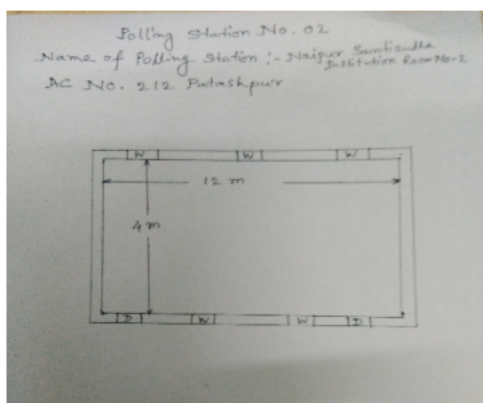

নির্বাচক নিবন্ধন আধিকারিকের স্বাক্ষর

Nazri Naksha

Google Map View

Polling Station Building Front View

Polling Station Front View

Cad View

Key MAP View

বিধানসভা নির্বাচনক্ষেত্রের নং, নাম : 212-পটাশপুর  
ভাগ নং, নাম : 1-নৈপুর (আংশিক) (পূর্ব পটাশপুর থেকে বাসুচক রাস্তার দক্ষিন)