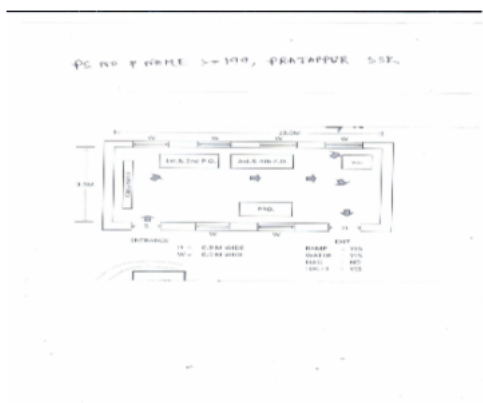

নির্বাচক নিবন্ধন আধিকারিকের স্বাক্ষর

Nazri Naksha

Google Map View

Polling Station Building Front View

Polling Station Front View

Cad View

Key MAP View

1 নাম : শ্রাবনী চক্রবর্তী মাইতি স্বামীর নাম: মহাদেব মাইতি বাড়ির নং : এন0019 বয়স : 27 লিঙ্গ : মহিলা	WRJ1810480 ফটো উপলব্ধ	2 নাম : সম্পা উথসণী স্বামীর নাম: কৃষ্ণ কান্ত উথসণী বাড়ির নং : এন0267 বয়স : 27 লিঙ্গ : মহিলা	WRJ1875699 ফটো উপলব্ধ	3 নাম : অনুষ্কা খুঁটিয়া পিতার নাম: চিত্তরঞ্জন খুঁটিয়া বাড়ির নং : এন0249 বয়স : 26 লিঙ্গ : মহিলা	WRJ1875624 ফটো উপলব্ধ
4 নাম : স্বপন ঘোড়াই পিতার নাম: খোকণ চন্দ্র ঘোড়াই বাড়ির নং : এন0069 বয়স : 30 লিঙ্গ : পুরুষ	WRJ2102424 ফটো উপলব্ধ	5 নাম : অম্বিকা ঘোড়াই স্বামীর নাম: খোকন ঘোড়াই বাড়ির নং : এন0069 বয়স : 54 লিঙ্গ : মহিলা	AEF2309243 ফটো উপলব্ধ	6 নাম : সনাতন জানা পিতার নাম: পরমেশ্বর জানা বাড়ির নং : n0008 বয়স : 46 লিঙ্গ : পুরুষ	WRJ2063451 ফটো উপলব্ধ
7 নাম : সনজিৎ জানা পিতার নাম: গদাধর জানা বাড়ির নং : এন0001 বয়স : 25 লিঙ্গ : পুরুষ	WRJ2165363 ফটো উপলব্ধ	8 নাম : মানিক জানা পিতার নাম: শম্ভুচরণ জানা বাড়ির নং : এন0008 বয়স : 27 লিঙ্গ : পুরুষ	WRJ1875749 ফটো উপলব্ধ	9 নাম : অদ্বৈত চরণ জানা পিতার নাম: একাদেশী জানা বাড়ির নং : n0001 বয়স : 32 লিঙ্গ : পুরুষ	WB/32/215/303499 ফটো উপলব্ধ
10 নাম : আগমনি জানা পিতার নাম: অশোক রঞ্জন জানা বাড়ির নং : এন0008 বয়স : 23 লিঙ্গ : মহিলা	WRJ2191179 ফটো উপলব্ধ	11 নাম : বাসুদেব জানা পিতার নাম: পরমেশ্বর জানা বাড়ির নং : n0008 বয়স : 40 লিঙ্গ : পুরুষ	LJF2403426 ফটো উপলব্ধ	12 নাম : কৃষ্ণ প্রসাদ জানা পিতার নাম: ধীরেন্দ্র জানা বাড়ির নং : n0004 বয়স : 58 লিঙ্গ : পুরুষ	WRJ2290856 ফটো উপলব্ধ
13 নাম : মধুমিতা জানা পিতার নাম: সুনীল কুমার জানা বাড়ির নং : এন0003 বয়স : 23 লিঙ্গ : মহিলা	WRJ2269462 ফটো উপলব্ধ	14 নাম : রঞ্জিত কুমার জানা পিতার নাম: ধীরেন্দ্র নাথ জানা বাড়ির নং : n0004 বয়স : 44 লিঙ্গ : পুরুষ	LJF2403434 ফটো উপলব্ধ	15 নাম : পুষ্পরানী জানা স্বামীর নাম: গৌরপদ জানা বাড়ির নং : n0001 বয়স : 60 লিঙ্গ : মহিলা	WB/32/215/303401 ফটো উপলব্ধ
16 নাম : রাজকুমার জানা পিতার নাম: গৌরপদ জানা বাড়ির নং : n0001 বয়স : 35 লিঙ্গ : পুরুষ	WRJ1247790 ফটো উপলব্ধ	17 নাম : আল্পনা জানা স্বামীর নাম: রাজকুমার জানা বাড়ির নং : n0001 বয়স : 34 লিঙ্গ : মহিলা	WRJ1403443 ফটো উপলব্ধ	18 নাম : পূর্ণচন্দ্র জানা পিতার নাম: গৌরপদ জানা বাড়ির নং : n0001 বয়স : 32 লিঙ্গ : পুরুষ	WRJ1425727 ফটো উপলব্ধ
19 নাম : গদাধর জানা পিতার নাম: একাদেশী জানা বাড়ির নং : n0001 বয়স : 53 লিঙ্গ : পুরুষ	WB/32/215/303390 ফটো উপলব্ধ	20 নাম : শংকরী জানা স্বামীর নাম: গদাধর জানা বাড়ির নং : n0001 বয়স : 45 লিঙ্গ : মহিলা	LJF2165652 ফটো উপলব্ধ	21 নাম : স্বর্ণলতা জানা স্বামীর নাম: অদ্বৈতচরণ জানা বাড়ির নং : n0001 বয়স : 48 লিঙ্গ : মহিলা	LJF1408145 ফটো উপলব্ধ
22 নাম : সুনীল কুমার জানা পিতার নাম: অমল্য রতন জানা বাড়ির নং : n0003 বয়স : 48 লিঙ্গ : পুরুষ	LJF1906221 ফটো উপলব্ধ	23 নাম : রীনা জানা স্বামীর নাম: সুনীল কুমার জানা বাড়ির নং : n0003 বয়স : 48 লিঙ্গ : মহিলা	LJF2165660 ফটো উপলব্ধ	24 নাম : সুবলা জানা স্বামীর নাম: ধীরেন্দ্র জানা বাড়ির নং : n0004 বয়স : 83 লিঙ্গ : মহিলা	WB/32/215/303391 ফটো উপলব্ধ
25 নাম : সন্ধ্যারানী জানা স্বামীর নাম: শ্রীকৃষ্ণ জানা বাড়ির নং : n0004 বয়স : 53 লিঙ্গ : মহিলা	WB/32/215/303392 ফটো উপলব্ধ	26 নাম : বনলতা জানা স্বামীর নাম: রঞ্জিত কুমার জানা বাড়ির নং : n0004 বয়স : 39 লিঙ্গ : মহিলা	LJF2469872 ফটো উপলব্ধ	27 নাম : অনুপ কুমার জানা পিতার নাম: ধীরেন্দ্র নাথ জানা বাড়ির নং : n0004 বয়স : 40 লিঙ্গ : পুরুষ	WRJ0843029 ফটো উপলব্ধ
28 নাম : গৌরীরানী জানা স্বামীর নাম: অনুপ কুমার জানা বাড়ির নং : n0004 বয়স : 43 লিঙ্গ : মহিলা	LJF2469880 ফটো উপলব্ধ	29 নাম : স্বপন কুমার জানা পিতার নাম: ধীরেন্দ্র নাথ জানা বাড়ির নং : n0004 বয়স : 35 লিঙ্গ : পুরুষ	WRJ1181676 ফটো উপলব্ধ	30 নাম : নিশিকান্ত জানা পিতার নাম: কৃষ্ণ প্রসাদ জানা বাড়ির নং : n0004 বয়স : 33 লিঙ্গ : পুরুষ	WRJ1307941 ফটো উপলব্ধ