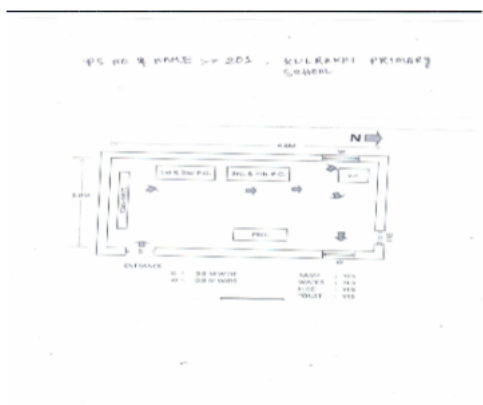

নির্বাচক নিবন্ধন আধিকারিকের স্বাক্ষর

Nazri Naksha

Google Map View

Polling Station Building Front View

Polling Station Front View

Cad View

Key MAP View

1 নাম : সঞ্জিতা আচার্য স্বামীর নাম: শম্ভু আচার্য বাড়ির নং : এন0026 বয়স : 22 লিঙ্গ : মহিলা	WRJ2246551 ফটো উপলব্ধ	2 নাম : পম্পা আচার্য স্বামীর নাম: লক্ষ্মণ আচার্য বাড়ির নং : এন0024 বয়স : 33 লিঙ্গ : মহিলা	WRJ2102713 ফটো উপলব্ধ	3 নাম : অপর্ণা আচার্য স্বামীর নাম: গোপাল আচার্য বাড়ির নং : n0032 বয়স : 32 লিঙ্গ : মহিলা	WRJ1404300 ফটো উপলব্ধ
4 নাম : লক্ষী আচার্য পিতার নাম: বিভূতি ভূষণ আচার্য বাড়ির নং : n0024 বয়স : 41 লিঙ্গ : মহিলা	WRJ1569649 ফটো উপলব্ধ	5 নাম : বিভূতি ভূষণ আচার্য পিতার নাম: ঈশান আচার্য বাড়ির নং : n0024 বয়স : 75 লিঙ্গ : পুরুষ	WB/32/215/300262 ফটো উপলব্ধ	6 নাম : সৌরভ আচার্য পিতার নাম: কালীপদ আচার্য. বাড়ির নং : n0022 বয়স : 27 লিঙ্গ : পুরুষ	WRJ1787480 ফটো উপলব্ধ
7 নাম : সোমাস্রী আচার্য স্বামীর নাম: সুশান্ত আচার্য বাড়ির নং : n0033 বয়স : 29 লিঙ্গ : মহিলা	WRJ1750595 ফটো উপলব্ধ	8 নাম : লালি আচার্য স্বামীর নাম: শ্রীকান্ত আচার্য বাড়ির নং : n0033 বয়স : 49 লিঙ্গ : মহিলা	LJF1415082 ফটো উপলব্ধ	9 নাম : সুশান্ত আচার্য পিতার নাম: চিত্তরঞ্জন আচার্য বাড়ির নং : n0033 বয়স : 41 লিঙ্গ : পুরুষ	WRJ1182807 ফটো উপলব্ধ
10 নাম : কালীপদ আচার্য পিতার নাম: নিরঞ্জন আচার্য বাড়ির নং : n0034 বয়স : 54 লিঙ্গ : পুরুষ	WB/32/215/300576 ফটো উপলব্ধ	11 নাম : চন্দ্রানী আচার্য স্বামীর নাম: কালীপদ আচার্য বাড়ির নং : n0034 বয়স : 44 লিঙ্গ : মহিলা	LJF2163376 ফটো উপলব্ধ	12 নাম : কৃষ্ণপদ আচার্য পিতার নাম: কানাই আচার্য বাড়ির নং : n0022 বয়স : 68 লিঙ্গ : পুরুষ	WB/32/215/300296 ফটো উপলব্ধ
13 নাম : শিখারানী আচার্য স্বামীর নাম: কৃষ্ণপদ আচার্য বাড়ির নং : n0022 বয়স : 58 লিঙ্গ : মহিলা	WB/32/215/300160 ফটো উপলব্ধ	14 নাম : রবীন্দ্রনাথ আচার্য পিতার নাম: কৃষ্ণপদ আচার্য বাড়ির নং : n0022 বয়স : 32 লিঙ্গ : পুরুষ	WRJ1404201 ফটো উপলব্ধ	15 নাম : আল্পনা আচার্য স্বামীর নাম: অসিত আচার্য বাড়ির নং : n0026 বয়স : 29 লিঙ্গ : মহিলা	WRJ1674266 ফটো উপলব্ধ
E2 16 নাম : মেনকা আচার্য স্বামীর নাম: চিত্তরঞ্জন আচার্য বাড়ির নং : n0033 বয়স : 80 লিঙ্গ : মহিলা	WB/32/215/300529 ফটো উপলব্ধ	17 নাম : শ্রীকান্ত আচার্য পিতার নাম: চিত্তরঞ্জন আচার্য বাড়ির নং : n0033 বয়স : 54 লিঙ্গ : পুরুষ	WB/32/215/300292 ফটো উপলব্ধ	18 নাম : সুভাষ আচার্য পিতার নাম: কানাই আচার্য বাড়ির নং : n0022 বয়স : 55 লিঙ্গ : পুরুষ	WB/32/215/300589 ফটো উপলব্ধ
19 নাম : পূর্ণিমা আচার্য স্বামীর নাম: সুভাষ আচার্য বাড়ির নং : n0022 বয়স : 44 লিঙ্গ : মহিলা	LJF1501642 ফটো উপলব্ধ	E2 20 নাম : আল্পনা আচার্য স্বামীর নাম: বিভূতি আচার্য বাড়ির নং : n0024 বয়স : 68 লিঙ্গ : মহিলা	WB/32/215/300263 ফটো উপলব্ধ	21 নাম : লক্ষ্মণ আচার্য পিতার নাম: বিভূতি ভূষণ আচার্য বাড়ির নং : n0024 বয়স : 36 লিঙ্গ : পুরুষ	WRJ1084169 ফটো উপলব্ধ
22 নাম : রুমি আচার্য স্বামীর নাম: রামপদ আচার্য বাড়ির নং : n0024 বয়স : 42 লিঙ্গ : মহিলা	WRJ1308824 ফটো উপলব্ধ	23 নাম : রামপদ আচার্য পিতার নাম: বিভূতি ভূষণ আচার্য বাড়ির নং : n0024 বয়স : 40 লিঙ্গ : পুরুষ	LJF2469013 ফটো উপলব্ধ	24 নাম : রাধারানী আচার্য স্বামীর নাম: লোকনাথ আচার্য বাড়ির নং : n0032 বয়স : 63 লিঙ্গ : মহিলা	WB/32/215/300485 ফটো উপলব্ধ
25 নাম : সোমনাথ আচার্য পিতার নাম: লোকনাথ আচার্য বাড়ির নং : n0032 বয়স : 49 লিঙ্গ : পুরুষ	LJF1502913 ফটো উপলব্ধ	26 নাম : নমিতা রানী আচার্য স্বামীর নাম: সোমনাথ আচার্য বাড়ির নং : n0032 বয়স : 38 লিঙ্গ : মহিলা	WRJ1084151 ফটো উপলব্ধ	27 নাম : ভাস্কর আচার্য পিতার নাম: দেবেন্দ্র আচার্য বাড়ির নং : n0026 বয়স : 74 লিঙ্গ : পুরুষ	WB/32/215/300432 ফটো উপলব্ধ
28 নাম : দুর্গাপদ আচার্য পিতার নাম: ভাস্কর আচার্য বাড়ির নং : n0026 বয়স : 44 লিঙ্গ : পুরুষ	WRJ1308972 ফটো উপলব্ধ	29 নাম : বকুল আচার্য স্বামীর নাম: দুর্গাপদ আচার্য বাড়ির নং : n0026 বয়স : 34 লিঙ্গ : মহিলা	WRJ1497445 ফটো উপলব্ধ	30 নাম : অসিত আচার্য পিতার নাম: ভাস্কর আচার্য বাড়ির নং : n0026 বয়স : 39 লিঙ্গ : পুরুষ	LJF2402808 ফটো উপলব্ধ