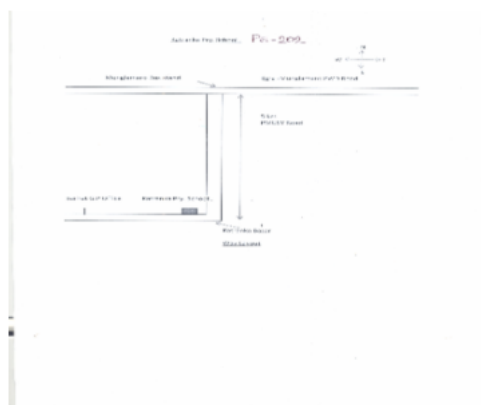

নির্বাচক নিবন্ধন আধিকারিকের স্বাক্ষর

Nazri Naksha

Google Map View

Polling Station Building Front View

Polling Station Front View

Cad View

Key MAP View

1 নাম : সন্দীপ গায়োন পিতার নাম: সুরত কুমার গায়োন বাড়ির নং : এন0111 বয়স : 23 লিঙ্গ : পুরুষ	WRJ2167484 ফটো উপলব্ধ	2 নাম : খুন্সি ঘোড়াই স্বামীর নাম: শক্তনাথ ঘোড়াই বাড়ির নং : N0099 বয়স : 34 লিঙ্গ : মহিলা	WRJ1750801 ফটো উপলব্ধ	3 নাম : শক্তনাথ ঘোড়াই পিতার নাম: লক্ষ্মণ ঘোড়াই বাড়ির নং : n0099 বয়স : 40 লিঙ্গ : পুরুষ	LJF2313096 ফটো উপলব্ধ
4 নাম : সরস্বতী ঘোড়াই স্বামীর নাম: লক্ষ্মণ ঘোড়াই বাড়ির নং : n0001 বয়স : 59 লিঙ্গ : মহিলা	LJF1413343 ফটো উপলব্ধ	5 নাম : লক্ষ্মণচন্দ্র ঘোড়াই পিতার নাম: গুণধর ঘোড়াই বাড়ির নং : n0001 বয়স : 63 লিঙ্গ : পুরুষ	LJF1413913 ফটো উপলব্ধ	6 নাম : বনস্পতিমা ঘোড়াই(সিংহ) স্বামীর নাম: অনুপ কুমার সিংহ বাড়ির নং : n0104 বয়স : 51 লিঙ্গ : মহিলা	WB/32/215/225091 ফটো উপলব্ধ
7 নাম : রবি চরন পিতার নাম: ভাকু চরন বাড়ির নং : n0098 বয়স : 45 লিঙ্গ : পুরুষ	LJF2162436 ফটো উপলব্ধ	8 নাম : আশিষ চরন পিতার নাম: রবি চরন বাড়ির নং : n0098 বয়স : 31 লিঙ্গ : পুরুষ	WRJ1497916 ফটো উপলব্ধ	9 নাম : মাধুরীরানী চরন স্বামীর নাম: রবি চরন বাড়ির নং : n0098 বয়স : 52 লিঙ্গ : মহিলা	LJF1409754 ফটো উপলব্ধ
10 নাম : শান্তনু জানা পিতার নাম: রণজিৎ জানা বাড়ির নং : N0049 বয়স : 28 লিঙ্গ : পুরুষ	WRJ1750884 ফটো উপলব্ধ	11 নাম : বীণাপাণি জানা স্বামীর নাম: বিশ্বজিত জানা বাড়ির নং : n0051 বয়স : 57 লিঙ্গ : মহিলা	LJF1413848 ফটো উপলব্ধ	12 নাম : শ্যামলী জানা স্বামীর নাম: রঘুনাথ জানা বাড়ির নং : n0050 বয়স : 40 লিঙ্গ : মহিলা	LJF2313104 ফটো উপলব্ধ
13 নাম : রঘুনাথ জানা পিতার নাম: কানাই জানা বাড়ির নং : n0050 বয়স : 52 লিঙ্গ : পুরুষ	LJF1411479 ফটো উপলব্ধ	14 নাম : শেফালী জানা স্বামীর নাম: ইন্দ্রজিত জানা বাড়ির নং : n0050 বয়স : 51 লিঙ্গ : মহিলা	LJF2162451 ফটো উপলব্ধ	15 নাম : তৃপ্তিরানী জানা স্বামীর নাম: রণজিত জানা বাড়ির নং : n0049 বয়স : 54 লিঙ্গ : মহিলা	LJF1408806 ফটো উপলব্ধ
16 নাম : রণজিৎ জানা পিতার নাম: রাধাশ্যাম জানা বাড়ির নং : n0049 বয়স : 61 লিঙ্গ : পুরুষ	LJF1408798 ফটো উপলব্ধ	17 নাম : অভিজিৎ জানা পিতার নাম: বিশ্বজিৎ জানা বাড়ির নং : n0051 বয়স : 37 লিঙ্গ : পুরুষ	WRJ1083971 ফটো উপলব্ধ	18 নাম : বিশ্বজিৎ জানা পিতার নাম: রাধাশ্যাম জানা বাড়ির নং : n0051 বয়স : 64 লিঙ্গ : পুরুষ	LJF1410513 ফটো উপলব্ধ
19 নাম : রঞ্জিতা জানা পিতার নাম: রঘুনাথ জানা বাড়ির নং : এন0050 বয়স : 22 লিঙ্গ : মহিলা	WRJ2238814 ফটো উপলব্ধ	20 নাম : মৌমিতা বেরা জানা স্বামীর নাম: অভিজিৎ জানা বাড়ির নং : এন0051 বয়স : 31 লিঙ্গ : মহিলা	WRJ1877745 ফটো উপলব্ধ	21 নাম : বৈশাখী দাস স্বামীর নাম: বাপন দাস বাড়ির নং : n0010 বয়স : 27 লিঙ্গ : মহিলা	WRJ1812791 ফটো উপলব্ধ
22 নাম : সুমন দাস পিতার নাম: জয়দেব দাস বাড়ির নং : n0010 বয়স : 27 লিঙ্গ : পুরুষ	WRJ1812700 ফটো উপলব্ধ	23 নাম : সুকুমার দাস পিতার নাম: খোকন দাস বাড়ির নং : এন0012 বয়স : 23 লিঙ্গ : পুরুষ	WRJ2273654 ফটো উপলব্ধ	24 নাম : অনন্যা দাস পিতার নাম: লক্ষ্মণ দাস বাড়ির নং : এন0003 বয়স : 22 লিঙ্গ : মহিলা	WRJ2266328 ফটো উপলব্ধ
25 নাম : সুসমা দাস মায়ের নাম: পুষ্প রানী দাস বাড়ির নং : এন0012 বয়স : 25 লিঙ্গ : মহিলা	WRJ2287258 ফটো উপলব্ধ	26 নাম : চুমকী দাস সামন্ত স্বামীর নাম: দিবাকর দাস বাড়ির নং : n0009 বয়স : 29 লিঙ্গ : মহিলা	WRJ1812536 ফটো উপলব্ধ	27 নাম : রাত্রি দাস স্বামীর নাম: ভোলানাথ দাস বাড়ির নং : n0004 বয়স : 31 লিঙ্গ : মহিলা	WRJ1674712 ফটো উপলব্ধ
28 নাম : সত্যজিৎ দাস পিতার নাম: মহাদেব দাস বাড়ির নং : n0009 বয়স : 39 লিঙ্গ : পুরুষ	LJF2313138 ফটো উপলব্ধ	29 নাম : সুরজিৎ দাস পিতার নাম: হরেকৃষ্ণ দাস বাড়ির নং : n0015 বয়স : 39 লিঙ্গ : পুরুষ	LJF2468601 ফটো উপলব্ধ	30 নাম : সবিতা মাল্লা স্বামীর নাম: বাবলু মাল্লা বাড়ির নং : n0004 বয়স : 32 লিঙ্গ : মহিলা	WRJ1694959 ফটো উপলব্ধ