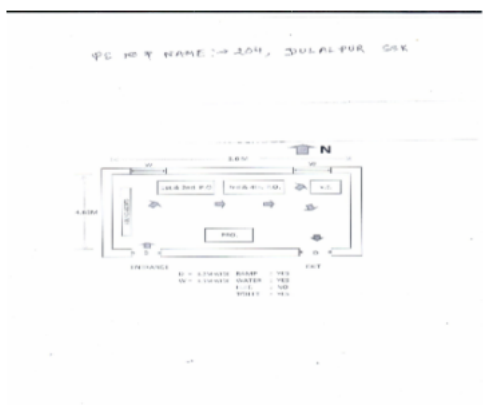

নির্বাচক নিবন্ধন আধিকারিকের স্বাক্ষর

Nazri Naksha

Google Map View

Polling Station Building Front View

Polling Station Front View

Cad View

Key MAP View

1 নাম : কমল আচার্য্য পিতার নাম: ধীরেন্দ্র আচার্য্য বাড়ির নং : n0093 বয়স : 63 লিঙ্গ : পুরুষ ফটো উপলব্ধ	WB/32/215/288442	2 নাম : কণিকা আচার্য্য স্বামীর নাম: কমল আচার্য্য বাড়ির নং : n0093 বয়স : 55 লিঙ্গ : মহিলা ফটো উপলব্ধ	WB/32/215/288633	3 নাম : অমল কুমার আচার্য্য পিতার নাম: ধীরেন্দ্র আচার্য্য বাড়ির নং : n0093 বয়স : 61 লিঙ্গ : পুরুষ ফটো উপলব্ধ	WRJ1183383
4 নাম : কৌশিক আচার্য্য পিতার নাম: কমলাকান্ত আচার্য্য বাড়ির নং : n0093 বয়স : 37 লিঙ্গ : পুরুষ ফটো উপলব্ধ	WRJ1183532	5 নাম : রীণা আচার্য্য স্বামীর নাম: অমল আচার্য্য বাড়ির নং : n0093 বয়স : 55 লিঙ্গ : মহিলা ফটো উপলব্ধ	WB/32/215/288637	6 নাম : বিমল কান্ত আচার্য্য পিতার নাম: ধীরেন্দ্র নাথ আচার্য্য বাড়ির নং : n0093 বয়স : 58 লিঙ্গ : পুরুষ ফটো উপলব্ধ	WB/32/215/288444
7 নাম : অনামিকা আচার্য্য পিতার নাম: অমল আচার্য্য বাড়ির নং : n0117 বয়স : 28 লিঙ্গ : মহিলা ফটো উপলব্ধ	WRJ1764042	8 নাম : বনানী আচার্য্য, পিতার নাম: বিমল কান্ত আচার্য্য, বাড়ির নং : n0093 বয়স : 27 লিঙ্গ : মহিলা ফটো উপলব্ধ	WRJ1812965	9 নাম : রীনা আচার্য্য স্বামীর নাম: বিমল কান্ত আচার্য্য বাড়ির নং : n0093 বয়স : 52 লিঙ্গ : মহিলা ফটো উপলব্ধ	LJF1374644
10 নাম : বিধান আচার্য্য পিতার নাম: বিমল কান্ত আচার্য্য বাড়ির নং : এন0093 বয়স : 24 লিঙ্গ : পুরুষ ফটো উপলব্ধ	WRJ2076362	11 নাম : মধুমিতা পন্ডা আচার্য্য স্বামীর নাম: কৌশিক আচার্য্য বাড়ির নং : এন0093 বয়স : 24 লিঙ্গ : মহিলা ফটো উপলব্ধ	UOR2185338	12 নাম : শেফালী খুটিয়া স্বামীর নাম: সত্যশংকর খুটিয়া বাড়ির নং : এন0033 বয়স : 27 লিঙ্গ : মহিলা ফটো উপলব্ধ	WRJ1878834
13 নাম : নিত্যশংকর খুটিয়া পিতার নাম: গৌরহরি খুটিয়া বাড়ির নং : n0033 বয়স : 32 লিঙ্গ : পুরুষ ফটো উপলব্ধ	WRJ1608389	14 নাম : সত্যশংকর খুটিয়া পিতার নাম: গৌরহরি খুটিয়া বাড়ির নং : n0033 বয়স : 36 লিঙ্গ : পুরুষ ফটো উপলব্ধ	WRJ1249697	15 নাম : কাজল খুটিয়া স্বামীর নাম: গৌরহরি খুটিয়া বাড়ির নং : n0033 বয়স : 63 লিঙ্গ : মহিলা ফটো উপলব্ধ	WB/32/215/288798
16 নাম : গৌরহরি খুটিয়া পিতার নাম: বংকিম খুটিয়া বাড়ির নং : n0033 বয়স : 61 লিঙ্গ : পুরুষ ফটো উপলব্ধ	WRJ2382935	17 নাম : অজয় কুমার ঘোড়াই পিতার নাম: খগেন্দ্র নাথ ঘোড়াই বাড়ির নং : n0024 বয়স : 53 লিঙ্গ : পুরুষ ফটো উপলব্ধ	WB/32/215/288345	18 নাম : লক্ষী কান্ত ঘোড়াই পিতার নাম: হরি পদ ঘোড়াই বাড়ির নং : n0071 বয়স : 49 লিঙ্গ : পুরুষ ফটো উপলব্ধ	WB/32/215/288655
19 নাম : সবিতা ঘোড়াই স্বামীর নাম: অজয় কুমার ঘোড়াই বাড়ির নং : n0024 বয়স : 37 লিঙ্গ : মহিলা ফটো উপলব্ধ	LJF2468221	20 নাম : পার্বতী ঘোড়াই স্বামীর নাম: লক্ষীকান্ত ঘোড়াই বাড়ির নং : n0071 বয়স : 42 লিঙ্গ : মহিলা ফটো উপলব্ধ	LJF2160869	21 নাম : বলরাম ঘোড়াই পিতার নাম: হরিপদ ঘোড়াই বাড়ির নং : n0071 বয়স : 66 লিঙ্গ : পুরুষ ফটো উপলব্ধ	WB/32/215/288677
22 নাম : বিশ্বনাথ ঘোড়াই পিতার নাম: বলরাম ঘোড়াই বাড়ির নং : n0024 বয়স : 32 লিঙ্গ : পুরুষ ফটো উপলব্ধ	WRJ1405547	23 নাম : পৌরীবালা ঘোড়াই স্বামীর নাম: বলরাম ঘোড়াই বাড়ির নং : n0024 বয়স : 63 লিঙ্গ : মহিলা ফটো উপলব্ধ	WB/32/215/288746	24 নাম : অমরকুমার ঘোড়াই পিতার নাম: খগেন্দ্রনাথ ঘোড়াই বাড়ির নং : n0024 বয়স : 49 লিঙ্গ : পুরুষ ফটো উপলব্ধ	LJF2160877
25 নাম : পূর্ণিমা রানী জানা স্বামীর নাম: গোলক জানা বাড়ির নং : n0023 বয়স : 39 লিঙ্গ : মহিলা ফটো উপলব্ধ	WRJ1183474	26 নাম : গোলক জানা পিতার নাম: লক্ষন চন্দ্র জানা বাড়ির নং : n0023 বয়স : 40 লিঙ্গ : পুরুষ ফটো উপলব্ধ	LJF2312791	27 নাম : সুমন বিকাশ ঘোড়াই পিতার নাম: সুবল চন্দ্র ঘোড়াই বাড়ির নং : n0023 বয়স : 31 লিঙ্গ : পুরুষ ফটো উপলব্ধ	WRJ1498658
28 নাম : তপতী ঘোড়াই স্বামীর নাম: সুবল চন্দ্র ঘোড়াই বাড়ির নং : n0023 বয়স : 65 লিঙ্গ : মহিলা ফটো উপলব্ধ	WB/32/215/288890	29 নাম : শ্যামাচরণ ঘোড়াই পিতার নাম: গোবিন্দ ঘোড়াই বাড়ির নং : n0023 বয়স : 67 লিঙ্গ : পুরুষ ফটো উপলব্ধ	WRJ1947746	30 নাম : সুবলচন্দ্র ঘোড়াই পিতার নাম: গোবিন্দ ঘোড়াই বাড়ির নং : n0023 বয়স : 72 লিঙ্গ : পুরুষ ফটো উপলব্ধ	WB/32/215/288530