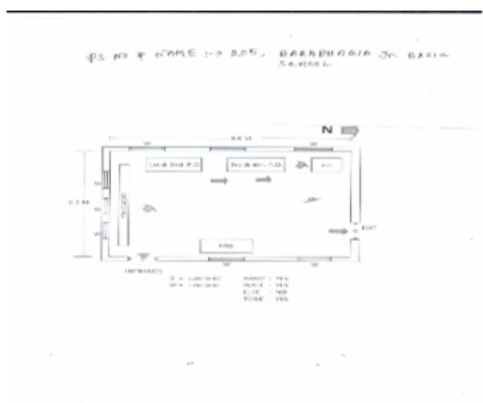

নির্বাচক নিবন্ধন আধিকারিকের স্বাক্ষর

Nazri Naksha

Google Map View

Polling Station Building Front View

Polling Station Front View

Cad View

Key MAP View

1 নাম : মানসী জানা স্বামীর নাম: দেবশীষ জানা বাড়ির নং : n0065 বয়স : 56 লিঙ্গ : মহিলা	WB/32/215/309494	ফটো উপলব্ধ	2 নাম : শ্রীমা জানা ভূঞা স্বামীর নাম: অমিত ভূঞা বাড়ির নং : এন0023 বয়স : 29 লিঙ্গ : মহিলা	WRJ1675438	ফটো উপলব্ধ	3 নাম : দেবশীষ জানা পিতার নাম: ধরনীধর জানা বাড়ির নং : n0065 বয়স : 66 লিঙ্গ : পুরুষ	WB/32/215/309493	ফটো উপলব্ধ
4 নাম : মঙ্গলী কর স্বামীর নাম: নগেন্দ্র কর বাড়ির নং : n0101 বয়স : 88 লিঙ্গ : মহিলা	WB/32/215/309304	ফটো উপলব্ধ	5 নাম : কালীপদ কর পিতার নাম: নগেন্দ্র নাথ কর বাড়ির নং : n0101 বয়স : 67 লিঙ্গ : পুরুষ	WRJ1111277	ফটো উপলব্ধ	6 নাম : সন্তু কর পিতার নাম: কালীপদ কর বাড়ির নং : n0101 বয়স : 33 লিঙ্গ : পুরুষ	WRJ1405802	ফটো উপলব্ধ
7 নাম : আরতি কর স্বামীর নাম: কালিপদ কর বাড়ির নং : n0101 বয়স : 63 লিঙ্গ : মহিলা	WB/32/215/309469	ফটো উপলব্ধ	8 নাম : কৃষ্ণপদ কর পিতার নাম: নগেন্দ্র কর বাড়ির নং : n0101 বয়স : 54 লিঙ্গ : পুরুষ	WB/32/215/309125	ফটো উপলব্ধ	9 নাম : ভারতী রানী কর স্বামীর নাম: কৃষ্ণপদ কর বাড়ির নং : n0101 বয়স : 45 লিঙ্গ : মহিলা	LJF1504513	ফটো উপলব্ধ
10 নাম : লীনা কর স্বামীর নাম: সন্তু কর বাড়ির নং : এন0101 বয়স : 30 লিঙ্গ : মহিলা	WRJ2170611	ফটো উপলব্ধ	11 নাম : সুমন কর পিতার নাম: কৃষ্ণপদ কর বাড়ির নং : এন0101 বয়স : 23 লিঙ্গ : পুরুষ	WRJ2171502	ফটো উপলব্ধ	12 নাম : অশ্বিনী মাল্লা পিতার নাম: সুরেন্দ্র নাথ মাল্লা বাড়ির নং : 1 NO BLOCK বয়স : 58 লিঙ্গ : পুরুষ	WKJ2235000	ফটো উপলব্ধ
13 নাম : সুর্ণনা গুড়িয়া(ভূঞা) স্বামীর নাম: সোমনাথ ভূঞা বাড়ির নং : n0175 বয়স : 29 লিঙ্গ : মহিলা	WRJ1764109	ফটো উপলব্ধ	14 নাম : রিঙ্কি গায়েন জানা স্বামীর নাম: সঞ্জয় জানা বাড়ির নং : n0179 বয়স : 34 লিঙ্গ : মহিলা	WRJ1611656	ফটো উপলব্ধ	15 নাম : শিবপ্রসাদ গিরি পিতার নাম: গদাধর গিরি বাড়ির নং : n0087 বয়স : 68 লিঙ্গ : পুরুষ	WRJ2312445	ফটো উপলব্ধ
16 নাম : গোপাল গিরি পিতার নাম: জিতেন গিরি বাড়ির নং : n0130 বয়স : 36 লিঙ্গ : মহিলা	WRJ1183995	ফটো উপলব্ধ	17 নাম : পাপিয়া মাইতি গিরি স্বামীর নাম: হরিপদ গিরি বাড়ির নং : এন0085 বয়স : 26 লিঙ্গ : মহিলা	WRJ1879022	ফটো উপলব্ধ	18 নাম : মামনী গিরি স্বামীর নাম: শুভেন্দ্র গিরি বাড়ির নং : n0012 বয়স : 25 লিঙ্গ : মহিলা	WRJ2046787	ফটো উপলব্ধ
19 নাম : শ্রীপতিচরন গিরি পিতার নাম: জয়নারায়ণ গিরি বাড়ির নং : n0009 বয়স : 75 লিঙ্গ : পুরুষ	WRJ2227023	ফটো উপলব্ধ	20 নাম : বিউটি পালই গিরি স্বামীর নাম: শুকদেব গিরি বাড়ির নং : এন0085 বয়স : 24 লিঙ্গ : মহিলা	WRJ2270841	ফটো উপলব্ধ	21 নাম : নমিতা গিরি স্বামীর নাম: নিতাই গিরি বাড়ির নং : n0012 বয়স : 55 লিঙ্গ : মহিলা	WRJ2227015	ফটো উপলব্ধ
22 নাম : অলকা গিরি স্বামীর নাম: সুভাষ গিরি বাড়ির নং : n0012 বয়স : 41 লিঙ্গ : মহিলা	WRJ1110980	ফটো উপলব্ধ	23 নাম : সজাতা গিরি স্বামীর নাম: বুদ্ধদেব গিরি বাড়ির নং : এন0085 বয়স : 23 লিঙ্গ : মহিলা	WRJ2171650	ফটো উপলব্ধ	24 নাম : কার্তিক গিরি পিতার নাম: লক্ষ্মী কান্ত গিরি বাড়ির নং : এন0087 বয়স : 23 লিঙ্গ : পুরুষ	WRJ2164432	ফটো উপলব্ধ
25 নাম : পূজা গিরি স্বামীর নাম: ক্ষুদিরাম গিরি বাড়ির নং : এন0085 বয়স : 23 লিঙ্গ : মহিলা	WRJ2190528	ফটো উপলব্ধ	26 নাম : সন্তু মী দাস গিরি স্বামীর নাম: রাজু গিরি বাড়ির নং : এন0133 বয়স : 23 লিঙ্গ : মহিলা	WRJ2201416	ফটো উপলব্ধ	27 নাম : বিমল কুমার গিরি পিতার নাম: রবীন্দ্রনাথ গিরি বাড়ির নং : n0003 বয়স : 44 লিঙ্গ : পুরুষ	LJF2166635	ফটো উপলব্ধ
28 নাম : সুমনা গিরি স্বামীর নাম: দয়াল গিরি বাড়ির নং : এন0159 বয়স : 25 লিঙ্গ : মহিলা	WRJ2084457	ফটো উপলব্ধ	29 নাম : আশিষ গিরি পিতার নাম: শক্তিপদ গিরি বাড়ির নং : এন0085 বয়স : 25 লিঙ্গ : পুরুষ	WRJ2047025	ফটো উপলব্ধ	30 নাম : রেবতী রানী গিরি স্বামীর নাম: মোহন লাল গিরি বাড়ির নং : এন0087 বয়স : 25 লিঙ্গ : মহিলা	WRJ2103034	ফটো উপলব্ধ