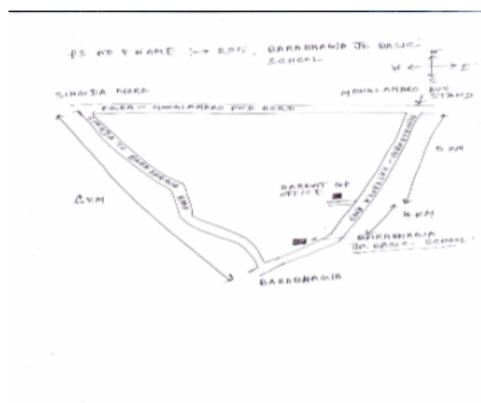

Key MAP View