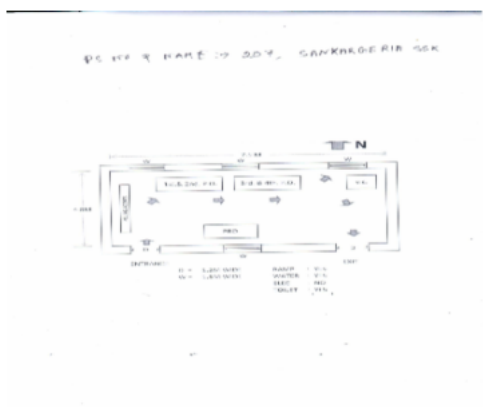

নির্বাচক নিবন্ধন আধিকারিকের স্বাক্ষর

Nazri Naksha

Google Map View

Polling Station Building Front View

Polling Station Front View

Cad View

Key MAP View

1 নাম : মামনি দুয়ারী স্বামীর নাম: হরিপদ দুয়ারী বাড়ির নং : n0074 বয়স : 41 লিঙ্গ : মহিলা	WRJ1184902	ফটো উপলব্ধ	2 নাম : কবিতা রায় স্বামীর নাম: অশোক রায় বাড়ির নং : n0074 বয়স : 55 লিঙ্গ : মহিলা	WB/32/215/315393	ফটো উপলব্ধ	3 নাম : অশোক রায় পিতার নাম: কেনারাম রায় বাড়ির নং : n0074 বয়স : 61 লিঙ্গ : পুরুষ	WRJ2384543	ফটো উপলব্ধ
4 নাম : পুষ্প রায় স্বামীর নাম: ভাগবত রায় বাড়ির নং : n0074 বয়স : 64 লিঙ্গ : মহিলা	WB/32/215/315289	ফটো উপলব্ধ	5 নাম : পদ্মাবতী রায় স্বামীর নাম: ধীরেন্দ্র রায় বাড়ির নং : n0074 বয়স : 66 লিঙ্গ : মহিলা	WB/32/215/315209	ফটো উপলব্ধ	6 নাম : স্বপন কুমার রায় পিতার নাম: ধীরেন্দ্র নাথ রায় বাড়ির নং : n0074 বয়স : 40 লিঙ্গ : পুরুষ	WRJ1085075	ফটো উপলব্ধ
7 নাম : রানু কুমার রায় পিতার নাম: ধীরেন্দ্র নাথ রায় বাড়ির নং : n0074 বয়স : 35 লিঙ্গ : পুরুষ	WRJ1184910	ফটো উপলব্ধ	8 নাম : তপন কুমার রায় পিতার নাম: ধীরেন্দ্রনাথ রায় বাড়ির নং : n0074 বয়স : 40 লিঙ্গ : পুরুষ	LJF2470938	ফটো উপলব্ধ	9 নাম : কনকলতা রায় স্বামীর নাম: তপন কুমার রায় বাড়ির নং : n0074 বয়স : 36 লিঙ্গ : মহিলা	WRJ1251024	ফটো উপলব্ধ
10 নাম : পিন্টু কুমার রায় পিতার নাম: ভাগবত চন্দ্র রায় বাড়ির নং : n0074 বয়স : 39 লিঙ্গ : পুরুষ	WRJ1085083	ফটো উপলব্ধ	11 নাম : জ্যোৎস্না রায় স্বামীর নাম: পিন্টু কুমার রায় বাড়ির নং : n0074 বয়স : 31 লিঙ্গ : মহিলা	WRJ1609015	ফটো উপলব্ধ	12 নাম : চামেলী রায় স্বামীর নাম: স্বপন রায় বাড়ির নং : n0074 বয়স : 36 লিঙ্গ : মহিলা	WRJ1309707	ফটো উপলব্ধ
13 নাম : ধীরেন্দ্রনাথ রায় পিতার নাম: কেনারাম রায় বাড়ির নং : n0074 বয়স : 75 লিঙ্গ : পুরুষ	WB/32/215/315040	ফটো উপলব্ধ	14 নাম : ঝুমা জানা স্বামীর নাম: রাজু জানা বাড়ির নং : N0021 বয়স : 32 লিঙ্গ : মহিলা	WRJ1405273	ফটো উপলব্ধ	15 নাম : সঞ্চিতা রায় স্বামীর নাম: রানু কুমার রাস বাড়ির নং : এন0074 বয়স : 26 লিঙ্গ : মহিলা	WRJ1897453	ফটো উপলব্ধ
16 নাম : ভাগবত চন্দ্র রায় পিতার নাম: কেনারাম রায় বাড়ির নং : n0074 বয়স : 69 লিঙ্গ : পুরুষ	WRJ2138063	ফটো উপলব্ধ	17 নাম : বাবলু কুমার রায় পিতার নাম: ভাগবত রায় বাড়ির নং : n0074 বয়স : 44 লিঙ্গ : পুরুষ	LJF1505270	ফটো উপলব্ধ	18 নাম : প্রভাতী রায় স্বামীর নাম: বাবলু কুমার রায় বাড়ির নং : n0074 বয়স : 40 লিঙ্গ : মহিলা	LJF2403814	ফটো উপলব্ধ
19 নাম : টুনি রায় পিতার নাম: অশোক রায় বাড়ির নং : এন0074 বয়স : 21 লিঙ্গ : পুরুষ	WRJ2290310	ফটো উপলব্ধ	20 নাম : সঙ্গীতা কুইলা(পাত্র) স্বামীর নাম: অশ্বিনী কুমার পাত্র বাড়ির নং : n0152 বয়স : 29 লিঙ্গ : মহিলা	WRJ1764257	ফটো উপলব্ধ	21 নাম : কৃষ্ণেন্দু কর পিতার নাম: অসিত কর বাড়ির নং : এন0059 বয়স : 26 লিঙ্গ : পুরুষ	WRJ1880624	ফটো উপলব্ধ
22 নাম : বিষ্ণুপদ কর পিতার নাম: অসিত কর বাড়ির নং : n0059 বয়স : 25 লিঙ্গ : পুরুষ	WRJ2047660	ফটো উপলব্ধ	23 নাম : মনোরমা কর স্বামীর নাম: ঝাড়েশ্বর কর বাড়ির নং : n0059 বয়স : 85 লিঙ্গ : মহিলা	WB/32/215/315479	ফটো উপলব্ধ	24 নাম : বেলারানী কর পিতার নাম: ঝাড়েশ্বর কর বাড়ির নং : n0059 বয়স : 63 লিঙ্গ : মহিলা	WB/32/215/315261	ফটো উপলব্ধ
25 নাম : অশোক কর পিতার নাম: ঝাড়েশ্বর কর বাড়ির নং : n0059 বয়স : 61 লিঙ্গ : পুরুষ	WB/32/215/315453	ফটো উপলব্ধ	26 নাম : রাঙারানী কর স্বামীর নাম: অশোক কর বাড়ির নং : n0059 বয়স : 57 লিঙ্গ : মহিলা	WB/32/215/315480	ফটো উপলব্ধ	27 নাম : দেবগোপাল কর পিতার নাম: অশোক কর বাড়ির নং : n0059 বয়স : 31 লিঙ্গ : পুরুষ	WRJ1499862	ফটো উপলব্ধ
28 নাম : অসিত কর পিতার নাম: ঝাড়েশ্বর কর বাড়ির নং : n0059 বয়স : 57 লিঙ্গ : পুরুষ	WB/32/215/315375	ফটো উপলব্ধ	29 নাম : দুর্গারানী কর স্বামীর নাম: অসিত কর বাড়ির নং : n0059 বয়স : 49 লিঙ্গ : মহিলা	LJF1909910	ফটো উপলব্ধ	30 নাম : অজিত কর পিতার নাম: ঝাড়েশ্বর কর বাড়ির নং : n0059 বয়স : 54 লিঙ্গ : পুরুষ	WB/32/215/315400	ফটো উপলব্ধ