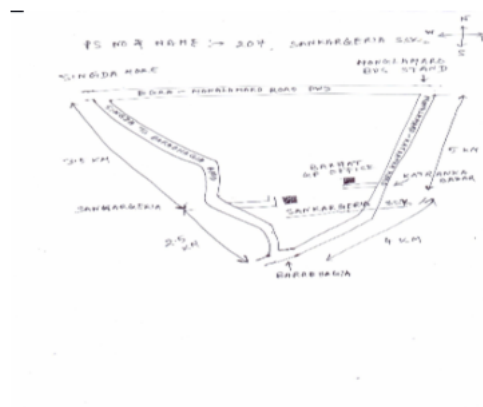

Key MAP View