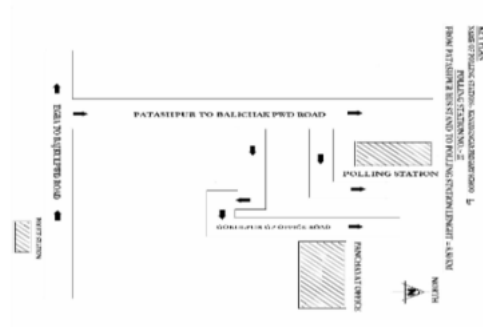

নির্বাচক নিবন্ধন আধিকারিকের স্বাক্ষর

Nazri Naksha

Google Map View

Polling Station Building Front View

Polling Station Front View

Cad View

Key MAP View

1 নাম : পঞ্চগনন কুইলা পিতার নাম : রাখাল কুইলা বাড়ির নং : n0125 বয়স : 74 লিঙ্গ : পুরুষ ফটো উপলব্ধ	WB/32/215/009319	2 নাম : চম্পা কুইলা স্বামীর নাম : পঞ্চগনন কুইলা বাড়ির নং : n0125 বয়স : 68 লিঙ্গ : মহিলা ফটো উপলব্ধ	WB/32/215/009289	3 নাম : কাজল কুইলা স্বামীর নাম : পঞ্চগনন কুইলা বাড়ির নং : n0125 বয়স : 61 লিঙ্গ : মহিলা ফটো উপলব্ধ	WB/32/215/009615
4 নাম : বিলাস কুইলা পিতার নাম : পঞ্চগনন কুইলা বাড়ির নং : n0125 বয়স : 60 লিঙ্গ : পুরুষ ফটো উপলব্ধ	WB/32/215/009390	5 নাম : লক্ষ্মন কুইলা পিতার নাম : পঞ্চগনন কুইলা বাড়ির নং : n0125 বয়স : 45 লিঙ্গ : পুরুষ ফটো উপলব্ধ	LJF1802404	6 নাম : ঝন্টু কুমার কুইলা পিতার নাম : পঞ্চগনন কুইলা বাড়ির নং : n0125 বয়স : 34 লিঙ্গ : পুরুষ ফটো উপলব্ধ	WRJ1331982
7 নাম : সনাতন কুইলা পিতার নাম : পঞ্চগনন কুইলা বাড়ির নং : n0125 বয়স : 33 লিঙ্গ : পুরুষ ফটো উপলব্ধ	WRJ1525641	8 নাম : বাসন্তী রানী কুইল্যা স্বামীর নাম : বিলাস চন্দ্র কুইল্যা বাড়ির নং : n0125 বয়স : 44 লিঙ্গ : মহিলা ফটো উপলব্ধ	LJF1520501	9 নাম : ঝর্ণা কুইল্যা স্বামীর নাম : ঝন্টু কুমার কুইল্যা বাড়ির নং : n0125 বয়স : 37 লিঙ্গ : মহিলা ফটো উপলব্ধ	WRJ1587153
10 নাম : ছবি কুইলা স্বামীর নাম : সনাতন কুইল্যা বাড়ির নং : n0125 বয়স : 30 লিঙ্গ : মহিলা ফটো উপলব্ধ	WRJ1525765	11 নাম : বলাই কুইলা পিতার নাম : রাখাল কুইলা বাড়ির নং : n0126 বয়স : 66 লিঙ্গ : পুরুষ ফটো উপলব্ধ	WB/32/215/009596	12 নাম : সন্দ্যা কুইলা স্বামীর নাম : বলাই কুইলা বাড়ির নং : n0126 বয়স : 58 লিঙ্গ : মহিলা ফটো উপলব্ধ	WB/32/215/009218
13 নাম : শক্তিপদ কুইলা পিতার নাম : বলাই কুইলা বাড়ির নং : n0126 বয়স : 37 লিঙ্গ : পুরুষ ফটো উপলব্ধ	WRJ1118728	14 নাম : সুমিত্রা কুইলা স্বামীর নাম : শক্তিপদ কুইলা বাড়ির নং : n0126 বয়স : 37 লিঙ্গ : মহিলা ফটো উপলব্ধ	WRJ1118850	15 নাম : লতিকা কুইলা স্বামীর নাম : অশোক বাড়ির নং : n0127 বয়স : 47 লিঙ্গ : মহিলা ফটো উপলব্ধ	LJF2055960
16 নাম : অশোক কুইলা পিতার নাম : বসন্ত কুইলা বাড়ির নং : n0127 বয়স : 54 লিঙ্গ : পুরুষ ফটো উপলব্ধ	LJF2055952	17 নাম : তাপসী কুইলা স্বামীর নাম : ভক্তি পদ কুইলা বাড়ির নং : n0126 বয়স : 34 লিঙ্গ : মহিলা ফটো উপলব্ধ	WRJ1331909	18 নাম : ভক্তিপদ কুইলা পিতার নাম : বলাই কুইলা বাড়ির নং : n0126 বয়স : 33 লিঙ্গ : পুরুষ ফটো উপলব্ধ	WRJ1331859
19 নাম : মুক্তিপদ কুইলা পিতার নাম : বলাই কুইলা বাড়ির নং : n0126 বয়স : 33 লিঙ্গ : পুরুষ ফটো উপলব্ধ	WRJ1331818	20 নাম : বাপি কুইলা পিতার নাম : বিলাস কুইলা বাড়ির নং : n0125 বয়স : 27 লিঙ্গ : পুরুষ ফটো উপলব্ধ	WRJ1816214	21 নাম : মৌমিতা কুইলা স্বামীর নাম : রাজা কুইলা বাড়ির নং : এন0127 বয়স : 26 লিঙ্গ : মহিলা ফটো উপলব্ধ	WRJ1833581
22 নাম : রাজ কুইলা পিতার নাম : অশোক কুইলা বাড়ির নং : এন0127 বয়স : 28 লিঙ্গ : পুরুষ ফটো উপলব্ধ	WRJ1833599	23 নাম : যশোদা ঘোড়াই কুইলা স্বামীর নাম : বাপি কুইলা বাড়ির নং : এন0125 বয়স : 24 লিঙ্গ : মহিলা ফটো উপলব্ধ	WRJ2194645	24 নাম : শুভাংশু জানা পিতার নাম : সুধাংশু জানা বাড়ির নং : n0119 বয়স : 25 লিঙ্গ : পুরুষ ফটো উপলব্ধ	WRJ2039774
25 নাম : খুকুরানী জানা স্বামীর নাম : নন্দ দুলাল জানা বাড়ির নং : n0120 বয়স : 36 লিঙ্গ : মহিলা ফটো উপলব্ধ	WRJ1268150	26 নাম : নন্দদুলাল জানা পিতার নাম : সুধীর জানা বাড়ির নং : n0120 বয়স : 44 লিঙ্গ : পুরুষ ফটো উপলব্ধ	LJF1802503	27 নাম : সন্দ্যা জানা স্বামীর নাম : সুধীর জানা বাড়ির নং : n0120 বয়স : 72 লিঙ্গ : মহিলা ফটো উপলব্ধ	WB/32/215/009090
28 নাম : মিতালীরানী জানা স্বামীর নাম : সুশান্তকুমার জানা বাড়ির নং : n0119 বয়স : 39 লিঙ্গ : মহিলা ফটো উপলব্ধ	LJF2432607	29 নাম : সুমিত জানা পিতার নাম : দেবেন্দ্র জানা বাড়ির নং : n0119 বয়স : 51 লিঙ্গ : পুরুষ ফটো উপলব্ধ	WB/32/215/009733	30 নাম : সুশান্ত জানা পিতার নাম : দেবেন্দ্র জানা বাড়ির নং : n0119 বয়স : 53 লিঙ্গ : পুরুষ ফটো উপলব্ধ	WB/32/215/009639