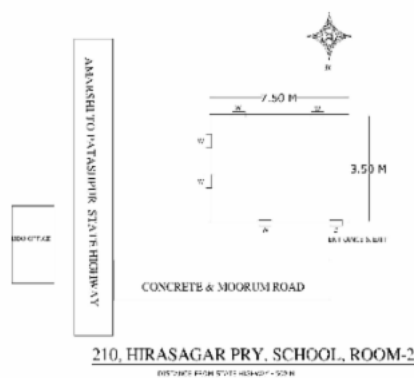

নির্বাচক নিবন্ধন আধিকারিকের স্বাক্ষর

Nazri Naksha

Google Map View

Polling Station Building Front View

Polling Station Front View

Cad View

Key MAP View

1 নাম : ফাতেহা বিবি স্বামীর নাম: রহমান মল্লিক বাড়ির নং : n0002 বয়স : 73 লিঙ্গ : মহিলা ফটো উপলব্ধ	WB/32/215/333535	2 নাম : সেক সাকের পিতার নাম: সেক গুলমহম্মদ বাড়ির নং : এন0002 বয়স : 27 লিঙ্গ : পুরুষ ফটো উপলব্ধ	WRJ1882513	3 নাম : সেক গুলমহম্মদ পিতার নাম: সেক আনাউদ্দিন বাড়ির নং : n0002 বয়স : 51 লিঙ্গ : পুরুষ ফটো উপলব্ধ	WRJ2044311
4 নাম : সর্মিলা বিবি স্বামীর নাম: সেক গুলমহম্মদ বাড়ির নং : n0002 বয়স : 47 লিঙ্গ : মহিলা ফটো উপলব্ধ	LJF1370303	5 নাম : সেক সাবের পিতার নাম: সেক গুলমহম্মদ বাড়ির নং : এন0002 বয়স : 23 লিঙ্গ : পুরুষ ফটো উপলব্ধ	WRJ2252120	6 নাম : মেহদি খাতুন বিবি স্বামীর নাম: সেক সাকের সাকের বাড়ির নং : এন0002 বয়স : 23 লিঙ্গ : মহিলা ফটো উপলব্ধ	WRJ2351641
7 নাম : মনুজা বিবি স্বামীর নাম: রেয়াজ হোসেন সেক বাড়ির নং : এন0023 বয়স : 27 লিঙ্গ : মহিলা ফটো উপলব্ধ	WRJ2182889	8 নাম : সেক অঞ্জামুল পিতার নাম: আশিফুল সেক বাড়ির নং : এন0023 বয়স : 23 লিঙ্গ : পুরুষ ফটো উপলব্ধ	WRJ2182962	9 নাম : সেক সেরাজুল পিতার নাম: সেক আজিজুল বাড়ির নং : n0023 বয়স : 34 লিঙ্গ : পুরুষ ফটো উপলব্ধ	WRJ1500933
10 নাম : ময়নাজ বিবি স্বামীর নাম: সেক সেরাজুল বাড়ির নং : N0023 বয়স : 27 লিঙ্গ : মহিলা ফটো উপলব্ধ	WRJ1777341	11 নাম : যোশীমন বিবি স্বামীর নাম: সেক আব্দুল রহমান বাড়ির নং : n0023 বয়স : 56 লিঙ্গ : মহিলা ফটো উপলব্ধ	WRJ2044352	12 নাম : সেক সমিদুল পিতার নাম: সেক আব্দুল রহমান বাড়ির নং : n0023 বয়স : 36 লিঙ্গ : পুরুষ ফটো উপলব্ধ	WRJ1085745
13 নাম : সেক আব্দুল রহমান পিতার নাম: সেক নাসিরুদ্দিন বাড়ির নং : n0023 বয়স : 61 লিঙ্গ : পুরুষ ফটো উপলব্ধ	WRJ2044246	14 নাম : শর্মিলা বিবি স্বামীর নাম: সেক সমিদুল বাড়ির নং : n0023 বয়স : 33 লিঙ্গ : মহিলা ফটো উপলব্ধ	WRJ1500834	15 নাম : সেক আজিজুল পিতার নাম: সেক নাসিরুদ্দিন বাড়ির নং : n0023 বয়স : 56 লিঙ্গ : পুরুষ ফটো উপলব্ধ	WRJ2043651
16 নাম : রজিনা বিবি স্বামীর নাম: সেক আজিজুল বাড়ির নং : n0023 বয়স : 53 লিঙ্গ : মহিলা ফটো উপলব্ধ	WRJ2046324	17 নাম : রেয়াজ হোসেন সেক পিতার নাম: আজিজুল সেক বাড়ির নং : n0023 বয়স : 32 লিঙ্গ : পুরুষ ফটো উপলব্ধ	WRJ1500925	18 নাম : আশিফুল সেক পিতার নাম: নেখিয়ন সেক বাড়ির নং : n0023 বয়স : 44 লিঙ্গ : পুরুষ ফটো উপলব্ধ	LJF2174175
19 নাম : আলোহা বিবি স্বামীর নাম: আসিফুল সেক বাড়ির নং : n0023 বয়স : 41 লিঙ্গ : মহিলা ফটো উপলব্ধ	LJF2316909	20 নাম : সেক আসলাউদ্দিন পিতার নাম: সেক আসাবুদ্দিন বাড়ির নং : n0260 বয়স : 29 লিঙ্গ : পুরুষ ফটো উপলব্ধ	WRJ1764372	21 নাম : মুন্নি বিবি স্বামীর নাম: সেক আসলাউদ্দিন বাড়ির নং : নং বয়স : 25 লিঙ্গ : মহিলা ফটো উপলব্ধ	WRJ2302941
22 নাম : শুভ কর পিতার নাম: নিখিল কুমার কর বাড়ির নং : n0159 বয়স : 25 লিঙ্গ : পুরুষ ফটো উপলব্ধ	WRJ2050250	23 নাম : নিখিল কুমার কর পিতার নাম: সুকুমার কর বাড়ির নং : n0159 বয়স : 52 লিঙ্গ : পুরুষ ফটো উপলব্ধ	WRJ1571595	24 নাম : খুকুমনী কর স্বামীর নাম: নিখিল কুমার কর বাড়ির নং : n0251 বয়স : 44 লিঙ্গ : মহিলা ফটো উপলব্ধ	LJF2084150
25 নাম : নাগমা খাতুন স্বামীর নাম: সেক পেয়ারক বাড়ির নং : n0041 বয়স : 35 লিঙ্গ : মহিলা ফটো উপলব্ধ	WRJ1150903	26 নাম : মায়াবতী মন্ডল মায়ের নাম: লতারানী মন্ডল বাড়ির নং : এন0125 বয়স : 28 লিঙ্গ : মহিলা ফটো উপলব্ধ	WRJ1739028	27 নাম : অশ্বিনী গুচ্ছাইৎ পিতার নাম: কমলকান্ত গুচ্ছাইৎ বাড়ির নং : n0084 বয়স : 67 লিঙ্গ : পুরুষ ফটো উপলব্ধ	WRJ1938067
28 নাম : আরতি গুচ্ছাইৎ স্বামীর নাম: অশ্বিনী গুচ্ছাইৎ বাড়ির নং : n0084 বয়স : 61 লিঙ্গ : মহিলা ফটো উপলব্ধ	WB/32/215/333391	29 নাম : বিশ্বজিৎ গিরি পিতার নাম: অশোক গিরি বাড়ির নং : n0045 বয়স : 39 লিঙ্গ : পুরুষ ফটো উপলব্ধ	WRJ0889113	30 নাম : মৌসুমী গিরি স্বামীর নাম: সুরজিৎ গিরি বাড়ির নং : n0045 বয়স : 34 লিঙ্গ : মহিলা ফটো উপলব্ধ	WRJ1407931