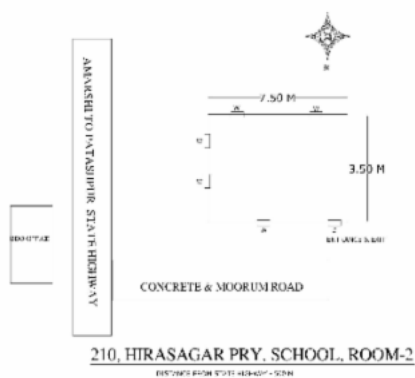

নির্বাচক নিবন্ধন আধিকারিকের স্বাক্ষর

Nazri Naksha

Google Map View

Polling Station Building Front View

Polling Station Front View

Cad View

Key MAP View

1 নাম : ফাতেহা বিবি স্বামীর নাম: রহমান মল্লিক বাড়ির নং : n0002 বয়স : 73 লিঙ্গ : মহিলা ফটো উপলব্ধ	WB/32/215/333535	2 নাম : সেক সাকের পিতার নাম: সেক গুলমহম্মদ বাড়ির নং : এন0002 বয়স : 27 লিঙ্গ : পুরুষ ফটো উপলব্ধ	WRJ1882513	3 নাম : সেক গুলমহম্মদ পিতার নাম: সেক আনাউদ্দিন বাড়ির নং : n0002 বয়স : 51 লিঙ্গ : পুরুষ ফটো উপলব্ধ	WRJ2044311
4 নাম : সর্মিলা বিবি স্বামীর নাম: সেক গুলমহম্মদ বাড়ির নং : n0002 বয়স : 47 লিঙ্গ : মহিলা ফটো উপলব্ধ	LJF1370303	5 নাম : সেক সাবের পিতার নাম: সেক গুলমহম্মদ বাড়ির নং : এন0002 বয়স : 23 লিঙ্গ : পুরুষ ফটো উপলব্ধ	WRJ2252120	6 নাম : মেহদি খাতুন বিবি স্বামীর নাম: সেক সাকের সাকের বাড়ির নং : এন0002 বয়স : 23 লিঙ্গ : মহিলা ফটো উপলব্ধ	WRJ2351641
7 নাম : মনুজা বিবি স্বামীর নাম: রেয়াজ হোসেন সেক বাড়ির নং : এন0023 বয়স : 27 লিঙ্গ : মহিলা ফটো উপলব্ধ	WRJ2182889	8 নাম : সেক অঞ্জামুল পিতার নাম: আশিফুল সেক বাড়ির নং : এন0023 বয়স : 23 লিঙ্গ : পুরুষ ফটো উপলব্ধ	WRJ2182962	9 নাম : সেক সেরাজুল পিতার নাম: সেক আজিজুল বাড়ির নং : n0023 বয়স : 34 লিঙ্গ : পুরুষ ফটো উপলব্ধ	WRJ1500933
10 নাম : ময়নাজ বিবি স্বামীর নাম: সেক সেরাজুল বাড়ির নং : N0023 বয়স : 27 লিঙ্গ : মহিলা ফটো উপলব্ধ	WRJ1777341	11 নাম : যোশীমন বিবি স্বামীর নাম: সেক আব্দুল রহমান বাড়ির নং : n0023 বয়স : 56 লিঙ্গ : মহিলা ফটো উপলব্ধ	WRJ2044352	12 নাম : সেক সমিদুল পিতার নাম: সেক আব্দুল রহমান বাড়ির নং : n0023 বয়স : 36 লিঙ্গ : পুরুষ ফটো উপলব্ধ	WRJ1085745
13 নাম : সেক আব্দুল রহমান পিতার নাম: সেক নাসিরুদ্দিন বাড়ির নং : n0023 বয়স : 61 লিঙ্গ : পুরুষ ফটো উপলব্ধ	WRJ2044246	14 নাম : শর্মিলা বিবি স্বামীর নাম: সেক সমিদুল বাড়ির নং : n0023 বয়স : 33 লিঙ্গ : মহিলা ফটো উপলব্ধ	WRJ1500834	15 নাম : সেক আজিজুল পিতার নাম: সেক নাসিরুদ্দিন বাড়ির নং : n0023 বয়স : 56 লিঙ্গ : পুরুষ ফটো উপলব্ধ	WRJ2043651
16 নাম : রজিনা বিবি স্বামীর নাম: সেক আজিজুল বাড়ির নং : n0023 বয়স : 53 লিঙ্গ : মহিলা ফটো উপলব্ধ	WRJ2046324	17 নাম : রেয়াজ হোসেন সেক পিতার নাম: আজিজুল সেক বাড়ির নং : n0023 বয়স : 32 লিঙ্গ : পুরুষ ফটো উপলব্ধ	WRJ1500925	18 নাম : আশিফুল সেক পিতার নাম: নেখিয়ন সেক বাড়ির নং : n0023 বয়স : 44 লিঙ্গ : পুরুষ ফটো উপলব্ধ	LJF2174175
19 নাম : আলোহা বিবি স্বামীর নাম: আসিফুল সেক বাড়ির নং : n0023 বয়স : 41 লিঙ্গ : মহিলা ফটো উপলব্ধ	LJF2316909	20 নাম : সেক আসলাউদ্দিন পিতার নাম: সেক আসাবুদ্দিন বাড়ির নং : n0260 বয়স : 29 লিঙ্গ : পুরুষ ফটো উপলব্ধ	WRJ1764372	21 নাম : মুন্নি বিবি স্বামীর নাম: সেক আসলাউদ্দিন বাড়ির নং : নং বয়স : 25 লিঙ্গ : মহিলা ফটো উপলব্ধ	WRJ2302941
22 নাম : শুভ কর পিতার নাম: নিখিল কুমার কর বাড়ির নং : n0159 বয়স : 25 লিঙ্গ : পুরুষ ফটো উপলব্ধ	WRJ2050250	23 নাম : নিখিল কুমার কর পিতার নাম: সুকুমার কর বাড়ির নং : n0159 বয়স : 52 লিঙ্গ : পুরুষ ফটো উপলব্ধ	WRJ1571595	24 নাম : খুকুমনী কর স্বামীর নাম: নিখিল কুমার কর বাড়ির নং : n0251 বয়স : 44 লিঙ্গ : মহিলা ফটো উপলব্ধ	LJF2084150
25 নাম : নাগমা খাতুন স্বামীর নাম: সেক পেয়ারক বাড়ির নং : n0041 বয়স : 35 লিঙ্গ : মহিলা ফটো উপলব্ধ	WRJ1150903	26 নাম : মায়াবতী মন্ডল মায়ের নাম: লতারানী মন্ডল বাড়ির নং : এন0125 বয়স : 28 লিঙ্গ : মহিলা ফটো উপলব্ধ	WRJ1739028	27 নাম : অশ্বিনী গুচ্ছাইৎ পিতার নাম: কমলকান্ত গুচ্ছাইৎ বাড়ির নং : n0084 বয়স : 67 লিঙ্গ : পুরুষ ফটো উপলব্ধ	WRJ1938067
28 নাম : আরতি গুচ্ছাইৎ স্বামীর নাম: অশ্বিনী গুচ্ছাইৎ বাড়ির নং : n0084 বয়স : 61 লিঙ্গ : মহিলা ফটো উপলব্ধ	WB/32/215/333391	29 নাম : বিশ্বজিৎ গিরি পিতার নাম: অশোক গিরি বাড়ির নং : n0045 বয়স : 39 লিঙ্গ : পুরুষ ফটো উপলব্ধ	WRJ0889113	30 নাম : মৌসুমী গিরি স্বামীর নাম: সুরজিৎ গিরি বাড়ির নং : n0045 বয়স : 34 লিঙ্গ : মহিলা ফটো উপলব্ধ	WRJ1407931