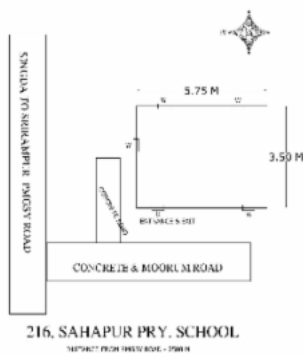

নির্বাচক নিবন্ধন আধিকারিকের স্বাক্ষর

Nazri Naksha

Google Map View

Polling Station Building Front View

Polling Station Front View

Cad View

Key MAP View

1 নাম : অঞ্জলি গায়েন স্বামীর নাম: ননীগোপাল গায়েন বাড়ির নং : n0081 বয়স : 65 লিঙ্গ : মহিলা	WB/32/215/348495	2 নাম : অনিমেষ্ গায়েন পিতার নাম: ননীগোপাল গায়েন বাড়ির নং : n0081 বয়স : 33 লিঙ্গ : পুরুষ	WRJ1311323	3 নাম : বীনাপানি গায়েন স্বামীর নাম: রাজকৃষ্ণ গায়েন বাড়ির নং : n0081 বয়স : 69 লিঙ্গ : মহিলা	WB/32/215/348585
4 নাম : শ্রীকান্ত গায়েন পিতার নাম: রাজকৃষ্ণ গায়েন বাড়ির নং : n0081 বয়স : 64 লিঙ্গ : পুরুষ	WB/32/215/348821	5 নাম : অঞ্জলি গায়েন স্বামীর নাম: শ্রীকান্ত গায়েন বাড়ির নং : n0081 বয়স : 58 লিঙ্গ : মহিলা	WB/32/215/348544	6 নাম : বিষ্ণুপদ গায়েন পিতার নাম: রাজকৃষ্ণ গায়েন বাড়ির নং : n0081 বয়স : 57 লিঙ্গ : পুরুষ	WB/32/215/348556
7 নাম : মঞ্জু গায়েন স্বামীর নাম: বিষ্ণুপদ গায়েন বাড়ির নং : n0081 বয়স : 44 লিঙ্গ : মহিলা	LJF2177855	8 নাম : স্বপ্না রানী গায়েন স্বামীর নাম: চপল গায়েন বাড়ির নং : n0081 বয়স : 55 লিঙ্গ : মহিলা	WB/32/215/348542	9 নাম : পার্থ গায়েন পিতার নাম: শ্রীকান্ত গায়েন বাড়ির নং : এন0081 বয়স : 23 লিঙ্গ : পুরুষ	WRJ2165710
10 নাম : প্রতিমা জানা স্বামীর নাম: নারায়ন চন্দ্র জানা বাড়ির নং : এন0081 বয়স : 41 লিঙ্গ : মহিলা	LJF2289072	11 নাম : দেবী গায়েন মায়ের নাম: স্বপ্না রানী গায়েন বাড়ির নং : এন0081 বয়স : 22 লিঙ্গ : মহিলা	WRJ2250413	12 নাম : নয়ন কুমার রায় পিতার নাম: নবকুমার রায় বাড়ির নং : সাহাপুর বয়স : 41 লিঙ্গ : পুরুষ	YAJ2068260
13 নাম : শুভঙ্কর জানা মায়ের নাম: প্রতিমা জানা বাড়ির নং : এন0081 বয়স : 21 লিঙ্গ : পুরুষ	WRJ2371052	14 নাম : বিবেকানন্দ গারু পিতার নাম: মদন চন্দ্র গারু বাড়ির নং : এন0008 বয়স : 22 লিঙ্গ : পুরুষ	WRJ2237121	15 নাম : বৈশাখী বর্মন গারু স্বামীর নাম: গুরুপদ গারু বাড়ির নং : এন0008 বয়স : 22 লিঙ্গ : মহিলা	WRJ2267938
16 নাম : মঞ্জুরী বর গারু স্বামীর নাম: শেখর চন্দ্র গারু বাড়ির নং : এন0009 বয়স : 24 লিঙ্গ : মহিলা	WRJ2177160	17 নাম : গুরুপদ গারু পিতার নাম: লক্ষ্মী কান্ত গারু বাড়ির নং : এন0008 বয়স : 28 লিঙ্গ : পুরুষ	WRJ1827203	18 নাম : শুভঙ্কর গারু পিতার নাম: শ্রীকান্ত গারু বাড়ির নং : n0009 বয়স : 25 লিঙ্গ : পুরুষ	WRJ2051894
19 নাম : ইন্দ্রজিৎ গারু পিতার নাম: বিমল গারু বাড়ির নং : n0011 বয়স : 41 লিঙ্গ : পুরুষ	LJF2179240	20 নাম : বিশ্ণুজিৎ গারু পিতার নাম: বিমল চন্দ্র গারু বাড়ির নং : n0011 বয়স : 44 লিঙ্গ : পুরুষ	LJF1920966	21 নাম : সবিতা বর্মন গারু স্বামীর নাম: ইন্দ্রজিৎ গারু বাড়ির নং : N0011 বয়স : 29 লিঙ্গ : মহিলা	WRJ1780071
22 নাম : সঞ্জয় কুমার গারু পিতার নাম: শ্রীকান্ত কুমার গারু বাড়ির নং : n0009 বয়স : 28 লিঙ্গ : পুরুষ	WRJ1754126	23 নাম : ধীরেন্দ্রনাথ গারু পিতার নাম: শ্রীহরি গারু বাড়ির নং : n0008 বয়স : 78 লিঙ্গ : পুরুষ	WB/32/215/348622	24 নাম : টেপারীবালা গারু স্বামীর নাম: ধীরেন্দ্রনাথ গারু বাড়ির নং : n0008 বয়স : 68 লিঙ্গ : মহিলা	WB/32/215/348620
25 নাম : লক্ষীকান্ত গারু পিতার নাম: ধীরেন্দ্রনাথ গারু বাড়ির নং : n0008 বয়স : 54 লিঙ্গ : পুরুষ	WB/32/215/348812	26 নাম : দীপরাণী গারু স্বামীর নাম: লক্ষীকান্ত গারু বাড়ির নং : n0008 বয়স : 49 লিঙ্গ : মহিলা	LJF1363472	27 নাম : মদনচন্দ্র গারু পিতার নাম: ধীরেন্দ্রনাথ গারু বাড়ির নং : n0008 বয়স : 49 লিঙ্গ : পুরুষ	LJF1363803
28 নাম : শক্তিপদ গারু পিতার নাম: ধীরেন্দ্রনাথ গারু বাড়ির নং : n0008 বয়স : 42 লিঙ্গ : পুরুষ	LJF2475911	29 নাম : প্রতিমা গারু স্বামীর নাম: শক্তিপদ গারু বাড়ির নং : n0008 বয়স : 37 লিঙ্গ : মহিলা	LJF2475929	30 নাম : পূর্ণচন্দ্র গারু পিতার নাম: ধীরেন্দ্রনাথ গারু বাড়ির নং : n0008 বয়স : 38 লিঙ্গ : পুরুষ	LJF2475895