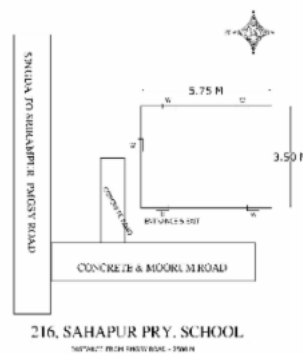

নির্বাচক নিবন্ধন আধিকারিকের স্বাক্ষর

Nazri Naksha

Google Map View

Polling Station Building Front View

Polling Station Front View

Cad View

Key MAP View

1 নাম : অঞ্জলি গায়েন স্বামীর নাম: ননীগোপাল গায়েন বাড়ির নং : n0081 বয়স : 65 লিঙ্গ : মহিলা	WB/32/215/348495	2 নাম : অনিমেষ্ গায়েন পিতার নাম: ননীগোপাল গায়েন বাড়ির নং : n0081 বয়স : 33 লিঙ্গ : পুরুষ	WRJ1311323	3 নাম : বীনাপানি গায়েন স্বামীর নাম: রাজকৃষ্ণ গায়েন বাড়ির নং : n0081 বয়স : 69 লিঙ্গ : মহিলা	WB/32/215/348585
4 নাম : শ্রীকান্ত গায়েন পিতার নাম: রাজকৃষ্ণ গায়েন বাড়ির নং : n0081 বয়স : 64 লিঙ্গ : পুরুষ	WB/32/215/348821	5 নাম : অঞ্জলি গায়েন স্বামীর নাম: শ্রীকান্ত গায়েন বাড়ির নং : n0081 বয়স : 58 লিঙ্গ : মহিলা	WB/32/215/348544	6 নাম : বিষ্ণুপদ গায়েন পিতার নাম: রাজকৃষ্ণ গায়েন বাড়ির নং : n0081 বয়স : 57 লিঙ্গ : পুরুষ	WB/32/215/348556
7 নাম : মঞ্জু গায়েন স্বামীর নাম: বিষ্ণুপদ গায়েন বাড়ির নং : n0081 বয়স : 44 লিঙ্গ : মহিলা	LJF2177855	8 নাম : স্বপ্না রানী গায়েন স্বামীর নাম: চপল গায়েন বাড়ির নং : n0081 বয়স : 55 লিঙ্গ : মহিলা	WB/32/215/348542	9 নাম : পার্থ গায়েন পিতার নাম: শ্রীকান্ত গায়েন বাড়ির নং : এন0081 বয়স : 23 লিঙ্গ : পুরুষ	WRJ2165710
10 নাম : প্রতিমা জানা স্বামীর নাম: নারায়ন চন্দ্র জানা বাড়ির নং : এন0081 বয়স : 41 লিঙ্গ : মহিলা	LJF2289072	11 নাম : দেবী গায়েন মায়ের নাম: স্বপ্না রানী গায়েন বাড়ির নং : এন0081 বয়স : 22 লিঙ্গ : মহিলা	WRJ2250413	12 নাম : নয়ন কুমার রায় পিতার নাম: নবকুমার রায় বাড়ির নং : সাহাপুর বয়স : 41 লিঙ্গ : পুরুষ	YAJ2068260
13 নাম : শুভঙ্কর জানা মায়ের নাম: প্রতিমা জানা বাড়ির নং : এন0081 বয়স : 21 লিঙ্গ : পুরুষ	WRJ2371052	14 নাম : বিবেকানন্দ গারু পিতার নাম: মদন চন্দ্র গারু বাড়ির নং : এন0008 বয়স : 22 লিঙ্গ : পুরুষ	WRJ2237121	15 নাম : বৈশাখী বর্মন গারু স্বামীর নাম: গুরুপদ গারু বাড়ির নং : এন0008 বয়স : 22 লিঙ্গ : মহিলা	WRJ2267938
16 নাম : মঞ্জুরী বর গারু স্বামীর নাম: শেখর চন্দ্র গারু বাড়ির নং : এন0009 বয়স : 24 লিঙ্গ : মহিলা	WRJ2177160	17 নাম : গুরুপদ গারু পিতার নাম: লক্ষ্মী কান্ত গারু বাড়ির নং : এন0008 বয়স : 28 লিঙ্গ : পুরুষ	WRJ1827203	18 নাম : শুভঙ্কর গারু পিতার নাম: শ্রীকান্ত গারু বাড়ির নং : n0009 বয়স : 25 লিঙ্গ : পুরুষ	WRJ2051894
19 নাম : ইন্দ্রজিৎ গারু পিতার নাম: বিমল গারু বাড়ির নং : n0011 বয়স : 41 লিঙ্গ : পুরুষ	LJF2179240	20 নাম : বিশ্ণুজিৎ গারু পিতার নাম: বিমল চন্দ্র গারু বাড়ির নং : n0011 বয়স : 44 লিঙ্গ : পুরুষ	LJF1920966	21 নাম : সবিতা বর্মন গারু স্বামীর নাম: ইন্দ্রজিৎ গারু বাড়ির নং : N0011 বয়স : 29 লিঙ্গ : মহিলা	WRJ1780071
22 নাম : সঞ্জয় কুমার গারু পিতার নাম: শ্রীকান্ত কুমার গারু বাড়ির নং : n0009 বয়স : 28 লিঙ্গ : পুরুষ	WRJ1754126	23 নাম : ধীরেন্দ্রনাথ গারু পিতার নাম: শ্রীহরি গারু বাড়ির নং : n0008 বয়স : 78 লিঙ্গ : পুরুষ	WB/32/215/348622	24 নাম : টেপারীবালা গারু স্বামীর নাম: ধীরেন্দ্রনাথ গারু বাড়ির নং : n0008 বয়স : 68 লিঙ্গ : মহিলা	WB/32/215/348620
25 নাম : লক্ষীকান্ত গারু পিতার নাম: ধীরেন্দ্রনাথ গারু বাড়ির নং : n0008 বয়স : 54 লিঙ্গ : পুরুষ	WB/32/215/348812	26 নাম : দীপরাণী গারু স্বামীর নাম: লক্ষীকান্ত গারু বাড়ির নং : n0008 বয়স : 49 লিঙ্গ : মহিলা	LJF1363472	27 নাম : মদনচন্দ্র গারু পিতার নাম: ধীরেন্দ্রনাথ গারু বাড়ির নং : n0008 বয়স : 49 লিঙ্গ : পুরুষ	LJF1363803
28 নাম : শক্তিপদ গারু পিতার নাম: ধীরেন্দ্রনাথ গারু বাড়ির নং : n0008 বয়স : 42 লিঙ্গ : পুরুষ	LJF2475911	29 নাম : প্রতিমা গারু স্বামীর নাম: শক্তিপদ গারু বাড়ির নং : n0008 বয়স : 37 লিঙ্গ : মহিলা	LJF2475929	30 নাম : পূর্ণচন্দ্র গারু পিতার নাম: ধীরেন্দ্রনাথ গারু বাড়ির নং : n0008 বয়স : 38 লিঙ্গ : পুরুষ	LJF2475895