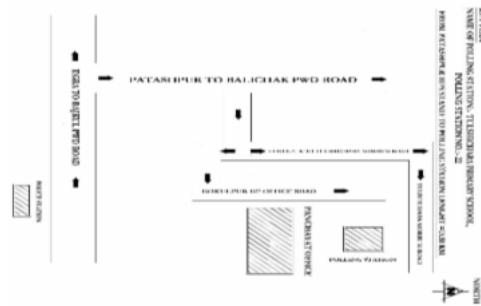

নির্বাচক নিবন্ধন আধিকারিকের স্বাক্ষর

Nazri Naksha

Google Map View

Polling Station Building Front View

Polling Station Front View

Cad View

Key MAP View

বিধানসভা নির্বাচনক্ষেত্রের নং, নাম : 212-পটাশপুর  
ভাগ নং, নাম : 1-পশ্চিম গোকুলপুর(আংশিক)(দাঁড়িপাটনা, কাজিপাটনা)