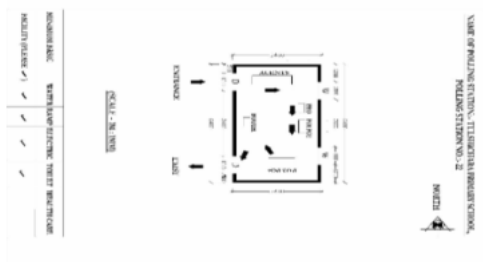

নির্বাচক নিবন্ধন আধিকারিকের স্বাক্ষর

Nazri Naksha

Google Map View

Polling Station Building Front View

Polling Station Front View

Cad View

Key MAP View

বিধানসভা নির্বাচনক্ষেত্রের নং, নাম : 212-পটাশপুর  
ভাগ নং, নাম : 1-পশ্চিম গোকুলপুর(আংশিক)(দাঁড়িপাটনা, কাজিপাটনা)