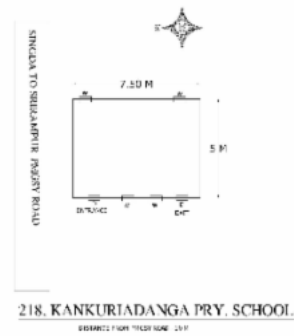

নির্বাচক নিবন্ধন আধিকারিকের স্বাক্ষর

Nazri Naksha

Google Map View

Polling Station Building Front View

Polling Station Front View

Cad View

Key MAP View

1 নাম : সুপ্রিয় গুচ্ছাইৎ পিতার নাম: মধুসূদন গুচ্ছাইৎ বাড়ির নং : এন0108 বয়স : 26 লিঙ্গ : পুরুষ	WRJ1885714 ফটো উপলব্ধ	2 নাম : সাহেব গুচ্ছাইৎ পিতার নাম: পবন গুচ্ছাইৎ বাড়ির নং : এন0113 বয়স : 27 লিঙ্গ : পুরুষ	WRJ1885813 ফটো উপলব্ধ	3 নাম : চন্দন কুমার গিরি পিতার নাম: মনু চরন গিরি বাড়ির নং : n0005 বয়স : 38 লিঙ্গ : পুরুষ	LJF2316487 ফটো উপলব্ধ
4 নাম : লক্ষীরানী গিরি স্বামীর নাম: চন্দন কুমার গিরি বাড়ির নং : n0005 বয়স : 34 লিঙ্গ : মহিলা	WRJ1311687 ফটো উপলব্ধ	5 নাম : স্বপন কুমার গিরি পিতার নাম: মনু চরন গিরি বাড়ির নং : n0005 বয়স : 32 লিঙ্গ : পুরুষ	WRJ1503465 ফটো উপলব্ধ	6 নাম : উষারানী গিরি স্বামীর নাম: ভাটচরণ গিরি বাড়ির নং : n0006 বয়স : 78 লিঙ্গ : মহিলা	WB/32/215/330581 ফটো উপলব্ধ
7 নাম : অবন্তী গিরি পিতার নাম: ভাটচরণ গিরি বাড়ির নং : n0006 বয়স : 57 লিঙ্গ : পুরুষ	WRJ1950799 ফটো উপলব্ধ	8 নাম : সরস্বতী গিরি স্বামীর নাম: অবন্তী গিরি বাড়ির নং : n0006 বয়স : 53 লিঙ্গ : মহিলা	WB/32/215/330583 ফটো উপলব্ধ	9 নাম : তুফান চন্দ্র গিরি পিতার নাম: অবন্তী গিরি বাড়ির নং : n0006 বয়স : 30 লিঙ্গ : পুরুষ	WRJ1573823 ফটো উপলব্ধ
10 নাম : অরবিন্দ গিরি পিতার নাম: ভাটচরণ গিরি বাড়ির নং : n0006 বয়স : 49 লিঙ্গ : পুরুষ	LJF1371079 ফটো উপলব্ধ	11 নাম : শেফালী গিরি (ধাড়া) স্বামীর নাম: অরবিন্দ গিরি বাড়ির নং : n0006 বয়স : 37 লিঙ্গ : মহিলা	WRJ1086735 ফটো উপলব্ধ	12 নাম : সুশান্ত গিরি পিতার নাম: ভানুচরণ গিরি বাড়ির নং : n0007 বয়স : 59 লিঙ্গ : পুরুষ	WB/32/215/330644 ফটো উপলব্ধ
13 নাম : লক্ষীরানী গিরি স্বামীর নাম: সুশান্ত গিরি বাড়ির নং : n0007 বয়স : 54 লিঙ্গ : মহিলা	WB/32/215/330106 ফটো উপলব্ধ	14 নাম : রাজীব চন্দ্র গিরি পিতার নাম: সুশান্ত গিরি বাড়ির নং : n0007 বয়স : 36 লিঙ্গ : পুরুষ	WRJ1188994 ফটো উপলব্ধ	15 নাম : রঞ্জিত কুমার গিরি পিতার নাম: অমল্যরতন গিরি বাড়ির নং : n0008 বয়স : 59 লিঙ্গ : পুরুষ	WRJ2209575 ফটো উপলব্ধ
16 নাম : সুষমারানী গিরি স্বামীর নাম: রঞ্জিত গিরি বাড়ির নং : n0008 বয়স : 54 লিঙ্গ : মহিলা	WB/32/215/330083 ফটো উপলব্ধ	17 নাম : সঞ্জীব কুমার গিরি পিতার নাম: রঞ্জিত কুমার গিরি বাড়ির নং : n0008 বয়স : 30 লিঙ্গ : পুরুষ	WRJ1573815 ফটো উপলব্ধ	18 নাম : প্রদীপ কুমার গিরি পিতার নাম: যতীন্দ্র গিরি বাড়ির নং : n0009 বয়স : 60 লিঙ্গ : পুরুষ	WB/32/215/330616 ফটো উপলব্ধ
19 নাম : প্রতাপ চন্দ্র গিরি পিতার নাম: যতীন্দ্র গিরি বাড়ির নং : n0009 বয়স : 52 লিঙ্গ : পুরুষ	WB/32/215/330374 ফটো উপলব্ধ	20 নাম : অঞ্জলী গিরি স্বামীর নাম: প্রদীপ গিরি বাড়ির নং : n0009 বয়স : 54 লিঙ্গ : মহিলা	WB/32/215/330584 ফটো উপলব্ধ	21 নাম : রূপালি গিরি স্বামীর নাম: প্রতাপ গিরি বাড়ির নং : n0009 বয়স : 44 লিঙ্গ : মহিলা	LJF2172617 ফটো উপলব্ধ
22 নাম : নন্দন গিরি পিতার নাম: মনু গিরি বাড়ির নং : n0005 বয়স : 36 লিঙ্গ : পুরুষ	WRJ1188986 ফটো উপলব্ধ	23 নাম : সুলেখারানী গিরি স্বামীর নাম: মনু গিরি বাড়ির নং : n0005 বয়স : 61 লিঙ্গ : মহিলা	WRJ1926302 ফটো উপলব্ধ	24 নাম : রুমা গিরি (মাল্লা) স্বামীর নাম: নাড়গোপাল গিরি বাড়ির নং : n0004 বয়স : 31 লিঙ্গ : মহিলা	WRJ1610815 ফটো উপলব্ধ
25 নাম : নাড়গোপাল গিরি পিতার নাম: রতন কুমার গিরি বাড়ির নং : n0004 বয়স : 38 লিঙ্গ : পুরুষ	LJF2473205 ফটো উপলব্ধ	26 নাম : দিপালী গিরি স্বামীর নাম: সূর্যকান্ত গিরি বাড়ির নং : n0004 বয়স : 48 লিঙ্গ : মহিলা	LJF1371061 ফটো উপলব্ধ	27 নাম : সূর্যকান্ত গিরি পিতার নাম: রতন গিরি বাড়ির নং : n0004 বয়স : 47 লিঙ্গ : পুরুষ	WRJ0928853 ফটো উপলব্ধ
28 নাম : রাধারানী গিরি স্বামীর নাম: রতন গিরি বাড়ির নং : n0004 বয়স : 73 লিঙ্গ : মহিলা	WRJ2209567 ফটো উপলব্ধ	29 নাম : অপু কুমার গিরি পিতার নাম: দুর্গাপদ গিরি বাড়ির নং : n0003 বয়স : 32 লিঙ্গ : পুরুষ	WRJ1518182 ফটো উপলব্ধ	30 নাম : মামনি গিরি স্বামীর নাম: অনিমেশ গিরি বাড়ির নং : n0003 বয়স : 35 লিঙ্গ : মহিলা	WRJ1188978 ফটো উপলব্ধ