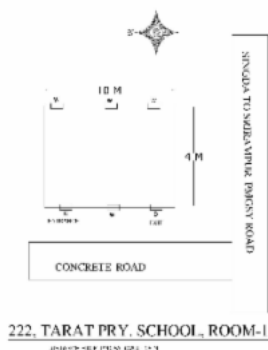

নির্বাচক নিবন্ধন আধিকারিকের স্বাক্ষর

Nazri Naksha

Google Map View

Polling Station Building Front View

Polling Station Front View

Cad View

Key MAP View

1 নাম : উৎপল কুমার বাড়ই পিতার নাম: সন্তোষ কুমার বাড়ই বাড়ির নং : n0023 বয়স : 38 লিঙ্গ : পুরুষ	LJF2476653 ফটো উপলব্ধ	2 নাম : সবিতা বর্মন বাড়ই স্বামীর নাম: উৎপল কুমার বাড়ই বাড়ির নং : n0023 বয়স : 34 লিঙ্গ : মহিলা	WRJ1504893 ফটো উপলব্ধ	3 নাম : সন্তোষ কুমার বারই পিতার নাম: জীবন বাড়ই বাড়ির নং : n0023 বয়স : 64 লিঙ্গ : পুরুষ	WB/32/215/354789 ফটো উপলব্ধ
4 নাম : সুস্মিতা গুচ্ছাইং স্বামীর নাম: সুধাংশু গুচ্ছাইং বাড়ির নং : n0006 বয়স : 35 লিঙ্গ : মহিলা	WRJ1681121 ফটো উপলব্ধ	5 নাম : সাহেব গুচ্ছাইং পিতার নাম: গুরুকিঙ্কর গুচ্ছাইং বাড়ির নং : N0009 বয়স : 28 লিঙ্গ : পুরুষ	WRJ1755354 ফটো উপলব্ধ	6 নাম : সৌরভ গুচ্ছাইং পিতার নাম: গুরুকিঙ্কর গুচ্ছাইং বাড়ির নং : N0009 বয়স : 28 লিঙ্গ : পুরুষ	WRJ1755362 ফটো উপলব্ধ
7 নাম : সমরেন্দ্র গুচ্ছাইং পিতার নাম: কানাইলাল গুচ্ছাইং বাড়ির নং : n0005 বয়স : 50 লিঙ্গ : পুরুষ	WB/32/215/354656 ফটো উপলব্ধ	8 নাম : পূর্ণেন্দু গুচ্ছাইং পিতার নাম: রাসবিহারী গুচ্ছাইং বাড়ির নং : n0009 বয়স : 40 লিঙ্গ : পুরুষ	LJF2406635 ফটো উপলব্ধ	9 নাম : রাসবিহারী গুচ্ছাইং পিতার নাম: বিজয় গুচ্ছাইং বাড়ির নং : n0009 বয়স : 68 লিঙ্গ : পুরুষ	WB/32/215/354516 ফটো উপলব্ধ
10 নাম : গৌরীবালা গুচ্ছাইং স্বামীর নাম: সুবল গুচ্ছাইং বাড়ির নং : n0006 বয়স : 67 লিঙ্গ : মহিলা	WB/32/215/354519 ফটো উপলব্ধ	11 নাম : রতন চন্দ্র গুচ্ছাইং পিতার নাম: বিজয় গুচ্ছাইং বাড়ির নং : n0009 বয়স : 63 লিঙ্গ : পুরুষ	WB/32/215/354524 ফটো উপলব্ধ	12 নাম : শ্যামাপদ গুচ্ছাইং পিতার নাম: কানাই গুচ্ছাইং বাড়ির নং : n0005 বয়স : 61 লিঙ্গ : পুরুষ	WB/32/215/354591 ফটো উপলব্ধ
13 নাম : শচীন গুচ্ছাইং পিতার নাম: বিজয় গুচ্ছাইং বাড়ির নং : n0008 বয়স : 73 লিঙ্গ : পুরুষ	WB/32/215/354597 ফটো উপলব্ধ	14 নাম : মিনতি গুচ্ছাইং স্বামীর নাম: শ্যামাপদ গুচ্ছাইং বাড়ির নং : n0005 বয়স : 52 লিঙ্গ : মহিলা	WB/32/215/354635 ফটো উপলব্ধ	15 নাম : মনোরঞ্জন গুচ্ছাইং পিতার নাম: বিজয় গুচ্ছাইং বাড়ির নং : n0009 বয়স : 59 লিঙ্গ : পুরুষ	WB/32/215/354658 ফটো উপলব্ধ
16 নাম : মন্টু শেখর গুচ্ছাইং পিতার নাম: কানাই গুচ্ছাইং বাড়ির নং : n0005 বয়স : 57 লিঙ্গ : পুরুষ	WB/32/215/354664 ফটো উপলব্ধ	17 নাম : গুরুকিঙ্কর গুচ্ছাইং পিতার নাম: বিজয় গুচ্ছাইং বাড়ির নং : n0009 বয়স : 55 লিঙ্গ : পুরুষ	WB/32/215/354690 ফটো উপলব্ধ	18 নাম : রীনা গুচ্ছাইং স্বামীর নাম: মন্টু শেখর গুচ্ছাইং বাড়ির নং : n0005 বয়স : 42 লিঙ্গ : মহিলা	WRJ0948851 ফটো উপলব্ধ
19 নাম : দেবশীষ গুচ্ছাইং পিতার নাম: শ্রীকান্ত গুচ্ছাইং বাড়ির নং : n0148 বয়স : 37 লিঙ্গ : পুরুষ	WRJ1087394 ফটো উপলব্ধ	20 নাম : রঞ্জন গুচ্ছাইং পিতার নাম: কানাই গুচ্ছাইং বাড়ির নং : n0005 বয়স : 42 লিঙ্গ : পুরুষ	LJF2180313 ফটো উপলব্ধ	21 নাম : মাধবী গুচ্ছাইং স্বামীর নাম: শ্রীকান্ত গুচ্ছাইং বাড়ির নং : n0005 বয়স : 57 লিঙ্গ : মহিলা	LJF2406627 ফটো উপলব্ধ
22 নাম : শ্রীকান্ত গুচ্ছাইং পিতার নাম: কানাইলাল গুচ্ছাইং বাড়ির নং : n0148 বয়স : 64 লিঙ্গ : পুরুষ	LJF2411395 ফটো উপলব্ধ	23 নাম : সত্যজিৎ গুচ্ছাইং পিতার নাম: শ্রীকান্ত গুচ্ছাইং বাড়ির নং : n0148 বয়স : 40 লিঙ্গ : পুরুষ	LJF2476554 ফটো উপলব্ধ	24 নাম : সুবল চন্দ্র গুচ্ছাইং পিতার নাম: ভূষন গুচ্ছাইং বাড়ির নং : n0006 বয়স : 73 লিঙ্গ : পুরুষ	WB/32/215/354067 ফটো উপলব্ধ
25 নাম : ইন্দুবালা গুচ্ছাইং স্বামীর নাম: শচীন গুচ্ছাইং বাড়ির নং : n0008 বয়স : 63 লিঙ্গ : মহিলা	WB/32/215/354293 ফটো উপলব্ধ	26 নাম : উষারাণী গুচ্ছাইং স্বামীর নাম: রাসবিহারী গুচ্ছাইং বাড়ির নং : n0009 বয়স : 58 লিঙ্গ : মহিলা	WB/32/215/354309 ফটো উপলব্ধ	27 নাম : কার্তিক গুচ্ছাইং পিতার নাম: অনন্ত গুচ্ছাইং বাড়ির নং : n0007 বয়স : 54 লিঙ্গ : পুরুষ	WB/32/215/354322 ফটো উপলব্ধ
28 নাম : উমারানী গুচ্ছাইং স্বামীর নাম: মনোরঞ্জন গুচ্ছাইং বাড়ির নং : n0009 বয়স : 55 লিঙ্গ : মহিলা	WB/32/215/354332 ফটো উপলব্ধ	29 নাম : ঝর্ণা রাণী গুচ্ছাইং স্বামীর নাম: রতন গুচ্ছাইং বাড়ির নং : n0008 বয়স : 57 লিঙ্গ : মহিলা	WB/32/215/354333 ফটো উপলব্ধ	30 নাম : সুতপা গুচ্ছাইং স্বামীর নাম: সত্যজিৎ গুচ্ছাইং বাড়ির নং : n0148 বয়স : 35 লিঙ্গ : মহিলা	NNS1376292 ফটো উপলব্ধ