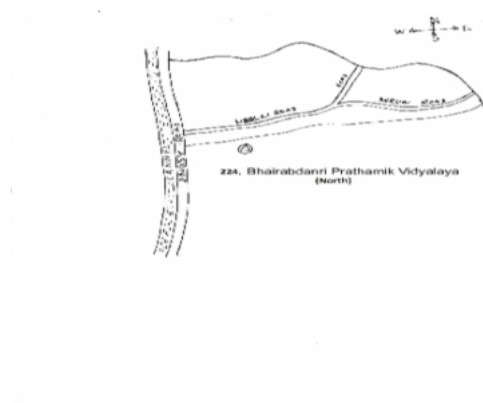

Key MAP View