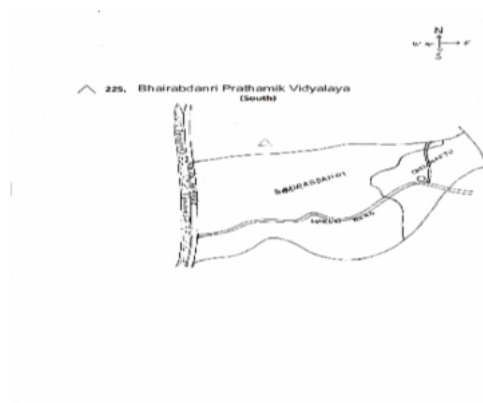

Key MAP View