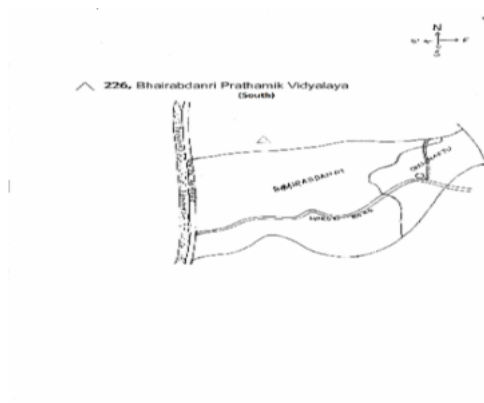

Nazri Naksha