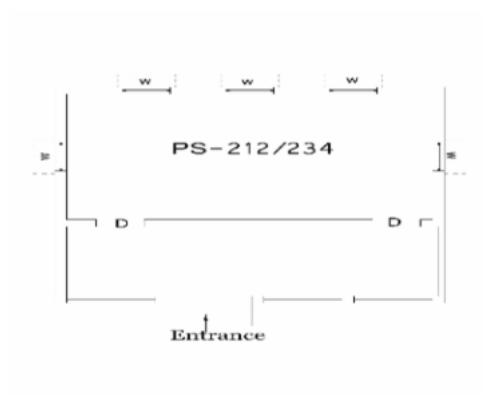

নির্বাচক নিবন্ধন আধিকারিকের স্বাক্ষর

Nazri Naksha

Google Map View

Polling Station Building Front View

Polling Station Front View

Cad View

Key MAP View

1 নাম : কল্পনা কোটাল স্বামীর নাম: কৃষ্ণমোহন কোটাল বাড়ির নং : n0131 বয়স : 52 লিঙ্গ : মহিলা	WB/31/214/021858	ফটো উপলব্ধ	2 নাম : কৃষ্ণমোহন কোটাল পিতার নাম: ক্ষুদিরাম কোটাল বাড়ির নং : n0132 বয়স : 56 লিঙ্গ : পুরুষ	WB/31/214/021857	ফটো উপলব্ধ	3 নাম : শিবানী কোটাল পিতার নাম: কৃষ্ণমোহন কোটাল বাড়ির নং : এন0132 বয়স : 25 লিঙ্গ : মহিলা	WRJ2081768	ফটো উপলব্ধ
4 নাম : পূজা খাটুয়া পিতার নাম: মাখন খাটুয়া বাড়ির নং : এন0118 বয়স : 25 লিঙ্গ : মহিলা	WRJ2094134	ফটো উপলব্ধ	5 নাম : সুনীতা করন (খাটুয়া) স্বামীর নাম: সুধাংশু খাটুয়া বাড়ির নং : n0119 বয়স : 33 লিঙ্গ : মহিলা	WRJ1417286	ফটো উপলব্ধ	6 নাম : সুধাংশু খাটুয়া পিতার নাম: অরবিন্দ খাটুয়া বাড়ির নং : n0119 বয়স : 45 লিঙ্গ : পুরুষ	MXC1332881	ফটো উপলব্ধ
7 নাম : মোমিতা খাটুয়া স্বামীর নাম: বিশ্বনাথ খাটুয়া বাড়ির নং : n0119 বয়স : 39 লিঙ্গ : মহিলা	MXC2391027	ফটো উপলব্ধ	8 নাম : মোসুমি খাটুয়া স্বামীর নাম: দেবাংশু খাটুয়া বাড়ির নং : n0118 বয়স : 41 লিঙ্গ : মহিলা	WRJ1256999	ফটো উপলব্ধ	9 নাম : সুবল খাটুয়া পিতার নাম: ভাকু খাটুয়া বাড়ির নং : n0118 বয়স : 61 লিঙ্গ : পুরুষ	WB/31/214/018427	ফটো উপলব্ধ
10 নাম : মাধবী খাটুয়া স্বামীর নাম: মাখন খাটুয়া বাড়ির নং : n0118 বয়স : 46 লিঙ্গ : মহিলা	MXC2080646	ফটো উপলব্ধ	11 নাম : হিমাংশু খাটুয়া পিতার নাম: অরবিন্দ খাটুয়া বাড়ির নং : n0118 বয়স : 35 লিঙ্গ : পুরুষ	WRJ1195296	ফটো উপলব্ধ	12 নাম : অঞ্জলী খাটুয়া স্বামীর নাম: অরবিন্দ খাটুয়া বাড়ির নং : n0118 বয়স : 71 লিঙ্গ : মহিলা	WB/31/214/018132	ফটো উপলব্ধ
13 নাম : অরবিন্দ খাটুয়া পিতার নাম: ভাকু খাটুয়া বাড়ির নং : n0118 বয়স : 76 লিঙ্গ : পুরুষ	WB/31/214/018403	ফটো উপলব্ধ	14 নাম : সীতাংশু খাটুয়া পিতার নাম: মাখন খাটুয়া বাড়ির নং : n0118 বয়স : 29 লিঙ্গ : পুরুষ	WRJ1758259	ফটো উপলব্ধ	15 নাম : কেবল ঘোড়াই পিতার নাম: বঙ্কিম ঘোড়াই বাড়ির নং : n0049 বয়স : 53 লিঙ্গ : পুরুষ	WB/31/214/018405	ফটো উপলব্ধ
16 নাম : মল্লিকা ঘোড়াই স্বামীর নাম: সনজিৎ ঘোড়াই বাড়ির নং : n0055 বয়স : 29 লিঙ্গ : মহিলা	WRJ1696988	ফটো উপলব্ধ	17 নাম : বাসন্তী ঘোড়াই স্বামীর নাম: অরুণ চন্দ্র ঘোড়াই বাড়ির নং : n0062 বয়স : 36 লিঙ্গ : মহিলা	WRJ1696996	ফটো উপলব্ধ	18 নাম : প্রবীর ঘোড়াই পিতার নাম: নিখিল ঘোড়াই বাড়ির নং : n0046 বয়স : 29 লিঙ্গ : পুরুষ	WRJ1697002	ফটো উপলব্ধ
19 নাম : প্রতিমা ঘোড়াই স্বামীর নাম: অমলেন্দু ঘোড়াই বাড়ির নং : n0050 বয়স : 43 লিঙ্গ : মহিলা	WRJ1697028	ফটো উপলব্ধ	20 নাম : মুক্তিপদ ঘোড়াই পিতার নাম: গোকুল চন্দ্র ঘোড়াই বাড়ির নং : n0129 বয়স : 30 লিঙ্গ : পুরুষ	WRJ1697036	ফটো উপলব্ধ	21 নাম : কর্ণদেব ঘোড়াই পিতার নাম: নারায়ন চন্দ্র ঘোড়াই বাড়ির নং : n0084 বয়স : 27 লিঙ্গ : পুরুষ	WRJ1796895	ফটো উপলব্ধ
22 নাম : অনিতা ঘোড়াই স্বামীর নাম: সৌমেন ঘোড়াই বাড়ির নং : n0051 বয়স : 27 লিঙ্গ : মহিলা	WRJ1796903	ফটো উপলব্ধ	23 নাম : তপন ঘোড়াই পিতার নাম: ভাকু ঘোড়াই বাড়ির নং : n0142 বয়স : 49 লিঙ্গ : পুরুষ	HNQ2231991	ফটো উপলব্ধ	24 নাম : রঞ্জিত ঘোড়াই পিতার নাম: লক্ষীকান্ত ঘোড়াই বাড়ির নং : n0070 বয়স : 27 লিঙ্গ : পুরুষ	WRJ1798669	ফটো উপলব্ধ
25 নাম : ভারতী ঘোড়াই স্বামীর নাম: কার্তিক ঘোড়াই বাড়ির নং : n0144 বয়স : 54 লিঙ্গ : মহিলা	WRJ1798693	ফটো উপলব্ধ	26 নাম : বিজু ঘোড়াই পিতার নাম: চন্দন ঘোড়াই বাড়ির নং : n0058 বয়স : 27 লিঙ্গ : পুরুষ	WRJ1798735	ফটো উপলব্ধ	27 নাম : শম্ভু ঘোড়াই পিতার নাম: পুলিন ঘোড়াই বাড়ির নং : n0071 বয়স : 44 লিঙ্গ : পুরুষ	MXC2080687	ফটো উপলব্ধ
28 নাম : দিপালী ঘোড়াই স্বামীর নাম: কেবল ঘোড়াই বাড়ির নং : n0049 বয়স : 48 লিঙ্গ : মহিলা	WB/31/214/018406	ফটো উপলব্ধ	29 নাম : ছায়ারানী ঘোড়াই স্বামীর নাম: হরিপদ ঘোড়াই বাড়ির নং : n0076 বয়স : 63 লিঙ্গ : মহিলা	WB/31/214/018201	ফটো উপলব্ধ	30 নাম : রতন ঘোড়াই পিতার নাম: হরিপদ ঘোড়াই বাড়ির নং : n0077 বয়স : 44 লিঙ্গ : পুরুষ	MXC2080869	ফটো উপলব্ধ