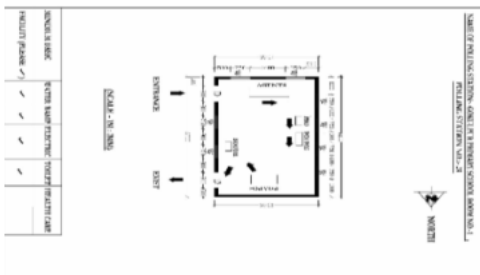

নির্বাচক নিবন্ধন আধিকারিকের স্বাক্ষর

Nazri Naksha

Google Map View

Polling Station Building Front View

Polling Station Front View

Cad View

Key MAP View

1 নাম : কালাচাঁদ কুইলা পিতার নাম: প্রসন্ন কুইলা বাড়ির নং : n0074 বয়স : 54 লিঙ্গ : পুরুষ	WB/32/215/018408	ফটো উপলব্ধ	2 নাম : শিবানী কুইলা স্বামীর নাম: কালাচাঁদ কুইলা বাড়ির নং : n0074 বয়স : 45 লিঙ্গ : মহিলা	LJF2060952	ফটো উপলব্ধ	3 নাম : সুবল কুইলা পিতার নাম: প্রসন্ন কুইলা বাড়ির নং : n0076 বয়স : 69 লিঙ্গ : পুরুষ	WB/32/215/018208	ফটো উপলব্ধ
4 নাম : সোনালী কুইলা স্বামীর নাম: পার্থ সারথী কুইলা বাড়ির নং : n0075 বয়স : 39 লিঙ্গ : মহিলা	LJF2434736	ফটো উপলব্ধ	5 নাম : পার্থসারথী কুইলা পিতার নাম: শ্যামচরন কুইলা বাড়ির নং : n0075 বয়স : 46 লিঙ্গ : পুরুষ	LJF1807437	ফটো উপলব্ধ	6 নাম : শ্যামচরন কুইলা পিতার নাম: প্রসন্ন কুইলা বাড়ির নং : n0075 বয়স : 73 লিঙ্গ : পুরুষ	WB/32/215/018323	ফটো উপলব্ধ
7 নাম : শেফালী কুইলা স্বামীর নাম: সুবল কুইলা বাড়ির নং : n0170 বয়স : 63 লিঙ্গ : মহিলা	WB/32/215/018224	ফটো উপলব্ধ	8 নাম : সন্তোষ কুইলা পিতার নাম: শ্রীকান্ত কুইলা বাড়ির নং : n0077 বয়স : 31 লিঙ্গ : পুরুষ	WRJ1435692	ফটো উপলব্ধ	9 নাম : নীহারী কুইলা স্বামীর নাম: শ্রীকান্ত কুইলা বাড়ির নং : n0077 বয়স : 59 লিঙ্গ : মহিলা	WB/32/215/018178	ফটো উপলব্ধ
10 নাম : শ্রীকান্ত কুইলা পিতার নাম: প্রসন্ন কুইলা বাড়ির নং : n0077 বয়স : 65 লিঙ্গ : পুরুষ	WB/32/215/018407	ফটো উপলব্ধ	11 নাম : শুকদেব কুইলা পিতার নাম: সুবল চন্দ্র কুইলা বাড়ির নং : n0076 বয়স : 40 লিঙ্গ : পুরুষ	LJF2385946	ফটো উপলব্ধ	12 নাম : মনোরঞ্জন মাইতি পিতার নাম: ভানু মাইতি বাড়ির নং : n0032 বয়স : 59 লিঙ্গ : পুরুষ	WRJ2384592	ফটো উপলব্ধ
13 নাম : নীলিমা মাইতি স্বামীর নাম: মনোরঞ্জন মাইতি বাড়ির নং : n0032 বয়স : 54 লিঙ্গ : মহিলা	WRJ1913581	ফটো উপলব্ধ	14 নাম : মনিশংকর মাইতি পিতার নাম: মনোরঞ্জন মাইতি বাড়ির নং : n0032 বয়স : 35 লিঙ্গ : পুরুষ	WRJ1206408	ফটো উপলব্ধ	15 নাম : সিদ্ধার্থ মাইতি পিতার নাম: মনোরঞ্জন মাইতি বাড়ির নং : n0032 বয়স : 30 লিঙ্গ : পুরুষ	WRJ1526201	ফটো উপলব্ধ
16 নাম : অশোক মাইতি পিতার নাম: ভানু মাইতি বাড়ির নং : n0032 বয়স : 56 লিঙ্গ : পুরুষ	WB/32/215/018278	ফটো উপলব্ধ	17 নাম : টুপারাপী মাইতি স্বামীর নাম: অশোক মাইতি বাড়ির নং : n0032 বয়স : 49 লিঙ্গ : মহিলা	LJF1272335	ফটো উপলব্ধ	18 নাম : শুভম কুইলা পিতার নাম: কালাচাঁদ কুইলা বাড়ির নং : n0074 বয়স : 29 লিঙ্গ : পুরুষ	WRJ1622695	ফটো উপলব্ধ
19 নাম : মিঠু কুইলা স্বামীর নাম: বৃদ্ধদেব কুইলা বাড়ির নং : n0076 বয়স : 38 লিঙ্গ : মহিলা	WRJ1623032	ফটো উপলব্ধ	20 নাম : মামনী বাগ কুইলা স্বামীর নাম: শুভম কুইলা বাড়ির নং : এন0074 বয়স : 25 লিঙ্গ : মহিলা	WRJ2271823	ফটো উপলব্ধ	21 নাম : কাজল রানী কুইলা স্বামীর নাম: শ্রীকান্ত কুমার কুইলা বাড়ির নং : এন 0077 বয়স : 62 লিঙ্গ : মহিলা	WRJ2304459	ফটো উপলব্ধ
22 নাম : নির্মালা কুইলা স্বামীর নাম: শ্যাম চরন কুইলা বাড়ির নং : n0075 বয়স : 67 লিঙ্গ : মহিলা	WB/32/215/018149	ফটো উপলব্ধ	23 নাম : রাধা গোবিন্দ কুইলা পিতার নাম: পার্থসারথী কুইলা বাড়ির নং : এন0075 বয়স : 21 লিঙ্গ : পুরুষ	WRJ2345288	ফটো উপলব্ধ	24 নাম : অভিজিৎ মাইতি পিতার নাম: অশোক মাইতি বাড়ির নং : n0032 বয়স : 29 লিঙ্গ : পুরুষ	WRJ1622851	ফটো উপলব্ধ
25 নাম : বৃদ্ধদেব কুইলা পিতার নাম: সুবল চন্দ্র কুইলা বাড়ির নং : এন0076 বয়স : 42 লিঙ্গ : পুরুষ	WRJ1834357	ফটো উপলব্ধ	26 নাম : গোবিন্দ কুইলা পিতার নাম: কালাচাঁদ কুইলা বাড়ির নং : এন0074 বয়স : 26 লিঙ্গ : পুরুষ	WRJ1834191	ফটো উপলব্ধ	27 নাম : মিতালী শীট খালুয়া স্বামীর নাম: হিমাঙ্গি খালুয়া বাড়ির নং : এন 0049 বয়স : 26 লিঙ্গ : মহিলা	WRJ1836071	ফটো উপলব্ধ
28 নাম : হিমাঙ্গি খালুয়া পিতার নাম: পশুপতি খালুয়া বাড়ির নং : n0049 বয়স : 29 লিঙ্গ : পুরুষ	WRJ1622877	ফটো উপলব্ধ	29 নাম : কমলা খালুয়া স্বামীর নাম: পশুপতি খালুয়া বাড়ির নং : n0049 বয়স : 53 লিঙ্গ : মহিলা	WB/32/215/018449	ফটো উপলব্ধ	30 নাম : পশুপতি খালুয়া পিতার নাম: পুলিন খালুয়া বাড়ির নং : n0049 বয়স : 58 লিঙ্গ : পুরুষ	WRJ2144764	ফটো উপলব্ধ