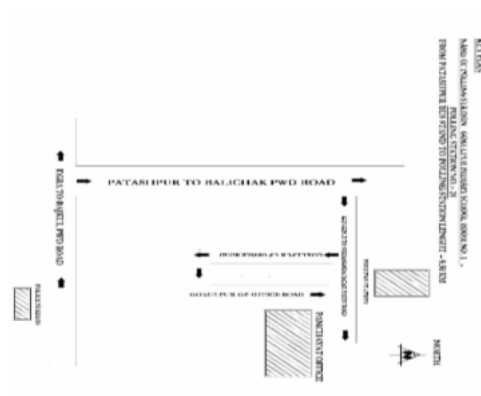

নির্বাচক নিবন্ধন আধিকারিকের স্বাক্ষর

Nazri Naksha

Google Map View

Polling Station Building Front View

Polling Station Front View

Cad View

Key MAP View

1 নাম : কালাচাঁদ কুইলা পিতার নাম: প্রসন্ন কুইলা বাড়ির নং : n0074 বয়স : 54 লিঙ্গ : পুরুষ	WB/32/215/018408	ফটো উপলব্ধ	2 নাম : শিবানী কুইলা স্বামীর নাম: কালাচাঁদ কুইলা বাড়ির নং : n0074 বয়স : 45 লিঙ্গ : মহিলা	LJF2060952	ফটো উপলব্ধ	3 নাম : সুবল কুইলা পিতার নাম: প্রসন্ন কুইলা বাড়ির নং : n0076 বয়স : 69 লিঙ্গ : পুরুষ	WB/32/215/018208	ফটো উপলব্ধ
4 নাম : সোনালী কুইলা স্বামীর নাম: পার্থ সারথী কুইলা বাড়ির নং : n0075 বয়স : 39 লিঙ্গ : মহিলা	LJF2434736	ফটো উপলব্ধ	5 নাম : পার্থসারথী কুইলা পিতার নাম: শ্যামচরন কুইলা বাড়ির নং : n0075 বয়স : 46 লিঙ্গ : পুরুষ	LJF1807437	ফটো উপলব্ধ	6 নাম : শ্যামচরন কুইলা পিতার নাম: প্রসন্ন কুইলা বাড়ির নং : n0075 বয়স : 73 লিঙ্গ : পুরুষ	WB/32/215/018323	ফটো উপলব্ধ
7 নাম : শেফালী কুইলা স্বামীর নাম: সুবল কুইলা বাড়ির নং : n0170 বয়স : 63 লিঙ্গ : মহিলা	WB/32/215/018224	ফটো উপলব্ধ	8 নাম : সন্তোষ কুইলা পিতার নাম: শ্রীকান্ত কুইলা বাড়ির নং : n0077 বয়স : 31 লিঙ্গ : পুরুষ	WRJ1435692	ফটো উপলব্ধ	9 নাম : নীহারী কুইলা স্বামীর নাম: শ্রীকান্ত কুইলা বাড়ির নং : n0077 বয়স : 59 লিঙ্গ : মহিলা	WB/32/215/018178	ফটো উপলব্ধ
10 নাম : শ্রীকান্ত কুইলা পিতার নাম: প্রসন্ন কুইলা বাড়ির নং : n0077 বয়স : 65 লিঙ্গ : পুরুষ	WB/32/215/018407	ফটো উপলব্ধ	11 নাম : শুকদেব কুইলা পিতার নাম: সুবল চন্দ্র কুইলা বাড়ির নং : n0076 বয়স : 40 লিঙ্গ : পুরুষ	LJF2385946	ফটো উপলব্ধ	12 নাম : মনোরঞ্জন মাইতি পিতার নাম: ভানু মাইতি বাড়ির নং : n0032 বয়স : 59 লিঙ্গ : পুরুষ	WRJ2384592	ফটো উপলব্ধ
13 নাম : নীলিমা মাইতি স্বামীর নাম: মনোরঞ্জন মাইতি বাড়ির নং : n0032 বয়স : 54 লিঙ্গ : মহিলা	WRJ1913581	ফটো উপলব্ধ	14 নাম : মনিশংকর মাইতি পিতার নাম: মনোরঞ্জন মাইতি বাড়ির নং : n0032 বয়স : 35 লিঙ্গ : পুরুষ	WRJ1206408	ফটো উপলব্ধ	15 নাম : সিদ্ধার্থ মাইতি পিতার নাম: মনোরঞ্জন মাইতি বাড়ির নং : n0032 বয়স : 30 লিঙ্গ : পুরুষ	WRJ1526201	ফটো উপলব্ধ
16 নাম : অশোক মাইতি পিতার নাম: ভানু মাইতি বাড়ির নং : n0032 বয়স : 56 লিঙ্গ : পুরুষ	WB/32/215/018278	ফটো উপলব্ধ	17 নাম : টুপারাপী মাইতি স্বামীর নাম: অশোক মাইতি বাড়ির নং : n0032 বয়স : 49 লিঙ্গ : মহিলা	LJF1272335	ফটো উপলব্ধ	18 নাম : শুভম কুইলা পিতার নাম: কালাচাঁদ কুইলা বাড়ির নং : n0074 বয়স : 29 লিঙ্গ : পুরুষ	WRJ1622695	ফটো উপলব্ধ
19 নাম : মিঠু কুইলা স্বামীর নাম: বৃদ্ধদেব কুইলা বাড়ির নং : n0076 বয়স : 38 লিঙ্গ : মহিলা	WRJ1623032	ফটো উপলব্ধ	20 নাম : মামনী বাগ কুইলা স্বামীর নাম: শুভম কুইলা বাড়ির নং : এন0074 বয়স : 25 লিঙ্গ : মহিলা	WRJ2271823	ফটো উপলব্ধ	21 নাম : কাজল রানী কুইলা স্বামীর নাম: শ্রীকান্ত কুমার কুইলা বাড়ির নং : এন 0077 বয়স : 62 লিঙ্গ : মহিলা	WRJ2304459	ফটো উপলব্ধ
22 নাম : নির্মালা কুইলা স্বামীর নাম: শ্যাম চরন কুইলা বাড়ির নং : n0075 বয়স : 67 লিঙ্গ : মহিলা	WB/32/215/018149	ফটো উপলব্ধ	23 নাম : রাধা গোবিন্দ কুইলা পিতার নাম: পার্থসারথী কুইলা বাড়ির নং : এন0075 বয়স : 21 লিঙ্গ : পুরুষ	WRJ2345288	ফটো উপলব্ধ	24 নাম : অভিজিৎ মাইতি পিতার নাম: অশোক মাইতি বাড়ির নং : n0032 বয়স : 29 লিঙ্গ : পুরুষ	WRJ1622851	ফটো উপলব্ধ
25 নাম : বৃদ্ধদেব কুইলা পিতার নাম: সুবল চন্দ্র কুইলা বাড়ির নং : এন0076 বয়স : 42 লিঙ্গ : পুরুষ	WRJ1834357	ফটো উপলব্ধ	26 নাম : গোবিন্দ কুইলা পিতার নাম: কালাচাঁদ কুইলা বাড়ির নং : এন0074 বয়স : 26 লিঙ্গ : পুরুষ	WRJ1834191	ফটো উপলব্ধ	27 নাম : মিতালী শীট খালুয়া স্বামীর নাম: হিমাঙ্গি খালুয়া বাড়ির নং : এন 0049 বয়স : 26 লিঙ্গ : মহিলা	WRJ1836071	ফটো উপলব্ধ
28 নাম : হিমাঙ্গি খালুয়া পিতার নাম: পশুপতি খালুয়া বাড়ির নং : n0049 বয়স : 29 লিঙ্গ : পুরুষ	WRJ1622877	ফটো উপলব্ধ	29 নাম : কমলা খালুয়া স্বামীর নাম: পশুপতি খালুয়া বাড়ির নং : n0049 বয়স : 53 লিঙ্গ : মহিলা	WB/32/215/018449	ফটো উপলব্ধ	30 নাম : পশুপতি খালুয়া পিতার নাম: পুলিন খালুয়া বাড়ির নং : n0049 বয়স : 58 লিঙ্গ : পুরুষ	WRJ2144764	ফটো উপলব্ধ