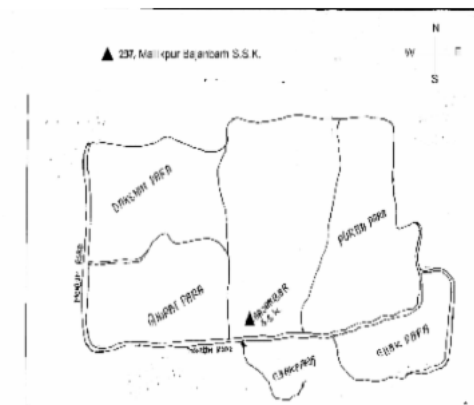

Nazri Naksha