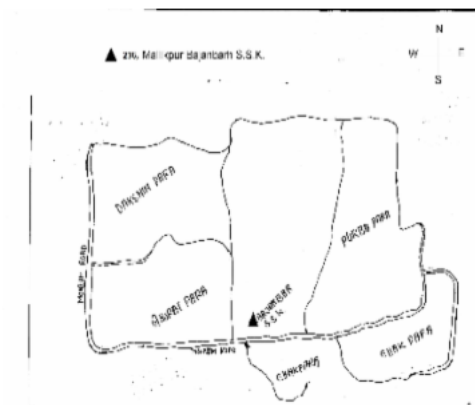

নির্বাচক নিবন্ধন আধিকারিকের স্বাক্ষর

Nazri Naksha

Google Map View

Polling Station Building Front View

Polling Station Front View

Cad View

Key MAP View

1 নাম : পূর্ণিমা কোটাল স্বামীর নাম: ঝনু কোটাল বাড়ির নং : n0117 বয়স : 34 লিঙ্গ : মহিলা	WRJ1613595	ফটো উপলব্ধ	2 নাম : ঝনু কোটাল পিতার নাম: ঝুদিরাম কোটাল বাড়ির নং : n0117 বয়স : 47 লিঙ্গ : পুরুষ	MXC1861509	ফটো উপলব্ধ	3 নাম : বিশ্বজিৎ কোটাল পিতার নাম: হরেকৃষ্ণ কোটাল বাড়ির নং : n0117 বয়স : 32 লিঙ্গ : পুরুষ	WRJ1579226	ফটো উপলব্ধ
4 নাম : ইলারানী কোটাল স্বামীর নাম: হরেকৃষ্ণ কোটাল বাড়ির নং : n0117 বয়স : 53 লিঙ্গ : মহিলা	WB/31/214/021398	ফটো উপলব্ধ	5 নাম : হরেকৃষ্ণ কোটাল পিতার নাম: ঝুদিরাম কোটাল বাড়ির নং : n0117 বয়স : 55 লিঙ্গ : পুরুষ	WB/31/214/021633	ফটো উপলব্ধ	6 নাম : অর্চনা কোটাল স্বামীর নাম: নিতাই কোটাল বাড়ির নং : n0116 বয়স : 57 লিঙ্গ : মহিলা	WB/31/214/021889	ফটো উপলব্ধ
7 নাম : নিতাই কোটাল পিতার নাম: কেনারাম কোটাল বাড়ির নং : n0116 বয়স : 63 লিঙ্গ : পুরুষ	WRJ1983964	ফটো উপলব্ধ	8 নাম : সমর কোটাল পিতার নাম: গৌরহরি কোটাল বাড়ির নং : n0095 বয়স : 32 লিঙ্গ : পুরুষ	WRJ1509892	ফটো উপলব্ধ	9 নাম : নমিতা কোটাল স্বামীর নাম: অমর কোটাল বাড়ির নং : n0095 বয়স : 33 লিঙ্গ : মহিলা	WRJ1509876	ফটো উপলব্ধ
10 নাম : অমর কোটাল পিতার নাম: গৌরহরি কোটাল বাড়ির নং : n0095 বয়স : 36 লিঙ্গ : পুরুষ	WRJ1257443	ফটো উপলব্ধ	11 নাম : ময়না কোটাল স্বামীর নাম: টোকন কোটাল বাড়ির নং : n0095 বয়স : 38 লিঙ্গ : মহিলা	WRJ1196260	ফটো উপলব্ধ	12 নাম : টোকন কোটাল পিতার নাম: গৌরহরি কোটাল বাড়ির নং : n0095 বয়স : 43 লিঙ্গ : পুরুষ	MXC2082360	ফটো উপলব্ধ
13 নাম : পার্বতী কোটাল স্বামীর নাম: ক্ষিতীশ চন্দ্র কোটাল বাড়ির নং : n0095 বয়স : 44 লিঙ্গ : মহিলা	MXC2082378	ফটো উপলব্ধ	14 নাম : ক্ষিতীশ চন্দ্র কোটাল পিতার নাম: গৌরহরি কোটাল বাড়ির নং : n0095 বয়স : 48 লিঙ্গ : পুরুষ	MXC2341170	ফটো উপলব্ধ	15 নাম : কাঞ্চন কোটাল স্বামীর নাম: গৌরহরি কোটাল বাড়ির নং : n0095 বয়স : 58 লিঙ্গ : মহিলা	WB/31/214/021926	ফটো উপলব্ধ
16 নাম : খুরানী কোটাল স্বামীর নাম: গৌরহরি কোটাল বাড়ির নং : n0095 বয়স : 66 লিঙ্গ : মহিলা	WB/31/214/021496	ফটো উপলব্ধ	17 নাম : চন্দন কোটাল পিতার নাম: নিতাই কোটাল বাড়ির নং : n0116 বয়স : 31 লিঙ্গ : পুরুষ	WRJ1684877	ফটো উপলব্ধ	18 নাম : সুভদ্রা দাস কোটাল স্বামীর নাম: সমর কোটাল বাড়ির নং : এন0095 বয়স : 24 লিঙ্গ : মহিলা	WRJ2126076	ফটো উপলব্ধ
19 নাম : রণজিত কোটাল পিতার নাম: নিতাই কোটাল বাড়ির নং : এন0116 বয়স : 25 লিঙ্গ : পুরুষ	WRJ2195055	ফটো উপলব্ধ	20 নাম : নূপুর কোটাল স্বামীর নাম: বিশ্বজিৎ কোটাল বাড়ির নং : এন0117 বয়স : 29 লিঙ্গ : মহিলা	WRJ1865120	ফটো উপলব্ধ	21 নাম : মাধব গারু পিতার নাম: কর্ণধর গারু বাড়ির নং : এন0083 বয়স : 27 লিঙ্গ : পুরুষ	WRJ1865294	ফটো উপলব্ধ
22 নাম : সুপ্রভা মইতি গিরি স্বামীর নাম: বিকাশ গিরি বাড়ির নং : এন0084 বয়স : 25 লিঙ্গ : মহিলা	WRJ2094100	ফটো উপলব্ধ	23 নাম : সেফালী গারু স্বামীর নাম: সুদাম গারু বাড়ির নং : এন0077 বয়স : 26 লিঙ্গ : মহিলা	WRJ2094514	ফটো উপলব্ধ	24 নাম : নিতাই প্রধান পিতার নাম: কান্তিক প্রধান বাড়ির নং : n0061 বয়স : 54 লিঙ্গ : পুরুষ	MXC1333939	ফটো উপলব্ধ
25 নাম : সরস্বতী গারু স্বামীর নাম: অজয় গারু বাড়ির নং : n0077 বয়স : 43 লিঙ্গ : মহিলা	MXC2082386	ফটো উপলব্ধ	26 নাম : মধুসূদন গারু পিতার নাম: অভুল গারু বাড়ির নং : এন0369 বয়স : 25 লিঙ্গ : পুরুষ	WRJ1990845	ফটো উপলব্ধ	27 নাম : ববিতা বর্মন গারু স্বামীর নাম: মধুসূদন গারু বাড়ির নং : এন0369 বয়স : 21 লিঙ্গ : মহিলা	WRJ2335628	ফটো উপলব্ধ
28 নাম : সুদাম গারু পিতার নাম: অভুল গারু বাড়ির নং : n0077 বয়স : 27 লিঙ্গ : পুরুষ	WRJ1799170	ফটো উপলব্ধ	29 নাম : বিকাশ গিরি পিতার নাম: প্রবোধ গিরি বাড়ির নং : এন0084 বয়স : 33 লিঙ্গ : পুরুষ	WRJ1579077	ফটো উপলব্ধ	30 নাম : সুজাতা গারু স্বামীর নাম: বনবিহরী গারু বাড়ির নং : n0084 বয়স : 41 লিঙ্গ : মহিলা	WRJ1257450	ফটো উপলব্ধ