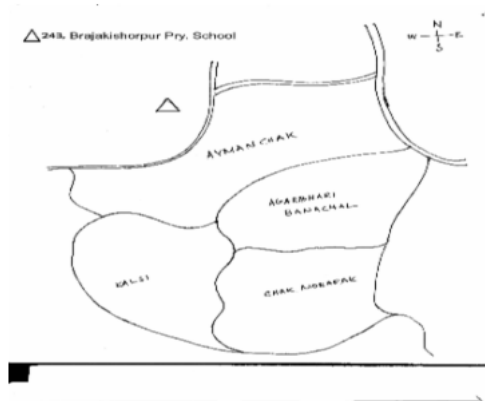

Nazri Naksha