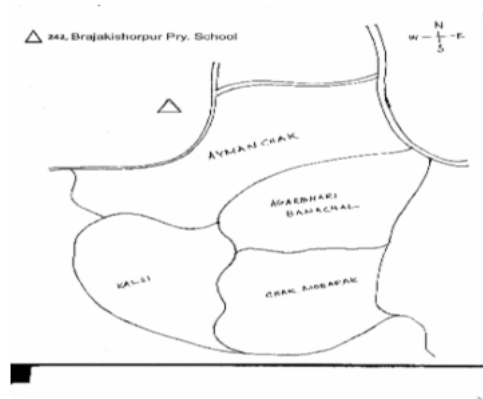

Key MAP View