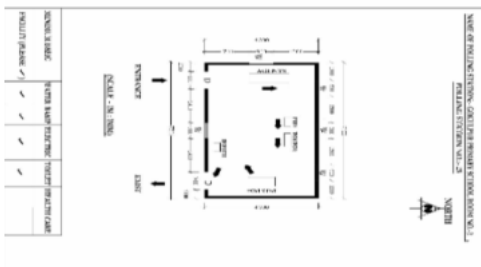

নির্বাচক নিবন্ধন আধিকারিকের স্বাক্ষর

Nazri Naksha

Google Map View

Polling Station Building Front View

Polling Station Front View

Cad View

Key MAP View

বিধানসভা নির্বাচনক্ষেত্রের নং, নাম : 212-পটেশপুর
ভাগ নং, নাম : 1-গোকুলপুর (আংশিক), পশ্চিম দক্ষিন জানাপাড়া, দক্ষিন খড়িয়াল পাড়া ও উত্তর দাসপাড়া(আংশিক)