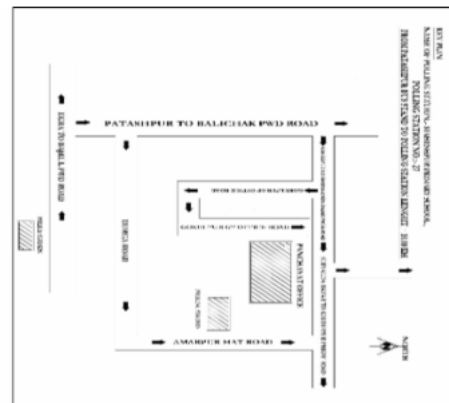

Key MAP View