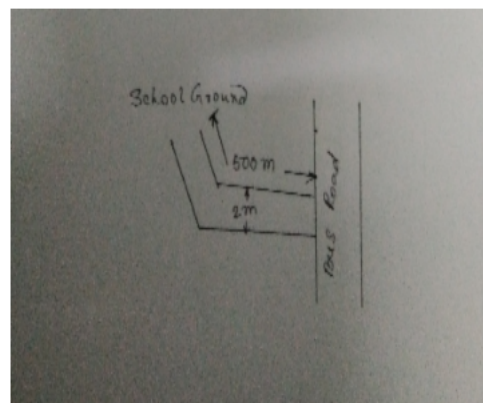

নির্বাচক নিবন্ধন আধিকারিকের স্বাক্ষর

Nazri Naksha

Google Map View

Polling Station Building Front View

Polling Station Front View

Cad View

Key MAP View

1 নাম : প্রভাস অধিকারী পিতার নাম: পল্টু অধিকারী বাড়ির নং : এন0040 বয়স : 24 লিঙ্গ : পুরুষ	WRJ2071504 ফটো উপলব্ধ	2 নাম : বিকাশ অধিকারী পিতার নাম: পল্টু অধিকারী বাড়ির নং : n0040 বয়স : 27 লিঙ্গ : পুরুষ	WRJ1704501 ফটো উপলব্ধ	3 নাম : রেবতীরানী অধিকারী স্বামীর নাম: গোষ্ঠ অধিকারী বাড়ির নং : n0040 বয়স : 75 লিঙ্গ : মহিলা	LJF1290113 ফটো উপলব্ধ
4 নাম : পল্টু অধিকারী পিতার নাম: গোষ্ঠ অধিকারী বাড়ির নং : n0040 বয়স : 52 লিঙ্গ : পুরুষ	LJF1291616 ফটো উপলব্ধ	5 নাম : অনিতা অধিকারী স্বামীর নাম: পল্টু অধিকারী বাড়ির নং : n0040 বয়স : 48 লিঙ্গ : মহিলা	LJF1290725 ফটো উপলব্ধ	6 নাম : পূর্ণিমা আচার্য্য স্বামীর নাম: বাবলু আচার্য্য বাড়ির নং : n0021 বয়স : 49 লিঙ্গ : মহিলা	LJF2439644 ফটো উপলব্ধ
7 নাম : সাহেব আচার্য্য পিতার নাম: পরাশর আচার্য্য বাড়ির নং : n0021 বয়স : 39 লিঙ্গ : পুরুষ	WRJ1324565 ফটো উপলব্ধ	8 নাম : বাবলু আচার্য্য পিতার নাম: বঙ্কিম আচার্য্য বাড়ির নং : n0021 বয়স : 38 লিঙ্গ : পুরুষ	LJF2439628 ফটো উপলব্ধ	9 নাম : কম্পনা আচার্য্য স্বামীর নাম: কেনারাম আচার্য্য বাড়ির নং : এন0023 বয়স : 40 লিঙ্গ : মহিলা	WRJ2120962 ফটো উপলব্ধ
10 নাম : বিবেক আচার্য্য পিতার নাম: পুরঞ্জয় আচার্য্য বাড়ির নং : n0024 বয়স : 30 লিঙ্গ : পুরুষ	WRJ1581370 ফটো উপলব্ধ	11 নাম : বিদেশ আচার্য্য পিতার নাম: পুরঞ্জয় আচার্য্য বাড়ির নং : n0024 বয়স : 37 লিঙ্গ : পুরুষ	WRJ0009464 ফটো উপলব্ধ	12 নাম : মনিকাঞ্চন আচার্য্য স্বামীর নাম: পুরঞ্জয় আচার্য্য বাড়ির নং : n0024 বয়স : 64 লিঙ্গ : মহিলা	LJF1281195 ফটো উপলব্ধ
13 নাম : পুরঞ্জয় চন্দ্র আচার্য্য পিতার নাম: বংকিম আচার্য্য বাড়ির নং : n0024 বয়স : 66 লিঙ্গ : পুরুষ	LJF1280544 ফটো উপলব্ধ	14 নাম : কেনারাম আচার্য্য পিতার নাম: ক্ষুদিরাম আচার্য্য বাড়ির নং : n0023 বয়স : 31 লিঙ্গ : পুরুষ	WRJ1430206 ফটো উপলব্ধ	15 নাম : উৎপল আচার্য্য পিতার নাম: ক্ষুদিরাম আচার্য্য বাড়ির নং : n0023 বয়স : 35 লিঙ্গ : পুরুষ	WRJ1521731 ফটো উপলব্ধ
16 নাম : পৌরীরানী আচার্য্য স্বামীর নাম: ক্ষুদিরাম আচার্য্য বাড়ির নং : n0023 বয়স : 68 লিঙ্গ : মহিলা	LJF1302777 ফটো উপলব্ধ	17 নাম : রাঙ্গাপদ আচার্য্য পিতার নাম: ক্ষুদিরাম আচার্য্য বাড়ির নং : n0023 বয়স : 29 লিঙ্গ : পুরুষ	WRJ1616721 ফটো উপলব্ধ	18 নাম : প্রণব আচার্য্য পিতার নাম: বাবলু আচার্য্য বাড়ির নং : এন0021 বয়স : 26 লিঙ্গ : পুরুষ	WRJ1828714 ফটো উপলব্ধ
19 নাম : সুস্মিতা আচার্য্য পিতার নাম: বাবলু আচার্য্য বাড়ির নং : এন0021 বয়স : 23 লিঙ্গ : মহিলা	WRJ2243111 ফটো উপলব্ধ	20 নাম : পূর্ণ চন্দ্র ওবা পিতার নাম: তপন ওবা বাড়ির নং : এন0012 বয়স : 24 লিঙ্গ : পুরুষ	WRJ2155935 ফটো উপলব্ধ	21 নাম : কার্তিক ঘটপাএ পিতার নাম: অশোক ঘটপাএ বাড়ির নং : এন0012 বয়স : 24 লিঙ্গ : পুরুষ	WRJ2154961 ফটো উপলব্ধ
22 নাম : ছবি ভূই স্বামীর নাম: কেদার ভূই বাড়ির নং : এন0012 বয়স : 47 লিঙ্গ : মহিলা	WRJ2155042 ফটো উপলব্ধ	23 নাম : সরস্বতী ওবা স্বামীর নাম: শিবশংকর ওবা বাড়ির নং : n0012 বয়স : 33 লিঙ্গ : মহিলা	WRJ1616663 ফটো উপলব্ধ	24 নাম : তাপস দাস পিতার নাম: গদাধর দাস বাড়ির নং : এন0012 বয়স : 26 লিঙ্গ : পুরুষ	WRJ1828920 ফটো উপলব্ধ
25 নাম : গুরুপদ চন্দ্র আচার্য্য পিতার নাম: পুরঞ্জয় চন্দ্র আচার্য্য বাড়ির নং : এন0012 বয়স : 33 লিঙ্গ : পুরুষ	WRJ1828904 ফটো উপলব্ধ	26 নাম : শিব শংকর ওবা পিতার নাম: তপন ওবা বাড়ির নং : n0012 বয়স : 33 লিঙ্গ : পুরুষ	WRJ1265701 ফটো উপলব্ধ	27 নাম : মেনকা ওবা স্বামীর নাম: তপন ওবা বাড়ির নং : n0012 বয়স : 63 লিঙ্গ : মহিলা	LJF1281021 ফটো উপলব্ধ
28 নাম : তপন ওবা পিতার নাম: রাজেন্দ্র ওবা বাড়ির নং : n0012 বয়স : 73 লিঙ্গ : পুরুষ	LJF1820125 ফটো উপলব্ধ	29 নাম : প্রিয়াংকা গুচ্ছাইত(প্রধান) স্বামীর নাম: সতব্রত প্রধান বাড়ির নং : 292 বয়স : 35 লিঙ্গ : মহিলা	WRJ1190669 ফটো উপলব্ধ	30 নাম : শিলু ঘটপাএ স্বামীর নাম: মুক্তপদ ঘটপাএ বাড়ির নং : n0066 বয়স : 42 লিঙ্গ : মহিলা	LJF2024172 ফটো উপলব্ধ