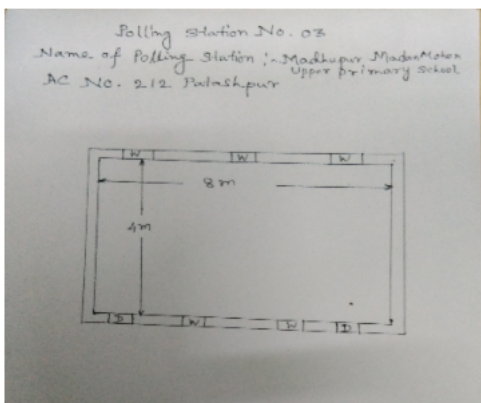

নির্বাচক নিবন্ধন আধিকারিকের স্বাক্ষর

Nazri Naksha

Google Map View

Polling Station Building Front View

Polling Station Front View

Cad View

Key MAP View

1 নাম : প্রভাস অধিকারী পিতার নাম: পল্টু অধিকারী বাড়ির নং : এন0040 বয়স : 24 লিঙ্গ : পুরুষ	WRJ2071504 ফটো উপলব্ধ	2 নাম : বিকাশ অধিকারী পিতার নাম: পল্টু অধিকারী বাড়ির নং : n0040 বয়স : 27 লিঙ্গ : পুরুষ	WRJ1704501 ফটো উপলব্ধ	3 নাম : রেবতীরানী অধিকারী স্বামীর নাম: গোষ্ঠ অধিকারী বাড়ির নং : n0040 বয়স : 75 লিঙ্গ : মহিলা	LJF1290113 ফটো উপলব্ধ
4 নাম : পল্টু অধিকারী পিতার নাম: গোষ্ঠ অধিকারী বাড়ির নং : n0040 বয়স : 52 লিঙ্গ : পুরুষ	LJF1291616 ফটো উপলব্ধ	5 নাম : অনিতা অধিকারী স্বামীর নাম: পল্টু অধিকারী বাড়ির নং : n0040 বয়স : 48 লিঙ্গ : মহিলা	LJF1290725 ফটো উপলব্ধ	6 নাম : পূর্ণিমা আচার্য্য স্বামীর নাম: বাবলু আচার্য্য বাড়ির নং : n0021 বয়স : 49 লিঙ্গ : মহিলা	LJF2439644 ফটো উপলব্ধ
7 নাম : সাহেব আচার্য্য পিতার নাম: পরাশর আচার্য্য বাড়ির নং : n0021 বয়স : 39 লিঙ্গ : পুরুষ	WRJ1324565 ফটো উপলব্ধ	8 নাম : বাবলু আচার্য্য পিতার নাম: বঙ্কিম আচার্য্য বাড়ির নং : n0021 বয়স : 38 লিঙ্গ : পুরুষ	LJF2439628 ফটো উপলব্ধ	9 নাম : কম্পনা আচার্য্য স্বামীর নাম: কেনারাম আচার্য্য বাড়ির নং : এন0023 বয়স : 40 লিঙ্গ : মহিলা	WRJ2120962 ফটো উপলব্ধ
10 নাম : বিবেক আচার্য্য পিতার নাম: পুরঞ্জয় আচার্য্য বাড়ির নং : n0024 বয়স : 30 লিঙ্গ : পুরুষ	WRJ1581370 ফটো উপলব্ধ	11 নাম : বিদেশ আচার্য্য পিতার নাম: পুরঞ্জয় আচার্য্য বাড়ির নং : n0024 বয়স : 37 লিঙ্গ : পুরুষ	WRJ0009464 ফটো উপলব্ধ	12 নাম : মনিকাঞ্চন আচার্য্য স্বামীর নাম: পুরঞ্জয় আচার্য্য বাড়ির নং : n0024 বয়স : 64 লিঙ্গ : মহিলা	LJF1281195 ফটো উপলব্ধ
13 নাম : পুরঞ্জয় চন্দ্র আচার্য্য পিতার নাম: বংকিম আচার্য্য বাড়ির নং : n0024 বয়স : 66 লিঙ্গ : পুরুষ	LJF1280544 ফটো উপলব্ধ	14 নাম : কেনারাম আচার্য্য পিতার নাম: ক্ষুদিরাম আচার্য্য বাড়ির নং : n0023 বয়স : 31 লিঙ্গ : পুরুষ	WRJ1430206 ফটো উপলব্ধ	15 নাম : উৎপল আচার্য্য পিতার নাম: ক্ষুদিরাম আচার্য্য বাড়ির নং : n0023 বয়স : 35 লিঙ্গ : পুরুষ	WRJ1521731 ফটো উপলব্ধ
16 নাম : পৌরীরানী আচার্য্য স্বামীর নাম: ক্ষুদিরাম আচার্য্য বাড়ির নং : n0023 বয়স : 68 লিঙ্গ : মহিলা	LJF1302777 ফটো উপলব্ধ	17 নাম : রাঙ্গাপদ আচার্য্য পিতার নাম: ক্ষুদিরাম আচার্য্য বাড়ির নং : n0023 বয়স : 29 লিঙ্গ : পুরুষ	WRJ1616721 ফটো উপলব্ধ	18 নাম : প্রণব আচার্য্য পিতার নাম: বাবলু আচার্য্য বাড়ির নং : এন0021 বয়স : 26 লিঙ্গ : পুরুষ	WRJ1828714 ফটো উপলব্ধ
19 নাম : সুস্মিতা আচার্য্য পিতার নাম: বাবলু আচার্য্য বাড়ির নং : এন0021 বয়স : 23 লিঙ্গ : মহিলা	WRJ2243111 ফটো উপলব্ধ	20 নাম : পূর্ণ চন্দ্র ওবা পিতার নাম: তপন ওবা বাড়ির নং : এন0012 বয়স : 24 লিঙ্গ : পুরুষ	WRJ2155935 ফটো উপলব্ধ	21 নাম : কার্তিক ঘটপাএ পিতার নাম: অশোক ঘটপাএ বাড়ির নং : এন0012 বয়স : 24 লিঙ্গ : পুরুষ	WRJ2154961 ফটো উপলব্ধ
22 নাম : ছবি ভূই স্বামীর নাম: কেদার ভূই বাড়ির নং : এন0012 বয়স : 47 লিঙ্গ : মহিলা	WRJ2155042 ফটো উপলব্ধ	23 নাম : সরস্বতী ওবা স্বামীর নাম: শিবশংকর ওবা বাড়ির নং : n0012 বয়স : 33 লিঙ্গ : মহিলা	WRJ1616663 ফটো উপলব্ধ	24 নাম : তাপস দাস পিতার নাম: গদাধর দাস বাড়ির নং : এন0012 বয়স : 26 লিঙ্গ : পুরুষ	WRJ1828920 ফটো উপলব্ধ
25 নাম : গুরুপদ চন্দ্র আচার্য্য পিতার নাম: পুরঞ্জয় চন্দ্র আচার্য্য বাড়ির নং : এন0012 বয়স : 33 লিঙ্গ : পুরুষ	WRJ1828904 ফটো উপলব্ধ	26 নাম : শিব শংকর ওবা পিতার নাম: তপন ওবা বাড়ির নং : n0012 বয়স : 33 লিঙ্গ : পুরুষ	WRJ1265701 ফটো উপলব্ধ	27 নাম : মেনকা ওবা স্বামীর নাম: তপন ওবা বাড়ির নং : n0012 বয়স : 63 লিঙ্গ : মহিলা	LJF1281021 ফটো উপলব্ধ
28 নাম : তপন ওবা পিতার নাম: রাজেন্দ্র ওবা বাড়ির নং : n0012 বয়স : 73 লিঙ্গ : পুরুষ	LJF1820125 ফটো উপলব্ধ	29 নাম : প্রিয়াংকা গুচ্ছাইত(প্রধান) স্বামীর নাম: সতব্রত প্রধান বাড়ির নং : 292 বয়স : 35 লিঙ্গ : মহিলা	WRJ1190669 ফটো উপলব্ধ	30 নাম : শিলু ঘটপাএ স্বামীর নাম: মুক্তপদ ঘটপাএ বাড়ির নং : n0066 বয়স : 42 লিঙ্গ : মহিলা	LJF2024172 ফটো উপলব্ধ