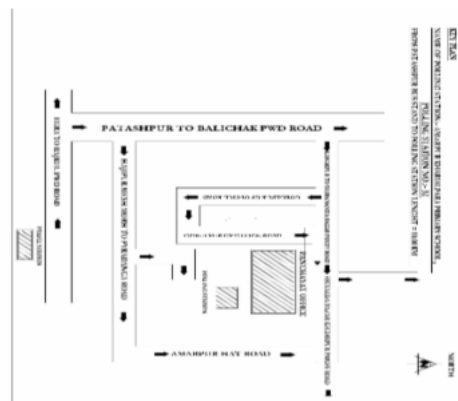

নির্বাচক নিবন্ধন আধিকারিকের স্বাক্ষর

Nazri Naksha

Google Map View

Polling Station Building Front View

Polling Station Front View

Cad View

Key MAP View

বিধানসভা নির্বাচনক্ষেত্রের নং, নাম : 212-পটাশপুর  
ভাগ নং, নাম : 1-অমরপুর পশ্চিম (আংশিক) সুশীল সাঁতরার বাড়ি হইতে শংকর বেজের বাড়ি পর্যন্ত মোরাম রাস্তার উত্তরাংশ