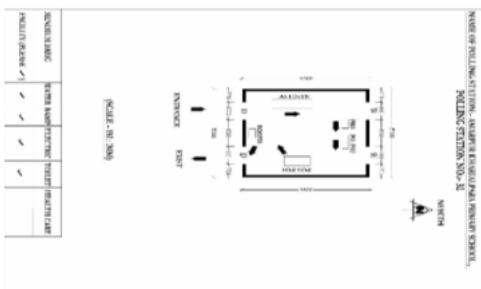

নির্বাচক নিবন্ধন আধিকারিকের স্বাক্ষর

Nazri Naksha

Google Map View

Polling Station Building Front View

Polling Station Front View

Cad View

Key MAP View

বিধানসভা নির্বাচনক্ষেত্রের নং, নাম : 212-পটাশপুর  
ভাগ নং, নাম : 1-অমরপুর পশ্চিম (আংশিক) সুশীল সাঁতরার বাড়ি হইতে শংকর বেজের বাড়ি পর্যন্ত মোরাম রাস্তার উত্তরাংশ