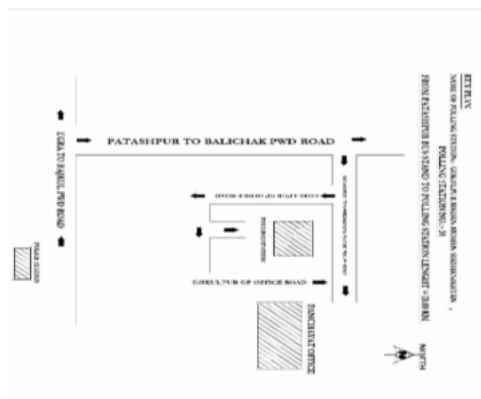

Key MAP View