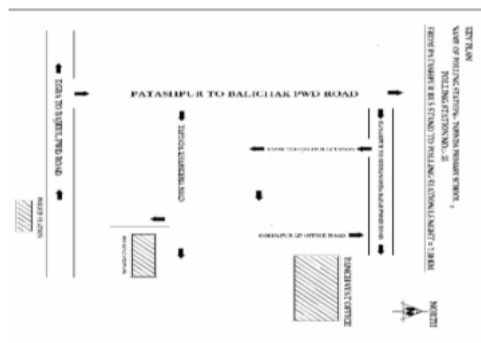

নির্বাচক নিবন্ধন আধিকারিকের স্বাক্ষর

Nazri Naksha

Google Map View

Polling Station Building Front View

Polling Station Front View

Cad View

Key MAP View

1 নাম : রাধাকৃষ্ণ কর পিতার নাম: কানাই কর বাড়ির নং : n0010 বয়স : 59 লিঙ্গ : পুরুষ ফটো উপলব্ধ	WB/32/215/045380	2 নাম : সুধাকৃষ্ণ কর পিতার নাম: কানাই কর বাড়ির নং : n0010 বয়স : 64 লিঙ্গ : পুরুষ ফটো উপলব্ধ	WB/32/215/045347	3 নাম : সমরেশ কর পিতার নাম: কৃষ্ণপ্রসাদ কর বাড়ির নং : n0010 বয়স : 37 লিঙ্গ : পুরুষ ফটো উপলব্ধ	WRJ1208750
4 নাম : ভারতীরানী কর স্বামীর নাম: কৃষ্ণপ্রসাদ কর বাড়ির নং : n0010 বয়স : 56 লিঙ্গ : মহিলা ফটো উপলব্ধ	WB/32/215/045543	5 নাম : কৃষ্ণপ্রসাদ কর পিতার নাম: কানাই কর বাড়ির নং : n0010 বয়স : 68 লিঙ্গ : পুরুষ ফটো উপলব্ধ	WB/32/215/045170	6 নাম : মানসীবালা কর স্বামীর নাম: বনবিহারী কর বাড়ির নং : n0009 বয়স : 54 লিঙ্গ : মহিলা ফটো উপলব্ধ	WB/32/215/045542
7 নাম : বনবিহারী কর পিতার নাম: কুঞ্জবিহারী কর বাড়ির নং : n0009 বয়স : 72 লিঙ্গ : পুরুষ ফটো উপলব্ধ	WB/32/215/045532	8 নাম : সুমিত্রা কর স্বামীর নাম: মিহির কর বাড়ির নং : n0008 বয়স : 48 লিঙ্গ : মহিলা ফটো উপলব্ধ	LJF1276500	9 নাম : মিহির কর পিতার নাম: কুঞ্জবিহারী কর বাড়ির নং : n0008 বয়স : 55 লিঙ্গ : পুরুষ ফটো উপলব্ধ	WB/32/215/045590
10 নাম : রাধিকাবালা কর স্বামীর নাম: বীরেন্দ্রনাথ কর বাড়ির নং : n0007 বয়স : 52 লিঙ্গ : মহিলা ফটো উপলব্ধ	WB/32/215/045544	11 নাম : বীরেন্দ্রনাথ কর পিতার নাম: কুঞ্জবিহারী কর বাড়ির নং : n0007 বয়স : 54 লিঙ্গ : পুরুষ ফটো উপলব্ধ	WB/32/215/045123	12 নাম : রবীন্দ্রনাথ কর পিতার নাম: বলদেব কর বাড়ির নং : n0006 বয়স : 54 লিঙ্গ : পুরুষ ফটো উপলব্ধ	WB/32/215/045531
13 নাম : অতসী কর স্বামীর নাম: জয়দেব কর বাড়ির নং : n0006 বয়স : 50 লিঙ্গ : মহিলা ফটো উপলব্ধ	LJF1273903	14 নাম : জয়দেব কর পিতার নাম: বলদেব কর বাড়ির নং : n0006 বয়স : 58 লিঙ্গ : পুরুষ ফটো উপলব্ধ	WB/32/215/045455	15 নাম : নিবেদিতা কর স্বামীর নাম: শুকদেব কর বাড়ির নং : n0006 বয়স : 57 লিঙ্গ : মহিলা ফটো উপলব্ধ	WRJ1122530
16 নাম : শুকদেব কর পিতার নাম: বলদেব কর বাড়ির নং : n0006 বয়স : 61 লিঙ্গ : পুরুষ ফটো উপলব্ধ	WB/32/215/045338	17 নাম : মনোরঞ্জন কর পিতার নাম: বাসুদেব কর বাড়ির নং : n0006 বয়স : 31 লিঙ্গ : পুরুষ ফটো উপলব্ধ	WRJ1438647	18 নাম : মধুসূদন কর পিতার নাম: বাসুদেব কর বাড়ির নং : n0006 বয়স : 38 লিঙ্গ : পুরুষ ফটো উপলব্ধ	WRJ1318690
19 নাম : সীতারানী কর স্বামীর নাম: বাসুদেব কর বাড়ির নং : n0006 বয়স : 62 লিঙ্গ : মহিলা ফটো উপলব্ধ	WB/32/215/045567	20 নাম : বাসুদেব কর পিতার নাম: বলদেব কর বাড়ির নং : n0006 বয়স : 62 লিঙ্গ : পুরুষ ফটো উপলব্ধ	WB/32/215/045420	21 নাম : সবিতা কর স্বামীর নাম: গৌরহরী কর বাড়ির নং : n0005 বয়স : 36 লিঙ্গ : মহিলা ফটো উপলব্ধ	WRJ1337146
22 নাম : অমরচন্দ্র কর পিতার নাম: হারাধন কর বাড়ির নং : n0001 বয়স : 62 লিঙ্গ : পুরুষ ফটো উপলব্ধ	WB/32/215/045333	23 নাম : ভবানীরানী কর স্বামীর নাম: অমর কর বাড়ির নং : n0001 বয়স : 56 লিঙ্গ : মহিলা ফটো উপলব্ধ	WB/32/215/045296	24 নাম : অনুপ কর পিতার নাম: অমর চন্দ্র কর বাড়ির নং : n0001 বয়স : 36 লিঙ্গ : পুরুষ ফটো উপলব্ধ	WRJ1103670
25 নাম : তপনচন্দ্র কর পিতার নাম: কেদার কর বাড়ির নং : n0002 বয়স : 64 লিঙ্গ : পুরুষ ফটো উপলব্ধ	WB/32/215/045048	26 নাম : জবারানী কর স্বামীর নাম: তপন কর বাড়ির নং : n0002 বয়স : 57 লিঙ্গ : মহিলা ফটো উপলব্ধ	WB/32/215/045381	27 নাম : শ্রীমন্ত কুমার কর পিতার নাম: তপন কর বাড়ির নং : n0002 বয়স : 39 লিঙ্গ : পুরুষ ফটো উপলব্ধ	WRJ1095074
28 নাম : উমা কর স্বামীর নাম: শ্রীমন্ত কর বাড়ির নং : n0002 বয়স : 40 লিঙ্গ : মহিলা ফটো উপলব্ধ	LJF2069201	29 নাম : বিশ্বজিৎ কর পিতার নাম: তপন কুমার কর বাড়ির নং : n0002 বয়স : 37 লিঙ্গ : পুরুষ ফটো উপলব্ধ	WRJ1122605	30 নাম : ঈশিতা মাইতি পিতার নাম: বনবিহারী মাইতি বাড়ির নং : n0002 বয়স : 30 লিঙ্গ : মহিলা ফটো উপলব্ধ	WRJ1528926