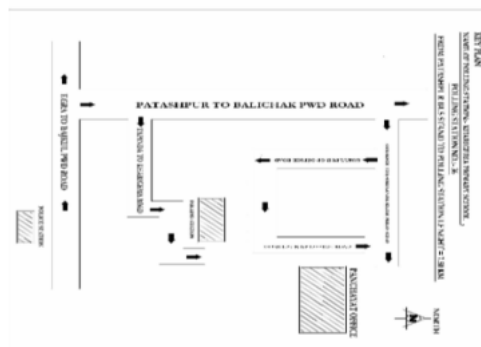

নির্বাচক নিবন্ধন আধিকারিকের স্বাক্ষর

Nazri Naksha

Google Map View

Polling Station Building Front View

Polling Station Front View

Cad View

Key MAP View

1	LJF1562529	নাম : শ্যামাপদ কর পিতার নাম: নগেন্দ্র কর বাড়ির নং : n0016 বয়স : 50 লিঙ্গ : পুরুষ	ফটো উপলব্ধ	2	WB/32/215/048065	নাম : পদ্মা শাসমল পিতার নাম: রাখাল শাসমল বাড়ির নং : n0016 বয়স : 74 লিঙ্গ : মহিলা	ফটো উপলব্ধ	3	WB/32/215/048148	নাম : কিরণ শাসমল পিতার নাম: রাখাল শাসমল বাড়ির নং : n0016 বয়স : 80 লিঙ্গ : মহিলা	ফটো উপলব্ধ
4	LJF2068476	নাম : কবিতা কর স্বামীর নাম: উমাপদ কর বাড়ির নং : n0016 বয়স : 45 লিঙ্গ : মহিলা	ফটো উপলব্ধ	5	WB/32/215/048532	নাম : উমাপদ কর পিতার নাম: নগেন কর বাড়ির নং : n0016 বয়স : 56 লিঙ্গ : পুরুষ	ফটো উপলব্ধ	6	WRJ1270867	নাম : দিব্যেন্দু কর পিতার নাম: কালিপদ কর বাড়ির নং : n0016 বয়স : 33 লিঙ্গ : পুরুষ	ফটো উপলব্ধ
7	WB/32/215/048110	নাম : জল্পনারাণী কর স্বামীর নাম: কালিপদ কর বাড়ির নং : n0016 বয়স : 52 লিঙ্গ : মহিলা	ফটো উপলব্ধ	8	WB/32/215/048776	নাম : কালিপদ কর পিতার নাম: নগেন কর বাড়ির নং : n0016 বয়স : 60 লিঙ্গ : পুরুষ	ফটো উপলব্ধ	9	LJF2068468	নাম : ভবানী কর স্বামীর নাম: অনন্ত কুমার কর বাড়ির নং : n0014 বয়স : 48 লিঙ্গ : মহিলা	ফটো উপলব্ধ
10	WRJ1439017	নাম : নন্দিতা কর স্বামীর নাম: হারাধন কর বাড়ির নং : n0014 বয়স : 33 লিঙ্গ : মহিলা	ফটো উপলব্ধ	11	LJF2343986	নাম : হারাধন কর পিতার নাম: রতীশ কর বাড়ির নং : n0014 বয়স : 50 লিঙ্গ : পুরুষ	ফটো উপলব্ধ	12	LJF2068443	নাম : সবিতারানী কর স্বামীর নাম: তারাপদ কর বাড়ির নং : n0014 বয়স : 45 লিঙ্গ : মহিলা	ফটো উপলব্ধ
13	WB/32/215/048533	নাম : তারাপদ কর পিতার নাম: রতীশ কর বাড়ির নং : n0014 বয়স : 51 লিঙ্গ : পুরুষ	ফটো উপলব্ধ	14	WB/32/215/048517	নাম : অনন্ত কর পিতার নাম: রতীশ কর বাড়ির নং : n0014 বয়স : 57 লিঙ্গ : পুরুষ	ফটো উপলব্ধ	15	WRJ1439009	নাম : প্রিয়াকা কর পিতার নাম: শ্যামাপদ কর বাড়ির নং : n0014 বয়স : 31 লিঙ্গ : মহিলা	ফটো উপলব্ধ
16	WB/32/215/048237	নাম : কাঞ্চন কর স্বামীর নাম: শ্যামাপদ কর বাড়ির নং : n0014 বয়স : 53 লিঙ্গ : মহিলা	ফটো উপলব্ধ	17	WB/32/215/048537	নাম : শ্যামাপদ কর পিতার নাম: রতীশ কর বাড়ির নং : n0014 বয়স : 60 লিঙ্গ : পুরুষ	ফটো উপলব্ধ	18	WB/32/215/048087	নাম : শৈলবালা কর স্বামীর নাম: রতীশ কর বাড়ির নং : n0014 বয়স : 86 লিঙ্গ : মহিলা	ফটো উপলব্ধ
19	WRJ1438787	নাম : সৌরভ কর পিতার নাম: শঙ্কর চন্দ্র কর বাড়ির নং : n0013 বয়স : 31 লিঙ্গ : পুরুষ	ফটো উপলব্ধ	20	WRJ1122753	নাম : অমিত কর পিতার নাম: কার্তিক চন্দ্র কর বাড়ির নং : n0013 বয়স : 38 লিঙ্গ : পুরুষ	ফটো উপলব্ধ	21	WRJ1529304	নাম : মনিমালা কর স্বামীর নাম: সঞ্জয় কর বাড়ির নং : n0013 বয়স : 34 লিঙ্গ : মহিলা	ফটো উপলব্ধ
22	LJF2069284	নাম : সঞ্জয় কর পিতার নাম: শংকর চন্দ্র কর বাড়ির নং : n0013 বয়স : 41 লিঙ্গ : পুরুষ	ফটো উপলব্ধ	23	WRJ2372845	নাম : নিয়তি কর স্বামীর নাম: শংকর কর বাড়ির নং : n0013 বয়স : 62 লিঙ্গ : মহিলা	ফটো উপলব্ধ	24	WRJ1438977	নাম : সুপর্ণা কর স্বামীর নাম: অসিত কর বাড়ির নং : n0013 বয়স : 31 লিঙ্গ : মহিলা	ফটো উপলব্ধ
25	WB/32/215/048645	নাম : প্রবীর কর পিতার নাম: প্রদ্যোৎ কর বাড়ির নং : n0001 বয়স : 55 লিঙ্গ : পুরুষ	ফটো উপলব্ধ	26	WB/32/215/048259	নাম : বাসনা কর স্বামীর নাম: প্রবীর কর বাড়ির নং : n0001 বয়স : 52 লিঙ্গ : মহিলা	ফটো উপলব্ধ	27	WB/32/215/048655	নাম : প্রভাত কর পিতার নাম: প্রদ্যোৎ কর বাড়ির নং : n0001 বয়স : 51 লিঙ্গ : পুরুষ	ফটো উপলব্ধ
28	LJF1520725	নাম : যমুনারানী কর স্বামীর নাম: প্রভাত কর বাড়ির নং : n0001 বয়স : 47 লিঙ্গ : মহিলা	ফটো উপলব্ধ	29	WRJ1626472	নাম : কবিতা কর স্বামীর নাম: নভেন্দু কর বাড়ির নং : n0026 বয়স : 35 লিঙ্গ : মহিলা	ফটো উপলব্ধ	30	LJF1815455	নাম : তপতী রানী কর স্বামীর নাম: শুভেন্দু কর বাড়ির নং : n0026 বয়স : 44 লিঙ্গ : মহিলা	ফটো উপলব্ধ