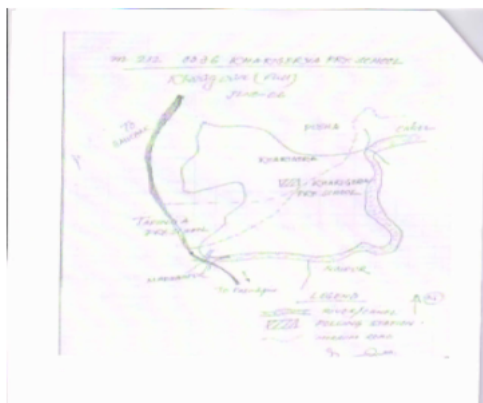

Nazri Naksha