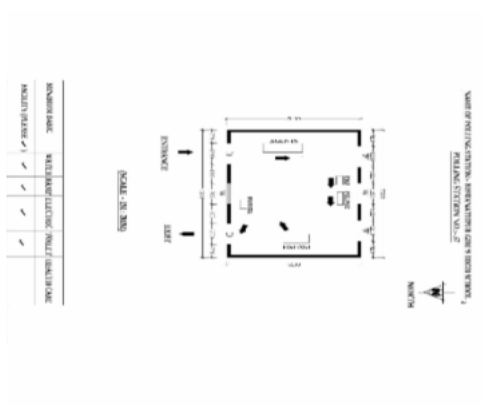

নির্বাচক নিবন্ধন আধিকারিকের স্বাক্ষর

Nazri Naksha

Google Map View

Polling Station Building Front View

Polling Station Front View

Cad View

Key MAP View

1 নাম : অয়ন কুইলা পিতার নাম: বাদল কুইলা বাড়ির নং : n0002 বয়স : 29 লিঙ্গ : পুরুষ	WRJ1626639 ফটো উপলব্ধ	2 নাম : মাখনলাল কুইলা পিতার নাম: রাজেন্দ্র নাথ কুইলা বাড়ির নং : n0001 বয়স : 70 লিঙ্গ : পুরুষ	WB/32/215/048467 ফটো উপলব্ধ	3 নাম : জহরলাল কুইলা পিতার নাম: রাজেন্দ্র নাথ কুইলা বাড়ির নং : n0001 বয়স : 74 লিঙ্গ : পুরুষ	WB/32/215/048004 ফটো উপলব্ধ
4 নাম : প্রভাত বরন কুইলা পিতার নাম: রাজেন্দ্র নাথ কুইলা বাড়ির নং : n0001 বয়স : 83 লিঙ্গ : পুরুষ	WB/32/215/048003 ফটো উপলব্ধ	5 নাম : সন্দীপন কুইলা পিতার নাম: প্রভাত কুমার কুইলা বাড়ির নং : n0001 বয়স : 46 লিঙ্গ : পুরুষ	LJF2344182 ফটো উপলব্ধ	6 নাম : মহাদেব কুইলা পিতার নাম: নারায়ন কুইলা বাড়ির নং : n0034 বয়স : 47 লিঙ্গ : পুরুষ	LJF2387843 ফটো উপলব্ধ
7 নাম : অরিজিৎ কুইলা পিতার নাম: জহরলাল কুইলা বাড়ির নং : n0001 বয়স : 30 লিঙ্গ : পুরুষ	WRJ1529338 ফটো উপলব্ধ	8 নাম : অঞ্জলি কুইলা স্বামীর নাম: মাখন কুইলা বাড়ির নং : n0001 বয়স : 59 লিঙ্গ : মহিলা	WB/32/215/048640 ফটো উপলব্ধ	9 নাম : মনোজিৎ কুইলা পিতার নাম: মাখন কুইলা বাড়ির নং : n0001 বয়স : 38 লিঙ্গ : পুরুষ	LJF2438653 ফটো উপলব্ধ
10 নাম : পারুল কুইলা স্বামীর নাম: গোবিন্দ কুইলা বাড়ির নং : n0001 বয়স : 79 লিঙ্গ : মহিলা	WB/32/215/048315 ফটো উপলব্ধ	11 নাম : মীরা রানী কুইলা স্বামীর নাম: আশীষ কুইলা বাড়ির নং : n0001 বয়স : 51 লিঙ্গ : মহিলা	WRJ2433464 ফটো উপলব্ধ	12 নাম : দেবাশিস কুইলা পিতার নাম: গোবিন্দ কুইলা বাড়ির নং : n0001 বয়স : 57 লিঙ্গ : পুরুষ	WB/32/215/048058 ফটো উপলব্ধ
13 নাম : বনশ্রী কুইলা স্বামীর নাম: দেবাশিস কুইলা বাড়ির নং : n0001 বয়স : 45 লিঙ্গ : মহিলা	LJF2069375 ফটো উপলব্ধ	14 নাম : সুরঞ্জন কুইলা পিতার নাম: ম্লেহাশীষ কুইলা বাড়ির নং : এন0001 বয়স : 22 লিঙ্গ : পুরুষ	WRJ2277606 ফটো উপলব্ধ	15 নাম : বাসন্তী কুইলা স্বামীর নাম: প্রভাত কুইলা বাড়ির নং : n0001 বয়স : 71 লিঙ্গ : মহিলা	WB/32/215/048417 ফটো উপলব্ধ
16 নাম : সমীরণ কুইলা পিতার নাম: প্রভাত কুইলা বাড়ির নং : n0001 বয়স : 51 লিঙ্গ : পুরুষ	WB/32/215/048413 ফটো উপলব্ধ	17 নাম : সীতারানী কুইলা স্বামীর নাম: জহরলাল কুইলা বাড়ির নং : n0001 বয়স : 56 লিঙ্গ : মহিলা	WRJ1983303 ফটো উপলব্ধ	18 নাম : অনুপম কুইলা পিতার নাম: নীরদ বরন কুইলা বাড়ির নং : n0001 বয়স : 51 লিঙ্গ : পুরুষ	WRJ1905280 ফটো উপলব্ধ
19 নাম : মমতা কুইলা স্বামীর নাম: অনুপম কুইলা বাড়ির নং : n0001 বয়স : 43 লিঙ্গ : মহিলা	LJF2069383 ফটো উপলব্ধ	20 নাম : অসিমা কুইলা স্বামীর নাম: সমীরণ কুইলা বাড়ির নং : n0001 বয়স : 38 লিঙ্গ : মহিলা	LJF2438646 ফটো উপলব্ধ	21 নাম : সৌভিক কুইলা পিতার নাম: আশিস কুমার কুইলা বাড়ির নং : n00001 বয়স : 25 লিঙ্গ : পুরুষ	WRJ2054062 ফটো উপলব্ধ
22 নাম : বাদল কুইলা পিতার নাম: পঞ্চানন কুইলা বাড়ির নং : n0002 বয়স : 63 লিঙ্গ : পুরুষ	WB/32/215/048544 ফটো উপলব্ধ	23 নাম : গীতশ্রী কুইলা স্বামীর নাম: বাদল কুইলা বাড়ির নং : n0002 বয়স : 49 লিঙ্গ : মহিলা	LJF1375336 ফটো উপলব্ধ	24 নাম : নির্মলকুমার কুইলা পিতার নাম: পঞ্চানন কুইলা বাড়ির নং : n0002 বয়স : 51 লিঙ্গ : পুরুষ	WB/32/215/048545 ফটো উপলব্ধ
25 নাম : অশোক কুইলা পিতার নাম: হরেকৃষ্ণ কুইলা বাড়ির নং : n0032 বয়স : 72 লিঙ্গ : পুরুষ	WB/32/215/048608 ফটো উপলব্ধ	26 নাম : আরতি কুইলা স্বামীর নাম: অশোক কুইলা বাড়ির নং : n0032 বয়স : 62 লিঙ্গ : মহিলা	WB/32/215/048609 ফটো উপলব্ধ	27 নাম : সুশান্ত কুইলা পিতার নাম: অশোক কুইলা বাড়ির নং : n0032 বয়স : 49 লিঙ্গ : পুরুষ	LJF2344190 ফটো উপলব্ধ
28 নাম : নারায়ণ কুইলা পিতার নাম: সুরেন্দ্র কুইলা বাড়ির নং : n0034 বয়স : 75 লিঙ্গ : পুরুষ	WB/32/215/048353 ফটো উপলব্ধ	29 নাম : জয়দেব কুইলা পিতার নাম: নারায়ণ কুইলা বাড়ির নং : n0034 বয়স : 48 লিঙ্গ : পুরুষ	LJF1270131 ফটো উপলব্ধ	30 নাম : রীনাবালা কুইলা স্বামীর নাম: জয়দেব কুইলা বাড়ির নং : n0034 বয়স : 40 লিঙ্গ : মহিলা	LJF2070282 ফটো উপলব্ধ