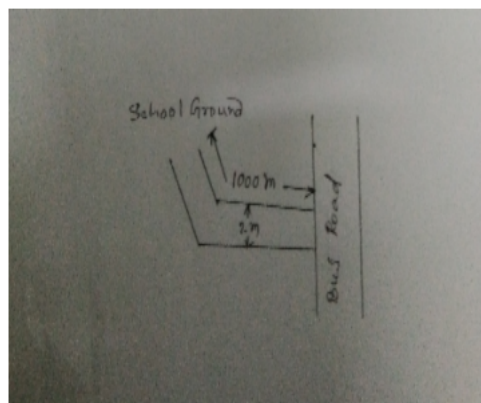

Key MAP View