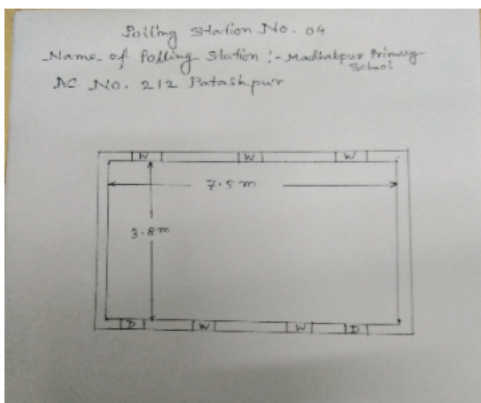

নির্বাচক নিবন্ধন আধিকারিকের স্বাক্ষর

Nazri Naksha

Google Map View

Polling Station Building Front View

Polling Station Front View

Cad View

Key MAP View

1 নাম : রাধারানী অধিকারী স্বামীর নাম: ক্ষুদিরাম অধিকারী বাড়ির নং : n0059 বয়স : 82 লিঙ্গ : মহিলা	WB/32/215/057043	2 নাম : বিজয়া অধিকারী স্বামীর নাম: স্বপন অধিকারী বাড়ির নং : n0059 বয়স : 31 লিঙ্গ : মহিলা	WRJ1430453	3 নাম : স্বপন অধিকারী পিতার নাম: গোপাল চন্দ্র অধিকারী বাড়ির নং : n0059 বয়স : 39 লিঙ্গ : পুরুষ	WRJ1114586
4 নাম : শঙ্করী অধিকারী স্বামীর নাম: সুভাষ অধিকারী বাড়ির নং : n0059 বয়স : 42 লিঙ্গ : মহিলা	LJF2072155	5 নাম : সুভাষ চন্দ্র অধিকারি পিতার নাম: গোপাল অধিকারি বাড়ির নং : n0059 বয়স : 44 লিঙ্গ : পুরুষ	LJF1818988	6 নাম : কণিকা অধিকারী স্বামীর নাম: রণজিৎ অধিকারী বাড়ির নং : n0059 বয়স : 51 লিঙ্গ : মহিলা	WB/32/215/057249
7 নাম : রণজিত অধিকারী পিতার নাম: ক্ষুদিরাম অধিকারী বাড়ির নং : n0059 বয়স : 58 লিঙ্গ : পুরুষ	WB/32/215/057373	8 নাম : জ্যোৎস্না অধিকারী স্বামীর নাম: গোপাল অধিকারী বাড়ির নং : n0059 বয়স : 62 লিঙ্গ : মহিলা	WB/32/215/057261	9 নাম : গোপাল অধিকারী পিতার নাম: ক্ষুদিরাম অধিকারী বাড়ির নং : n0059 বয়স : 68 লিঙ্গ : পুরুষ	WB/32/215/057281
10 নাম : সবিতা অধিকারী স্বামীর নাম: শ্যামপদ অধিকারী বাড়ির নং : n0192 বয়স : 27 লিঙ্গ : মহিলা	WRJ2018505	11 নাম : সমীর আচার্য পিতার নাম: খোকন আচার্য বাড়ির নং : n0099 বয়স : 30 লিঙ্গ : পুরুষ	WRJ1522028	12 নাম : উমা আচার্য স্বামীর নাম: খোকন আচার্য বাড়ির নং : n0099 বয়স : 49 লিঙ্গ : মহিলা	LJF1512854
13 নাম : খোকন আচার্য পিতার নাম: সুদর্শন আচার্য বাড়ির নং : n0099 বয়স : 56 লিঙ্গ : পুরুষ	LJF2344588	14 নাম : সুদীপ আচার্য পিতার নাম: খোকন আচার্য বাড়ির নং : n0099 বয়স : 21 লিঙ্গ : পুরুষ	WRJ2346575	15 নাম : সোনালী করন স্বামীর নাম: নিমাই করন বাড়ির নং : এন0019 বয়স : 25 লিঙ্গ : মহিলা	WRJ2067981
16 নাম : দেবশীষ করন পিতার নাম: নিতাই করন বাড়ির নং : এন0019 বয়স : 22 লিঙ্গ : পুরুষ	WRJ2299733	17 নাম : তুষা করন স্বামীর নাম: দীপক করন বাড়ির নং : n0019 বয়স : 30 লিঙ্গ : মহিলা	WRJ1617018	18 নাম : নিমাই করন পিতার নাম: ভানুচন্দ্র করন বাড়ির নং : n0019 বয়স : 32 লিঙ্গ : পুরুষ	WRJ1430412
19 নাম : দীপক করন পিতার নাম: যতীন্দ্র নাথ করন বাড়ির নং : n0019 বয়স : 36 লিঙ্গ : পুরুষ	WRJ1054071	20 নাম : মধুমিতা চক্রবর্তী স্বামীর নাম: শান্তনু চক্রবর্তী বাড়ির নং : n0019 বয়স : 30 লিঙ্গ : মহিলা	WRJ1521954	21 নাম : শান্তনু চক্রবর্তী পিতার নাম: অচিন্ত চক্রবর্তী বাড়ির নং : n0019 বয়স : 41 লিঙ্গ : পুরুষ	WRJ1102375
22 নাম : সুমিতা করন স্বামীর নাম: রতন করন বাড়ির নং : n0019 বয়স : 33 লিঙ্গ : মহিলা	WRJ1325265	23 নাম : রতন করন পিতার নাম: হরিপদ করন বাড়ির নং : n0019 বয়স : 41 লিঙ্গ : পুরুষ	LJF2072171	24 নাম : কৃষ্ণা করন স্বামীর নাম: নিতাই করন বাড়ির নং : n0019 বয়স : 38 লিঙ্গ : মহিলা	LJF2439354
25 নাম : নিতাই করন পিতার নাম: ভানুচন্দ্র করন বাড়ির নং : n0019 বয়স : 46 লিঙ্গ : পুরুষ	LJF1278969	26 নাম : কম্পনা করণ স্বামীর নাম: যতিন্দ্র করণ বাড়ির নং : n0019 বয়স : 57 লিঙ্গ : মহিলা	WB/32/215/057591	27 নাম : অন্নপূর্ণা করণ স্বামীর নাম: ভানুচন্দ্র করণ বাড়ির নং : n0019 বয়স : 70 লিঙ্গ : মহিলা	WB/32/215/057589
28 নাম : যতিন্দ্রনাথ করণ পিতার নাম: হেমন্ত করণ বাড়ির নং : n0019 বয়স : 59 লিঙ্গ : পুরুষ	WB/32/215/057399	29 নাম : সন্ধ্যা করণ স্বামীর নাম: হরিপদ করণ বাড়ির নং : বয়স : 60 লিঙ্গ : মহিলা	WB/32/215/057590	30 নাম : হরিপদ করণ পিতার নাম: হেমন্ত করণ বাড়ির নং : n0019 বয়স : 67 লিঙ্গ : পুরুষ	WB/32/215/057385