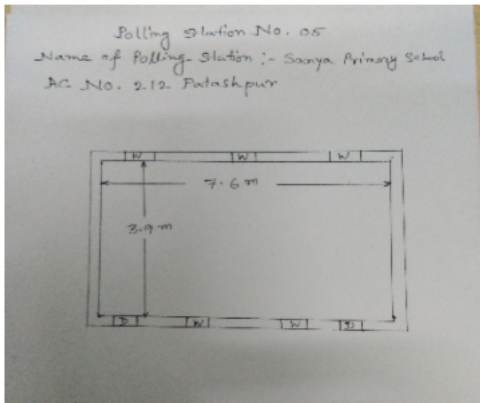

নির্বাচক নিবন্ধন আধিকারিকের স্বাক্ষর

Nazri Naksha

Google Map View

Polling Station Building Front View

Polling Station Front View

Cad View

Key MAP View

1 নাম : সুজাতা জানা পিতার নাম: রবীন্দ্রনাথ জানা বাড়ির নং : n0175 বয়স : 27 লিঙ্গ : মহিলা	WRJ1801265	ফটো উপলব্ধ	2 নাম : ইন্দ্রজিত পাল পিতার নাম: নিমাইচাঁদ পাল বাড়ির নং : n0064 বয়স : 27 লিঙ্গ : পুরুষ	WRJ1801430	ফটো উপলব্ধ	3 নাম : অনুপ জানা পিতার নাম: চিত্তরঞ্জন জানা বাড়ির নং : n0174 বয়স : 27 লিঙ্গ : পুরুষ	WRJ1801455	ফটো উপলব্ধ
4 নাম : সুমিত প্রধান পিতার নাম: কালিকিংকর প্রধান বাড়ির নং : n0070 বয়স : 28 লিঙ্গ : পুরুষ	WRJ1801463	ফটো উপলব্ধ	5 নাম : পপি মাইতি জানা স্বামীর নাম: রাজকুমার জানা বাড়ির নং : n0177 বয়স : 27 লিঙ্গ : মহিলা	WRJ1801547	ফটো উপলব্ধ	6 নাম : বলরাম ঘটপাত্র পিতার নাম: শংকর ঘটপাত্র বাড়ির নং : n0081 বয়স : 27 লিঙ্গ : পুরুষ	WRJ1801588	ফটো উপলব্ধ
7 নাম : মনিকা সাহু পাল স্বামীর নাম: বলরাম পাল বাড়ির নং : n0046 বয়স : 27 লিঙ্গ : মহিলা	WRJ1801653	ফটো উপলব্ধ	8 নাম : পলাশ প্রধান পিতার নাম: বিষ্ণুপদ প্রধান বাড়ির নং : n0154 বয়স : 27 লিঙ্গ : পুরুষ	WRJ1789452	ফটো উপলব্ধ	9 নাম : গনেশ শর্মা পিতার নাম: রাজেশ শর্মা বাড়ির নং : n0129 বয়স : 29 লিঙ্গ : পুরুষ	WRJ1789932	ফটো উপলব্ধ
10 নাম : সুমিত্রা রাউল অন্যান্য: শ্যামাপদ রাউল বাড়ির নং : n0008 বয়স : 39 লিঙ্গ : মহিলা	WRJ1789940	ফটো উপলব্ধ	11 নাম : সরস্বতী দাস স্বামীর নাম: গুরুপদ দাস বাড়ির নং : n0117 বয়স : 51 লিঙ্গ : মহিলা	WRJ1790591	ফটো উপলব্ধ	12 নাম : নুপুর মাঝি(বেরা) স্বামীর নাম: স্বপন বেরা বাড়ির নং : n0057 বয়স : 36 লিঙ্গ : মহিলা	WRJ1790609	ফটো উপলব্ধ
13 নাম : পূজা পন্ডা গোস্বামী স্বামীর নাম: আনন্দ গোস্বামী বাড়ির নং : n0082 বয়স : 28 লিঙ্গ : মহিলা	WRJ1804632	ফটো উপলব্ধ	14 নাম : শংকর চাতার পিতার নাম: নিমাই চাতার বাড়ির নং : n0216 বয়স : 29 লিঙ্গ : পুরুষ	WRJ1801067	ফটো উপলব্ধ	15 নাম : রিংকু ব্যানার্জী গোস্বামী স্বামীর নাম: গৌতম গোস্বামী বাড়ির নং : n0156 বয়স : 33 লিঙ্গ : মহিলা	WRJ1801109	ফটো উপলব্ধ
16 নাম : বুল্টি মাইতি বেরা স্বামীর নাম: নারায়ন চন্দ্র বেরা বাড়ির নং : n0143 বয়স : 27 লিঙ্গ : মহিলা	WRJ1801117	ফটো উপলব্ধ	17 নাম : ময়না ভূঞা প্রধান স্বামীর নাম: সমীর রঞ্জন প্রধান বাড়ির নং : n0069 বয়স : 31 লিঙ্গ : মহিলা	WRJ1801125	ফটো উপলব্ধ	18 নাম : সুমিতা দয়ারী মাইতি স্বামীর নাম: রবীন্দ্রনাথ মাইতি বাড়ির নং : n0014 বয়স : 29 লিঙ্গ : মহিলা	WRJ1801133	ফটো উপলব্ধ
19 নাম : সৌমেন অধিকারী পিতার নাম: দেবশিখ অধিকারী বাড়ির নং : এন0165 বয়স : 26 লিঙ্গ : পুরুষ	WRJ1826569	ফটো উপলব্ধ	20 নাম : দেবশিখ অধিকারী পিতার নাম: প্রফুল্ল অধিকারী বাড়ির নং : n0165 বয়স : 57 লিঙ্গ : পুরুষ	LJF2024362	ফটো উপলব্ধ	21 নাম : সুলেখা অধিকারী স্বামীর নাম: দেবশিখ অধিকারী বাড়ির নং : n0165 বয়স : 52 লিঙ্গ : মহিলা	WB/32/215/063515	ফটো উপলব্ধ
22 নাম : অনুভা আচার্য গোস্বামী স্বামীর নাম: কৌশিক আচার্য গোস্বামী বাড়ির নং : n0213 বয়স : 37 লিঙ্গ : মহিলা	WRJ1431030	ফটো উপলব্ধ	23 নাম : কৌশিক আচার্য গোস্বামী পিতার নাম: বিশ্বজিৎ আচার্য গোস্বামী বাড়ির নং : n0083 বয়স : 43 লিঙ্গ : পুরুষ	LJF2073898	ফটো উপলব্ধ	24 নাম : মলিনা আচার্যগোস্বামী স্বামীর নাম: বিশ্বজিৎ আচার্যগোস্বামী বাড়ির নং : n0083 বয়স : 67 লিঙ্গ : মহিলা	LJF2073880	ফটো উপলব্ধ
25 নাম : আনন্দ গোস্বামী পিতার নাম: নিশিকান্ত গোস্বামী বাড়ির নং : n0082 বয়স : 32 লিঙ্গ : পুরুষ	WRJ1325661	ফটো উপলব্ধ	26 নাম : সন্দীপ আচার্য গোস্বামী পিতার নাম: সুরজিৎ আচার্য গোস্বামী বাড়ির নং : n0082 বয়স : 32 লিঙ্গ : পুরুষ	WRJ1585579	ফটো উপলব্ধ	27 নাম : অতীক আচার্য গোস্বামী পিতার নাম: বিশ্বজিৎ আচার্য গোস্বামী বাড়ির নং : n0082 বয়স : 38 লিঙ্গ : পুরুষ	LJF2388486	ফটো উপলব্ধ
28 নাম : তনুশ্রী আচার্য গোস্বামী স্বামীর নাম: দেবজিৎ আচার্য গোস্বামী বাড়ির নং : n0082 বয়স : 44 লিঙ্গ : মহিলা	LJF2440055	ফটো উপলব্ধ	29 নাম : উমা আচার্যগোস্বামী স্বামীর নাম: অভিজিৎ আচার্যগোস্বামী বাড়ির নং : n0082 বয়স : 47 লিঙ্গ : মহিলা	LJF1820885	ফটো উপলব্ধ	30 নাম : মানসী আচার্য গোস্বামী স্বামীর নাম: সুরজিৎ আচার্য গোস্বামী বাড়ির নং : n0082 বয়স : 50 লিঙ্গ : মহিলা	LJF1820919	ফটো উপলব্ধ