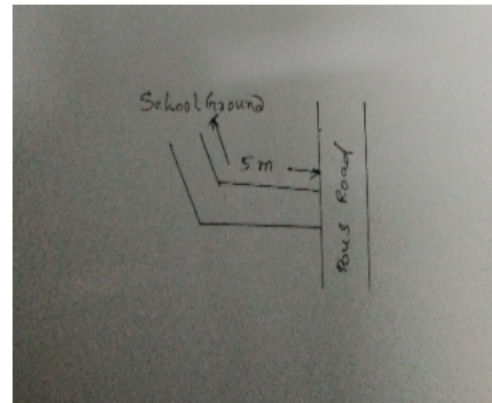

নির্বাচক নিবন্ধন আধিকারিকের স্বাক্ষর

Nazri Naksha

Google Map View

Polling Station Building Front View

Polling Station Front View

Cad View

Key MAP View

1 নাম : সুজাতা জানা পিতার নাম: রবীন্দ্রনাথ জানা বাড়ির নং : n0175 বয়স : 27 লিঙ্গ : মহিলা	WRJ1801265	ফটো উপলব্ধ	2 নাম : ইন্দ্রজিত পাল পিতার নাম: নিমাইচাঁদ পাল বাড়ির নং : n0064 বয়স : 27 লিঙ্গ : পুরুষ	WRJ1801430	ফটো উপলব্ধ	3 নাম : অনুপ জানা পিতার নাম: চিত্তরঞ্জন জানা বাড়ির নং : n0174 বয়স : 27 লিঙ্গ : পুরুষ	WRJ1801455	ফটো উপলব্ধ
4 নাম : সুমিত প্রধান পিতার নাম: কালিকিংকর প্রধান বাড়ির নং : n0070 বয়স : 28 লিঙ্গ : পুরুষ	WRJ1801463	ফটো উপলব্ধ	5 নাম : পপি মাইতি জানা স্বামীর নাম: রাজকুমার জানা বাড়ির নং : n0177 বয়স : 27 লিঙ্গ : মহিলা	WRJ1801547	ফটো উপলব্ধ	6 নাম : বলরাম ঘটপাত্র পিতার নাম: শংকর ঘটপাত্র বাড়ির নং : n0081 বয়স : 27 লিঙ্গ : পুরুষ	WRJ1801588	ফটো উপলব্ধ
7 নাম : মনিকা সাহু পাল স্বামীর নাম: বলরাম পাল বাড়ির নং : n0046 বয়স : 27 লিঙ্গ : মহিলা	WRJ1801653	ফটো উপলব্ধ	8 নাম : পলাশ প্রধান পিতার নাম: বিষ্ণুপদ প্রধান বাড়ির নং : n0154 বয়স : 27 লিঙ্গ : পুরুষ	WRJ1789452	ফটো উপলব্ধ	9 নাম : গনেশ শর্মা পিতার নাম: রাজেশ শর্মা বাড়ির নং : n0129 বয়স : 29 লিঙ্গ : পুরুষ	WRJ1789932	ফটো উপলব্ধ
10 নাম : সুমিত্রা রাউল অন্যান্য: শ্যামাপদ রাউল বাড়ির নং : n0008 বয়স : 39 লিঙ্গ : মহিলা	WRJ1789940	ফটো উপলব্ধ	11 নাম : সরস্বতী দাস স্বামীর নাম: গুরুপদ দাস বাড়ির নং : n0117 বয়স : 51 লিঙ্গ : মহিলা	WRJ1790591	ফটো উপলব্ধ	12 নাম : নুপুর মাঝি(বেরা) স্বামীর নাম: স্বপন বেরা বাড়ির নং : n0057 বয়স : 36 লিঙ্গ : মহিলা	WRJ1790609	ফটো উপলব্ধ
13 নাম : পূজা পন্ডা গোস্বামী স্বামীর নাম: আনন্দ গোস্বামী বাড়ির নং : n0082 বয়স : 28 লিঙ্গ : মহিলা	WRJ1804632	ফটো উপলব্ধ	14 নাম : শংকর চাতার পিতার নাম: নিমাই চাতার বাড়ির নং : n0216 বয়স : 29 লিঙ্গ : পুরুষ	WRJ1801067	ফটো উপলব্ধ	15 নাম : রিংকু ব্যানার্জী গোস্বামী স্বামীর নাম: গৌতম গোস্বামী বাড়ির নং : n0156 বয়স : 33 লিঙ্গ : মহিলা	WRJ1801109	ফটো উপলব্ধ
16 নাম : বুল্টি মাইতি বেরা স্বামীর নাম: নারায়ন চন্দ্র বেরা বাড়ির নং : n0143 বয়স : 27 লিঙ্গ : মহিলা	WRJ1801117	ফটো উপলব্ধ	17 নাম : ময়না ভূঞা প্রধান স্বামীর নাম: সমীর রঞ্জন প্রধান বাড়ির নং : n0069 বয়স : 31 লিঙ্গ : মহিলা	WRJ1801125	ফটো উপলব্ধ	18 নাম : সুমিতা দয়ারী মাইতি স্বামীর নাম: রবীন্দ্রনাথ মাইতি বাড়ির নং : n0014 বয়স : 29 লিঙ্গ : মহিলা	WRJ1801133	ফটো উপলব্ধ
19 নাম : সৌমেন অধিকারী পিতার নাম: দেবশিখ অধিকারী বাড়ির নং : এন0165 বয়স : 26 লিঙ্গ : পুরুষ	WRJ1826569	ফটো উপলব্ধ	20 নাম : দেবশিখ অধিকারী পিতার নাম: প্রফুল্ল অধিকারী বাড়ির নং : n0165 বয়স : 57 লিঙ্গ : পুরুষ	LJF2024362	ফটো উপলব্ধ	21 নাম : সুলেখা অধিকারী স্বামীর নাম: দেবশিখ অধিকারী বাড়ির নং : n0165 বয়স : 52 লিঙ্গ : মহিলা	WB/32/215/063515	ফটো উপলব্ধ
22 নাম : অনুভা আচার্য গোস্বামী স্বামীর নাম: কৌশিক আচার্য গোস্বামী বাড়ির নং : n0213 বয়স : 37 লিঙ্গ : মহিলা	WRJ1431030	ফটো উপলব্ধ	23 নাম : কৌশিক আচার্য গোস্বামী পিতার নাম: বিশ্বজিৎ আচার্য গোস্বামী বাড়ির নং : n0083 বয়স : 43 লিঙ্গ : পুরুষ	LJF2073898	ফটো উপলব্ধ	24 নাম : মলিনা আচার্যগোস্বামী স্বামীর নাম: বিশ্বজিৎ আচার্যগোস্বামী বাড়ির নং : n0083 বয়স : 67 লিঙ্গ : মহিলা	LJF2073880	ফটো উপলব্ধ
25 নাম : আনন্দ গোস্বামী পিতার নাম: নিশিকান্ত গোস্বামী বাড়ির নং : n0082 বয়স : 32 লিঙ্গ : পুরুষ	WRJ1325661	ফটো উপলব্ধ	26 নাম : সন্দীপ আচার্য গোস্বামী পিতার নাম: সুরজিৎ আচার্য গোস্বামী বাড়ির নং : n0082 বয়স : 32 লিঙ্গ : পুরুষ	WRJ1585579	ফটো উপলব্ধ	27 নাম : অতীক আচার্য গোস্বামী পিতার নাম: বিশ্বজিৎ আচার্য গোস্বামী বাড়ির নং : n0082 বয়স : 38 লিঙ্গ : পুরুষ	LJF2388486	ফটো উপলব্ধ
28 নাম : তনুশ্রী আচার্য গোস্বামী স্বামীর নাম: দেবজিৎ আচার্য গোস্বামী বাড়ির নং : n0082 বয়স : 44 লিঙ্গ : মহিলা	LJF2440055	ফটো উপলব্ধ	29 নাম : উমা আচার্যগোস্বামী স্বামীর নাম: অভিজিৎ আচার্যগোস্বামী বাড়ির নং : n0082 বয়স : 47 লিঙ্গ : মহিলা	LJF1820885	ফটো উপলব্ধ	30 নাম : মানসী আচার্য গোস্বামী স্বামীর নাম: সুরজিৎ আচার্য গোস্বামী বাড়ির নং : n0082 বয়স : 50 লিঙ্গ : মহিলা	LJF1820919	ফটো উপলব্ধ