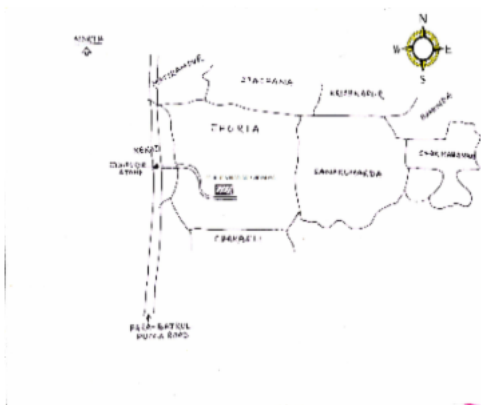

Nazri Naksha