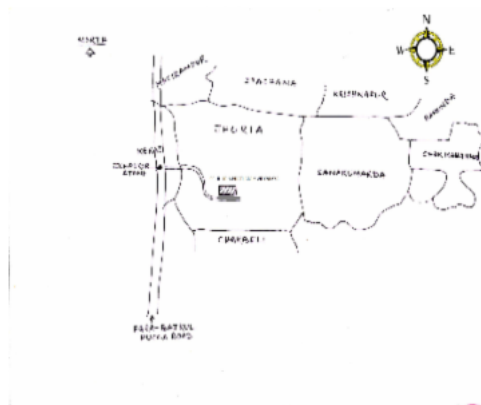

নির্বাচক নিবন্ধন আধিকারিকের স্বাক্ষর

Nazri Naksha

Google Map View

Polling Station Building Front View

Polling Station Front View

Cad View

Key MAP View

1 নাম : প্রতিমা পটনায়ক মহন্ত স্বামীর নাম: অনুপম মহন্ত বাড়ির নং : নং138 বয়স : 26 লিঙ্গ : মহিলা	WRJ2138477 ফটো উপলব্ধ	2 নাম : দেবশীষ কুইলা পিতার নাম: চিত্তরঞ্জন কুইলা বাড়ির নং : এন0075 বয়স : 23 লিঙ্গ : পুরুষ	WRJ2213114 ফটো উপলব্ধ	3 নাম : গণেশ কুইলা পিতার নাম: বলাই কুইলা বাড়ির নং : n0012 বয়স : 31 লিঙ্গ : পুরুষ	WRJ1631779 ফটো উপলব্ধ
4 নাম : সুশান্ত কুমার কুইলা পিতার নাম: অমল্য রতন কুইলা বাড়ির নং : n0011 বয়স : 60 লিঙ্গ : পুরুষ	WRJ2215820 ফটো উপলব্ধ	5 নাম : জয়দেব কুইলা পিতার নাম: শক্তিপদ কুইলা বাড়ির নং : N0008 বয়স : 29 লিঙ্গ : পুরুষ	WRJ1793124 ফটো উপলব্ধ	6 নাম : রানী কুইলা স্বামীর নাম: কার্তিক কুইলা বাড়ির নং : এন0008 বয়স : 25 লিঙ্গ : মহিলা	WRJ2204725 ফটো উপলব্ধ
7 নাম : বিশ্বজিৎ কুইলা পিতার নাম: বলাই কুইলা বাড়ির নং : এন0012 বয়স : 26 লিঙ্গ : পুরুষ	WRJ2074904 ফটো উপলব্ধ	8 নাম : হরিপদ কুইলা পিতার নাম: নরেন্দ্র কুইলা বাড়ির নং : n0008 বয়স : 63 লিঙ্গ : পুরুষ	LJF0850362 ফটো উপলব্ধ	9 নাম : অলকা কুইলা স্বামীর নাম: হরিপদ কুইলা বাড়ির নং : n0008 বয়স : 55 লিঙ্গ : মহিলা	WB/32/215/459279 ফটো উপলব্ধ
10 নাম : কার্তিক কুইলা পিতার নাম: হরিপদ কুইলা বাড়ির নং : n0008 বয়স : 31 লিঙ্গ : পুরুষ	WRJ1445030 ফটো উপলব্ধ	11 নাম : দুলা কুইলা স্বামীর নাম: শক্তিপদ কুইলা বাড়ির নং : n0009 বয়স : 55 লিঙ্গ : মহিলা	WRJ2423366 ফটো উপলব্ধ	12 নাম : অমল্য কুইলা পিতার নাম: রঘুনাথ কুইলা বাড়ির নং : n0011 বয়স : 83 লিঙ্গ : পুরুষ	WB/32/215/459111 ফটো উপলব্ধ
13 নাম : জ্যোৎস্না কুইলা স্বামীর নাম: অমল্য কুইলা বাড়ির নং : n0011 বয়স : 75 লিঙ্গ : মহিলা	WB/32/215/459403 ফটো উপলব্ধ	14 নাম : শান্তনু কুইলা পিতার নাম: সুশান্ত কুইলা বাড়ির নং : n0011 বয়স : 35 লিঙ্গ : পুরুষ	WRJ1213164 ফটো উপলব্ধ	15 নাম : অতনু কুইলা পিতার নাম: সুশান্ত কুইলা বাড়ির নং : n0011 বয়স : 31 লিঙ্গ : পুরুষ	WRJ1445071 ফটো উপলব্ধ
16 নাম : বলাই কুইলা পিতার নাম: নরেন্দ্র কুইলা বাড়ির নং : n0012 বয়স : 57 লিঙ্গ : পুরুষ	WB/32/215/459298 ফটো উপলব্ধ	17 নাম : ছায়ারানী কুইলা স্বামীর নাম: বলাই কুইলা বাড়ির নং : n0012 বয়স : 52 লিঙ্গ : মহিলা	WB/32/215/459280 ফটো উপলব্ধ	18 নাম : মতিলাল কুইলা পিতার নাম: নরেন্দ্র কুইলা বাড়ির নং : n0075 বয়স : 73 লিঙ্গ : পুরুষ	WB/32/215/459652 ফটো উপলব্ধ
19 নাম : রমনীবালা কুইলা স্বামীর নাম: মতিলাল কুইলা বাড়ির নং : n0075 বয়স : 69 লিঙ্গ : মহিলা	WB/32/215/459283 ফটো উপলব্ধ	20 নাম : চিত্তরঞ্জন কুইলা পিতার নাম: মতিলাল কুইলা বাড়ির নং : n0075 বয়স : 57 লিঙ্গ : পুরুষ	WB/32/215/459569 ফটো উপলব্ধ	21 নাম : কবিতারানী কুইলা স্বামীর নাম: চিত্তরঞ্জন কুইলা বাড়ির নং : n0075 বয়স : 50 লিঙ্গ : মহিলা	LJF1463546 ফটো উপলব্ধ
22 নাম : নিরুপমা কুইলা স্বামীর নাম: সুশান্ত কুইলা বাড়ির নং : n0094 বয়স : 58 লিঙ্গ : মহিলা	WB/32/215/459406 ফটো উপলব্ধ	23 নাম : বলরাম কর পিতার নাম: কুঞ্জ কর বাড়ির নং : n0002 বয়স : 68 লিঙ্গ : পুরুষ	WB/32/215/459665 ফটো উপলব্ধ	24 নাম : দীপক কুমার কর পিতার নাম: বলরাম কর বাড়ির নং : n0002 বয়স : 38 লিঙ্গ : পুরুষ	LJF2491124 ফটো উপলব্ধ
25 নাম : বিশ্বজিৎ কর পিতার নাম: বলরাম কর বাড়ির নং : n0002 বয়স : 36 লিঙ্গ : পুরুষ	WRJ1275387 ফটো উপলব্ধ	26 নাম : সুমিতা পাঞ্জা পিতার নাম: সত্যোজয় পাঞ্জা বাড়ির নং : এন0002 বয়স : 29 লিঙ্গ : মহিলা	WRJ1621358 ফটো উপলব্ধ	27 নাম : ভবানী দাস(বেরা) স্বামীর নাম: তারাপদ বেরা বাড়ির নং : n0002 বয়স : 36 লিঙ্গ : মহিলা	WRJ1213222 ফটো উপলব্ধ
28 নাম : অনিতা কর স্বামীর নাম: গোবিন্দ প্রসাদ কর বাড়ির নং : n0002 বয়স : 41 লিঙ্গ : মহিলা	LJF2491132 ফটো উপলব্ধ	29 নাম : গোবিন্দ প্রসাদ কর পিতার নাম: কুঞ্জ বিহারী কর বাড়ির নং : n0002 বয়স : 45 লিঙ্গ : পুরুষ	LJF1542166 ফটো উপলব্ধ	30 নাম : সুজাতা রাণী কর স্বামীর নাম: গোপাল কর বাড়ির নং : n0002 বয়স : 51 লিঙ্গ : মহিলা	LJF1967512 ফটো উপলব্ধ