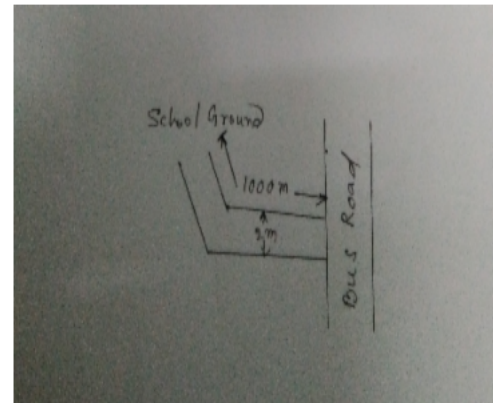

নির্বাচক নিবন্ধন আধিকারিকের স্বাক্ষর

Nazri Naksha

Google Map View

Polling Station Building Front View

Polling Station Front View

Cad View

Key MAP View

1 নাম : অবিনাশ রাউৎ পিতার নাম: কেদার চন্দ্র রাউৎ বাড়ির নং : n0029 বয়স : 54 লিঙ্গ : পুরুষ ফটো উপলব্ধ	WB/32/215/066570	2 নাম : শ্রীমন্ত কুমার কুইলা পিতার নাম: কাঙ্গাল কুইলা বাড়ির নং : n0068 বয়স : 60 লিঙ্গ : পুরুষ ফটো উপলব্ধ	WRJ1054386	3 নাম : তাপসী কুইলা স্বামীর নাম: অশোক কুইলা বাড়ির নং : n0068 বয়স : 37 লিঙ্গ : মহিলা ফটো উপলব্ধ	WRJ1522606
4 নাম : চন্দন কুইলা পিতার নাম: শ্রীমন্ত কুমার কুইলা বাড়ির নং : n0068 বয়স : 33 লিঙ্গ : পুরুষ ফটো উপলব্ধ	WRJ1522515	5 নাম : তনশ্রী রাউৎ স্বামীর নাম: অবিনাশ রাউৎ বাড়ির নং : n0029 বয়স : 53 লিঙ্গ : মহিলা ফটো উপলব্ধ	WB/32/215/066376	6 নাম : সোমনাথ রাউৎ পিতার নাম: শ্রীমন্ত রাউৎ বাড়ির নং : n0029 বয়স : 29 লিঙ্গ : পুরুষ ফটো উপলব্ধ	WRJ1617554
7 নাম : শেফালী রাউৎ স্বামীর নাম: শ্রীমন্ত রাউৎ বাড়ির নং : n0029 বয়স : 49 লিঙ্গ : মহিলা ফটো উপলব্ধ	LJF1283019	8 নাম : শ্রীমন্ত রাউৎ পিতার নাম: কেদার রাউৎ বাড়ির নং : n0029 বয়স : 65 লিঙ্গ : পুরুষ ফটো উপলব্ধ	WRJ1814888	9 নাম : লক্ষী রাউৎ স্বামীর নাম: অমল রাউৎ বাড়ির নং : n0093 বয়স : 29 লিঙ্গ : মহিলা ফটো উপলব্ধ	WRJ1814938
10 নাম : অনুপমা রাউৎ পিতার নাম: অনুপ কুমার রাউৎ বাড়ির নং : n0046 বয়স : 27 লিঙ্গ : মহিলা ফটো উপলব্ধ	WRJ1814946	11 নাম : পম্পা রাউৎ স্বামীর নাম: তপন কুমার রাউৎ বাড়ির নং : n0044 বয়স : 29 লিঙ্গ : মহিলা ফটো উপলব্ধ	WRJ1814995	12 নাম : বিশুনাথ রাউৎ পিতার নাম: অবিনাশ রাউৎ বাড়ির নং : এন0029 বয়স : 26 লিঙ্গ : পুরুষ ফটো উপলব্ধ	WRJ1829449
13 নাম : অশোক কুইলা পিতার নাম: শ্রীমন্ত কুইলা বাড়ির নং : n0068 বয়স : 39 লিঙ্গ : পুরুষ ফটো উপলব্ধ	LJF2440428	14 নাম : পিউ রাউৎ পিতার নাম: শ্রীমন্ত রাউৎ বাড়ির নং : এন0029 বয়স : 22 লিঙ্গ : মহিলা ফটো উপলব্ধ	WRJ2276137	15 নাম : অসীমা জানা আদক স্বামীর নাম: প্রসেনজিত আদক বাড়ির নং : এন0177 বয়স : 28 লিঙ্গ : মহিলা ফটো উপলব্ধ	WRJ1780535
16 নাম : অমর আদক পিতার নাম: রবীন্দ্রনাথ আদক বাড়ির নং : এন0181 বয়স : 24 লিঙ্গ : পুরুষ ফটো উপলব্ধ	WRJ2092724	17 নাম : অক্ষয় আদক পিতার নাম: বলরাম আদক বাড়ির নং : এন0181 বয়স : 26 লিঙ্গ : পুরুষ ফটো উপলব্ধ	WRJ1829415	18 নাম : শিল্পা আদক স্বামীর নাম: নিখিল আদক বাড়ির নং : n0181 বয়স : 27 লিঙ্গ : মহিলা ফটো উপলব্ধ	WRJ1815026
19 নাম : বন্দনা আদক স্বামীর নাম: শিশির আদক বাড়ির নং : n0180 বয়স : 27 লিঙ্গ : মহিলা ফটো উপলব্ধ	WRJ1814912	20 নাম : সঞ্জিত আদক পিতার নাম: জীতেন্দ্রনাথ আদক বাড়ির নং : এন0179 বয়স : 26 লিঙ্গ : পুরুষ ফটো উপলব্ধ	WRJ1829589	21 নাম : সোনালী আদক স্বামীর নাম: দিলীপ কুমার আদক বাড়ির নং : N0176 বয়স : 28 লিঙ্গ : মহিলা ফটো উপলব্ধ	WRJ1705631
22 নাম : অভিজিৎ আদক পিতার নাম: কালিপদ আদক বাড়ির নং : n0178 বয়স : 29 লিঙ্গ : পুরুষ ফটো উপলব্ধ	WRJ1617679	23 নাম : প্রসেনজিৎ আদক পিতার নাম: বিমল চন্দ্র আদক বাড়ির নং : n0177 বয়স : 29 লিঙ্গ : পুরুষ ফটো উপলব্ধ	WRJ1617810	24 নাম : শিশির আদক পিতার নাম: লক্ষীকান্ত আদক বাড়ির নং : n0180 বয়স : 37 লিঙ্গ : পুরুষ ফটো উপলব্ধ	WRJ1054378
25 নাম : সন্ধ্যারানী আদক স্বামীর নাম: লক্ষীকান্ত আদক বাড়ির নং : n0180 বয়স : 64 লিঙ্গ : মহিলা ফটো উপলব্ধ	WB/32/215/066433	26 নাম : লক্ষীকান্ত আদক পিতার নাম: ভুবন আদক বাড়ির নং : n0180 বয়স : 69 লিঙ্গ : পুরুষ ফটো উপলব্ধ	WB/32/215/066028	27 নাম : ছবি আদক স্বামীর নাম: জিতেন আদক বাড়ির নং : n0179 বয়স : 52 লিঙ্গ : মহিলা ফটো উপলব্ধ	WB/32/215/066204
28 নাম : বিশ্বজিৎ আদক পিতার নাম: জীতেন্দ্রনাথ আদক বাড়ির নং : n0179 বয়স : 30 লিঙ্গ : পুরুষ ফটো উপলব্ধ	WRJ1522580	29 নাম : জীতেন্দ্রনাথ আদক পিতার নাম: মহেশ্বর আদক বাড়ির নং : n0179 বয়স : 62 লিঙ্গ : পুরুষ ফটো উপলব্ধ	WB/32/215/066503	30 নাম : ভারতীরানী আদক স্বামীর নাম: কালিপদ আদক বাড়ির নং : n0178 বয়স : 60 লিঙ্গ : মহিলা ফটো উপলব্ধ	WB/32/215/066355