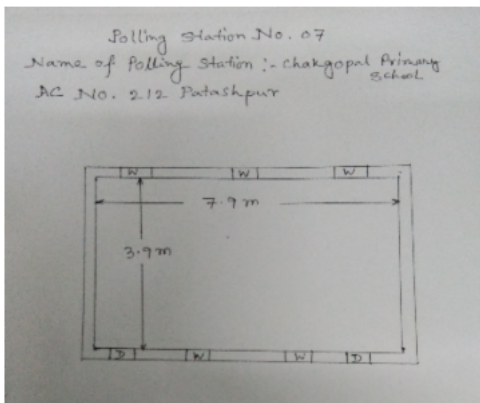

নির্বাচক নিবন্ধন আধিকারিকের স্বাক্ষর

Nazri Naksha

Google Map View

Polling Station Building Front View

Polling Station Front View

Cad View

Key MAP View

| | | | | | |
|--------------------------------------------------------------------------------------------------------|--------------------------------|--------------------------------------------------------------------------------------------------------|--------------------------------|-----------------------------------------------------------------------------------------------------------|--------------------------------|
| 1 নাম : বীরেন চরণ ওবা পিতার নাম: রাধাশ্যাম ওবা বাড়ির নং : n0006 বয়স : 65 লিঙ্গ : পুরুষ | WRJ1905496 ফটো উপলব্ধ | 2 নাম : খুকুমনি ওবা স্বামীর নাম: গৌরহরি ওবা বাড়ির নং : n0006 বয়স : 53 লিঙ্গ : মহিলা | WB/32/215/069669 ফটো উপলব্ধ | 3 নাম : বলরাম ওবা পিতার নাম: গৌরহরি ওবা বাড়ির নং : n0006 বয়স : 34 লিঙ্গ : পুরুষ | WRJ1585702 ফটো উপলব্ধ |
| 4 নাম : নরেন্দ্রনাথ ওবা পিতার নাম: রাধাশ্যাম ওবা বাড়ির নং : n0006 বয়স : 43 লিঙ্গ : পুরুষ | LJF2024768 ফটো উপলব্ধ | 5 নাম : সরস্বতী ওবা স্বামীর নাম: নরেন্দ্রনাথ ওবা বাড়ির নং : n0006 বয়স : 41 লিঙ্গ : মহিলা | LJF2075547 ফটো উপলব্ধ | 6 নাম : আল্পনা ওবা স্বামীর নাম: বীরেন চরণ ওবা বাড়ির নং : n0006 বয়স : 66 লিঙ্গ : মহিলা | WRJ1905462 ফটো উপলব্ধ |
| 7 নাম : রাজ কুমার ওবা পিতার নাম: বীরেন ওবা বাড়ির নং : n0006 বয়স : 37 লিঙ্গ : পুরুষ | WRJ1585645 ফটো উপলব্ধ | 8 নাম : রীনারানী ওবা স্বামীর নাম: বাদল ওবা বাড়ির নং : n0007 বয়স : 58 লিঙ্গ : মহিলা | WB/32/215/069743 ফটো উপলব্ধ | 9 নাম : বিশ্বজিত ওবা পিতার নাম: বাদল ওবা বাড়ির নং : n0007 বয়স : 39 লিঙ্গ : পুরুষ | WRJ1326560 ফটো উপলব্ধ |
| 10 নাম : সুরজিৎ ওবা পিতার নাম: বাদল ওবা বাড়ির নং : n0007 বয়স : 37 লিঙ্গ : পুরুষ | WRJ1326594 ফটো উপলব্ধ | 11 নাম : দেবশীষ ওবা পিতার নাম: বাদল ওবা বাড়ির নং : n0007 বয়স : 36 লিঙ্গ : পুরুষ | WRJ1326545 ফটো উপলব্ধ | 12 নাম : শক্তিপদ ওবা পিতার নাম: জীবন ওবা বাড়ির নং : n0007 বয়স : 55 লিঙ্গ : পুরুষ | WB/32/215/069710 ফটো উপলব্ধ |
| 13 নাম : ঝর্ণা ওবা স্বামীর নাম: শক্তিপদ ওবা বাড়ির নং : n0007 বয়স : 48 লিঙ্গ : মহিলা | LJF1285048 ফটো উপলব্ধ | 14 নাম : পুটিলা ওবা স্বামীর নাম: রাধাশ্যাম ওবা বাড়ির নং : n0006 বয়স : 78 লিঙ্গ : মহিলা | WB/32/215/069613 ফটো উপলব্ধ | 15 নাম : পুতুলরানী ওবা স্বামীর নাম: সঞ্জয় ওবা বাড়ির নং : n0005 বয়স : 52 লিঙ্গ : মহিলা | WB/32/215/069653 ফটো উপলব্ধ |
| 16 নাম : নন্দদুলাল ওবা পিতার নাম: অজয় ওবা বাড়ির নং : n0005 বয়স : 32 লিঙ্গ : পুরুষ | WRJ1326529 ফটো উপলব্ধ | 17 নাম : বেহুল্যারানী ওবা স্বামীর নাম: অজয় ওবা বাড়ির নং : n0005 বয়স : 57 লিঙ্গ : মহিলা | WB/32/215/069658 ফটো উপলব্ধ | 18 নাম : সঞ্জয়কুমার ওবা পিতার নাম: অতুল ওবা বাড়ির নং : n0005 বয়স : 56 লিঙ্গ : পুরুষ | WB/32/215/069312 ফটো উপলব্ধ |
| 19 নাম : উষারানী ওবা স্বামীর নাম: অতুল ওবা বাড়ির নং : n0005 বয়স : 73 লিঙ্গ : মহিলা | WB/32/215/069240 ফটো উপলব্ধ | 20 নাম : বাসুদেব ওবা পিতার নাম: খোকন চন্দ্র ওবা বাড়ির নং : n0004 বয়স : 39 লিঙ্গ : পুরুষ | WRJ1326628 ফটো উপলব্ধ | 21 নাম : অশ্বিনী কুমার ওবা পিতার নাম: নিমাই চরণ ওবা বাড়ির নং : n0004 বয়স : 43 লিঙ্গ : পুরুষ | LJF1822253 ফটো উপলব্ধ |
| 22 নাম : সুভদ্রা ওবা স্বামীর নাম: কেনারাম ওবা বাড়ির নং : n0004 বয়স : 47 লিঙ্গ : মহিলা | LJF1285196 ফটো উপলব্ধ | 23 নাম : গোকুল কুমার ওবা পিতার নাম: গোরচাঁদ ওবা বাড়ির নং : n0001 বয়স : 43 লিঙ্গ : পুরুষ | LJF1822261 ফটো উপলব্ধ | 24 নাম : বাসন্তী ওবা স্বামীর নাম: গোকুল কুমার ওবা বাড়ির নং : n0001 বয়স : 36 লিঙ্গ : মহিলা | WRJ1202563 ফটো উপলব্ধ |
| 25 নাম : নারায়নচন্দ্র দাস পিতার নাম: অমল্য দাস বাড়ির নং : n0007 বয়স : 55 লিঙ্গ : পুরুষ | WB/32/215/069834 ফটো উপলব্ধ | 26 নাম : শেফালি ওবা স্বামীর নাম: সুকুমার ওবা বাড়ির নং : n0007 বয়স : 42 লিঙ্গ : মহিলা | LJF2024750 ফটো উপলব্ধ | 27 নাম : সুকুমার ওবা পিতার নাম: জীবন ওবা বাড়ির নং : n0007 বয়স : 52 লিঙ্গ : পুরুষ | WB/32/215/069108 ফটো উপলব্ধ |
| 28 নাম : সন্ধ্যারানী ওবা স্বামীর নাম: পশুপতি ওবা বাড়ির নং : n0002 বয়স : 55 লিঙ্গ : মহিলা | WB/32/215/069784 ফটো উপলব্ধ | 29 নাম : চন্দন ওবা পিতার নাম: পশুপতি ওবা বাড়ির নং : n0002 বয়স : 37 লিঙ্গ : পুরুষ | LJF2440774 ফটো উপলব্ধ | 30 নাম : বাবলু ওবা পিতার নাম: গোরচাঁদ ওবা বাড়ির নং : n0003 বয়স : 57 লিঙ্গ : পুরুষ | WB/32/215/069426 ফটো উপলব্ধ |