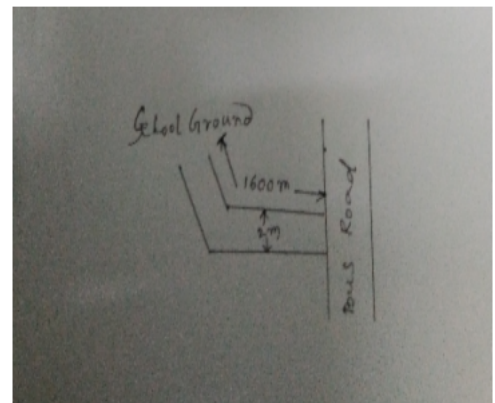

নির্বাচক নিবন্ধন আধিকারিকের স্বাক্ষর

Nazri Naksha

Google Map View

Polling Station Building Front View

Polling Station Front View

Cad View

Key MAP View

| | | | | | |
|--------------------------------------------------------------------------------------------------------|--------------------------------|--------------------------------------------------------------------------------------------------------|--------------------------------|-----------------------------------------------------------------------------------------------------------|--------------------------------|
| 1 নাম : বীরেন চরণ ওবা পিতার নাম: রাধাশ্যাম ওবা বাড়ির নং : n0006 বয়স : 65 লিঙ্গ : পুরুষ | WRJ1905496 ফটো উপলব্ধ | 2 নাম : খুকুমনি ওবা স্বামীর নাম: গৌরহরি ওবা বাড়ির নং : n0006 বয়স : 53 লিঙ্গ : মহিলা | WB/32/215/069669 ফটো উপলব্ধ | 3 নাম : বলরাম ওবা পিতার নাম: গৌরহরি ওবা বাড়ির নং : n0006 বয়স : 34 লিঙ্গ : পুরুষ | WRJ1585702 ফটো উপলব্ধ |
| 4 নাম : নরেন্দ্রনাথ ওবা পিতার নাম: রাধাশ্যাম ওবা বাড়ির নং : n0006 বয়স : 43 লিঙ্গ : পুরুষ | LJF2024768 ফটো উপলব্ধ | 5 নাম : সরস্বতী ওবা স্বামীর নাম: নরেন্দ্রনাথ ওবা বাড়ির নং : n0006 বয়স : 41 লিঙ্গ : মহিলা | LJF2075547 ফটো উপলব্ধ | 6 নাম : আল্পনা ওবা স্বামীর নাম: বীরেন চরণ ওবা বাড়ির নং : n0006 বয়স : 66 লিঙ্গ : মহিলা | WRJ1905462 ফটো উপলব্ধ |
| 7 নাম : রাজ কুমার ওবা পিতার নাম: বীরেন ওবা বাড়ির নং : n0006 বয়স : 37 লিঙ্গ : পুরুষ | WRJ1585645 ফটো উপলব্ধ | 8 নাম : রীনারানী ওবা স্বামীর নাম: বাদল ওবা বাড়ির নং : n0007 বয়স : 58 লিঙ্গ : মহিলা | WB/32/215/069743 ফটো উপলব্ধ | 9 নাম : বিশ্বজিত ওবা পিতার নাম: বাদল ওবা বাড়ির নং : n0007 বয়স : 39 লিঙ্গ : পুরুষ | WRJ1326560 ফটো উপলব্ধ |
| 10 নাম : সুরজিৎ ওবা পিতার নাম: বাদল ওবা বাড়ির নং : n0007 বয়স : 37 লিঙ্গ : পুরুষ | WRJ1326594 ফটো উপলব্ধ | 11 নাম : দেবশীষ ওবা পিতার নাম: বাদল ওবা বাড়ির নং : n0007 বয়স : 36 লিঙ্গ : পুরুষ | WRJ1326545 ফটো উপলব্ধ | 12 নাম : শক্তিপদ ওবা পিতার নাম: জীবন ওবা বাড়ির নং : n0007 বয়স : 55 লিঙ্গ : পুরুষ | WB/32/215/069710 ফটো উপলব্ধ |
| 13 নাম : ঝর্ণা ওবা স্বামীর নাম: শক্তিপদ ওবা বাড়ির নং : n0007 বয়স : 48 লিঙ্গ : মহিলা | LJF1285048 ফটো উপলব্ধ | 14 নাম : পুটিলা ওবা স্বামীর নাম: রাধাশ্যাম ওবা বাড়ির নং : n0006 বয়স : 78 লিঙ্গ : মহিলা | WB/32/215/069613 ফটো উপলব্ধ | 15 নাম : পুতুলরানী ওবা স্বামীর নাম: সঞ্জয় ওবা বাড়ির নং : n0005 বয়স : 52 লিঙ্গ : মহিলা | WB/32/215/069653 ফটো উপলব্ধ |
| 16 নাম : নন্দদুলাল ওবা পিতার নাম: অজয় ওবা বাড়ির নং : n0005 বয়স : 32 লিঙ্গ : পুরুষ | WRJ1326529 ফটো উপলব্ধ | 17 নাম : বেহুল্যারানী ওবা স্বামীর নাম: অজয় ওবা বাড়ির নং : n0005 বয়স : 57 লিঙ্গ : মহিলা | WB/32/215/069658 ফটো উপলব্ধ | 18 নাম : সঞ্জয়কুমার ওবা পিতার নাম: অতুল ওবা বাড়ির নং : n0005 বয়স : 56 লিঙ্গ : পুরুষ | WB/32/215/069312 ফটো উপলব্ধ |
| 19 নাম : উষারানী ওবা স্বামীর নাম: অতুল ওবা বাড়ির নং : n0005 বয়স : 73 লিঙ্গ : মহিলা | WB/32/215/069240 ফটো উপলব্ধ | 20 নাম : বাসুদেব ওবা পিতার নাম: খোকন চন্দ্র ওবা বাড়ির নং : n0004 বয়স : 39 লিঙ্গ : পুরুষ | WRJ1326628 ফটো উপলব্ধ | 21 নাম : অশ্বিনী কুমার ওবা পিতার নাম: নিমাই চরণ ওবা বাড়ির নং : n0004 বয়স : 43 লিঙ্গ : পুরুষ | LJF1822253 ফটো উপলব্ধ |
| 22 নাম : সুভদ্রা ওবা স্বামীর নাম: কেনারাম ওবা বাড়ির নং : n0004 বয়স : 47 লিঙ্গ : মহিলা | LJF1285196 ফটো উপলব্ধ | 23 নাম : গোকুল কুমার ওবা পিতার নাম: গোরচাঁদ ওবা বাড়ির নং : n0001 বয়স : 43 লিঙ্গ : পুরুষ | LJF1822261 ফটো উপলব্ধ | 24 নাম : বাসন্তী ওবা স্বামীর নাম: গোকুল কুমার ওবা বাড়ির নং : n0001 বয়স : 36 লিঙ্গ : মহিলা | WRJ1202563 ফটো উপলব্ধ |
| 25 নাম : নারায়নচন্দ্র দাস পিতার নাম: অমল্য দাস বাড়ির নং : n0007 বয়স : 55 লিঙ্গ : পুরুষ | WB/32/215/069834 ফটো উপলব্ধ | 26 নাম : শেফালি ওবা স্বামীর নাম: সুকুমার ওবা বাড়ির নং : n0007 বয়স : 42 লিঙ্গ : মহিলা | LJF2024750 ফটো উপলব্ধ | 27 নাম : সুকুমার ওবা পিতার নাম: জীবন ওবা বাড়ির নং : n0007 বয়স : 52 লিঙ্গ : পুরুষ | WB/32/215/069108 ফটো উপলব্ধ |
| 28 নাম : সন্ধ্যারানী ওবা স্বামীর নাম: পশুপতি ওবা বাড়ির নং : n0002 বয়স : 55 লিঙ্গ : মহিলা | WB/32/215/069784 ফটো উপলব্ধ | 29 নাম : চন্দন ওবা পিতার নাম: পশুপতি ওবা বাড়ির নং : n0002 বয়স : 37 লিঙ্গ : পুরুষ | LJF2440774 ফটো উপলব্ধ | 30 নাম : বাবলু ওবা পিতার নাম: গোরচাঁদ ওবা বাড়ির নং : n0003 বয়স : 57 লিঙ্গ : পুরুষ | WB/32/215/069426 ফটো উপলব্ধ |