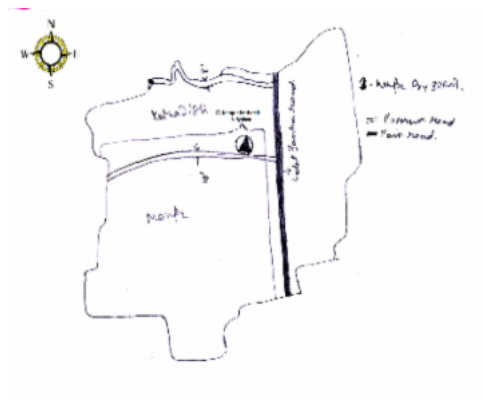

Nazri Naksha