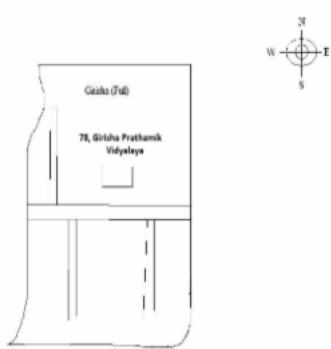

নির্বাচক নিবন্ধন আধিকারিকের স্বাক্ষর

Nazri Naksha

Google Map View

Polling Station Building Front View

Polling Station Front View

Cad View

Key MAP View

1 নাম : রেনুকা কর স্বামীর নাম: ভুবন কর বাড়ির নং : n0050 বয়স : 93 লিঙ্গ : মহিলা ফটো উপলব্ধ	WB/32/215/366487	2 নাম : নিশিকান্ত কর পিতার নাম: ভুবন কর বাড়ির নং : n0050 বয়স : 73 লিঙ্গ : পুরুষ ফটো উপলব্ধ	WB/32/215/366770	3 নাম : বার্না রানী কর স্বামীর নাম: লক্ষীকান্ত কর বাড়ির নং : n0050 বয়স : 43 লিঙ্গ : মহিলা ফটো উপলব্ধ	LJF2183945
4 নাম : লক্ষীকান্ত কর পিতার নাম: ভুবন কর বাড়ির নং : n0050 বয়স : 55 লিঙ্গ : পুরুষ ফটো উপলব্ধ	WB/32/215/366579	5 নাম : নারায়ণ কর পিতার নাম: ভুবন কর বাড়ির নং : n0050 বয়স : 69 লিঙ্গ : পুরুষ ফটো উপলব্ধ	WB/32/215/366587	6 নাম : প্রনয় কর পিতার নাম: নিশিকান্ত কর বাড়ির নং : n0050 বয়স : 32 লিঙ্গ : পুরুষ ফটো উপলব্ধ	WRJ1539287
7 নাম : মিতালী কর স্বামীর নাম: নিশিকান্ত কর বাড়ির নং : n0050 বয়স : 57 লিঙ্গ : মহিলা ফটো উপলব্ধ	WB/32/215/366278	8 নাম : জ্যোৎস্না কর স্বামীর নাম: নারায়ণ কর বাড়ির নং : n0050 বয়স : 51 লিঙ্গ : মহিলা ফটো উপলব্ধ	LJF2365294	9 নাম : প্রদীপ কর পিতার নাম: নারায়ণ চন্দ্র কর বাড়ির নং : n0050 বয়স : 32 লিঙ্গ : পুরুষ ফটো উপলব্ধ	WRJ1539303
10 নাম : বেনু কর পিতার নাম: বিপিন কর বাড়ির নং : n0051 বয়স : 73 লিঙ্গ : পুরুষ ফটো উপলব্ধ	WB/32/215/366834	11 নাম : রাজকুমার কর পিতার নাম: বেনুমাধব কর বাড়ির নং : n0051 বয়স : 42 লিঙ্গ : পুরুষ ফটো উপলব্ধ	WRJ1064302	12 নাম : নব কুমার কর পিতার নাম: বেনুমাধব কর বাড়ির নং : n0051 বয়স : 38 লিঙ্গ : পুরুষ ফটো উপলব্ধ	WRJ1280320
13 নাম : অজয় কর পিতার নাম: বঙ্কিম কর বাড়ির নং : n0052 বয়স : 60 লিঙ্গ : পুরুষ ফটো উপলব্ধ	LJF2365286	14 নাম : ঝাডেশ্বর কর পিতার নাম: বঙ্কিম কর বাড়ির নং : n0052 বয়স : 52 লিঙ্গ : পুরুষ ফটো উপলব্ধ	WB/32/215/366436	15 নাম : রাজশ্রী কর স্বামীর নাম: ঝাডেশ্বর কর বাড়ির নং : n0052 বয়স : 43 লিঙ্গ : মহিলা ফটো উপলব্ধ	LJF2183929
16 নাম : বাদল কর পিতার নাম: বঙ্কিম কর বাড়ির নং : n0052 বয়স : 42 লিঙ্গ : পুরুষ ফটো উপলব্ধ	LJF2183937	17 নাম : উমাশংকরী কর স্বামীর নাম: বাদল কর বাড়ির নং : n0052 বয়স : 38 লিঙ্গ : মহিলা ফটো উপলব্ধ	LJF2478337	18 নাম : অভিজিৎ কর পিতার নাম: নিশিকান্ত কর বাড়ির নং : এন0050 বয়স : 26 লিঙ্গ : পুরুষ ফটো উপলব্ধ	WRJ1850296
19 নাম : অঞ্জনা কর স্বামীর নাম: প্রনয় কর বাড়ির নং : n0050 বয়স : 27 লিঙ্গ : মহিলা ফটো উপলব্ধ	WRJ1795186	20 নাম : তনুশ্রী কর স্বামীর নাম: রাজকুমার কর বাড়ির নং : n0051 বয়স : 32 লিঙ্গ : মহিলা ফটো উপলব্ধ	WRJ1639376	21 নাম : সন্তু কর পিতার নাম: অজয় কর বাড়ির নং : এন0052 বয়স : 26 লিঙ্গ : পুরুষ ফটো উপলব্ধ	WRJ1850403
22 নাম : শম্পা কর পিতার নাম: লক্ষীকান্ত কর বাড়ির নং : এন0050 বয়স : 25 লিঙ্গ : মহিলা ফটো উপলব্ধ	WRJ2125805	23 নাম : অনিমেষ্ণ কর পিতার নাম: ঝাডেশ্বর কর বাড়ির নং : এন0052 বয়স : 23 লিঙ্গ : পুরুষ ফটো উপলব্ধ	WRJ2302545	24 নাম : বসুদেব গিরি পিতার নাম: প্রভাত গিরি বাড়ির নং : n0094 বয়স : 31 লিঙ্গ : পুরুষ ফটো উপলব্ধ	WRJ1539345
25 নাম : সহদেব গিরি পিতার নাম: প্রভাত গিরি বাড়ির নং : এন0094 বয়স : 26 লিঙ্গ : পুরুষ ফটো উপলব্ধ	WRJ1850460	26 নাম : মিনতী গিরি স্বামীর নাম: শ্রীনিবাস গিরি বাড়ির নং : n0094 বয়স : 36 লিঙ্গ : মহিলা ফটো উপলব্ধ	WRJ1639335	27 নাম : নিমাই গিরি পিতার নাম: সুভাষ চন্দ্র গিরি বাড়ির নং : n0093 বয়স : 32 লিঙ্গ : পুরুষ ফটো উপলব্ধ	WRJ1639178
28 নাম : টুম্পা গিরি স্বামীর নাম: চন্দন গিরি বাড়ির নং : n0093 বয়স : 28 লিঙ্গ : মহিলা ফটো উপলব্ধ	WRJ1722107	29 নাম : নিলীমা গিরি পিতার নাম: শ্রীনিবাস গিরি বাড়ির নং : এন0094 বয়স : 22 লিঙ্গ : মহিলা ফটো উপলব্ধ	WRJ2284966	30 নাম : প্রমিলা গিরি স্বামীর নাম: ধীরেন গিরি বাড়ির নং : n0067 বয়স : 72 লিঙ্গ : মহিলা ফটো উপলব্ধ	WRJ1280395