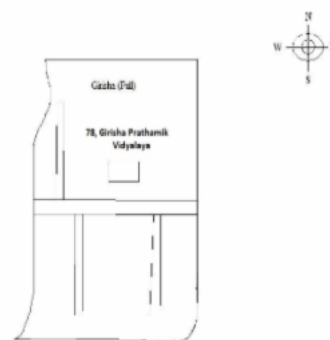

নির্বাচক নিবন্ধন আধিকারিকের স্বাক্ষর

Nazri Naksha

Google Map View

Polling Station Building Front View

Polling Station Front View

Cad View

Key MAP View

1 নাম : রেনুকা কর স্বামীর নাম: ভুবন কর বাড়ির নং : n0050 বয়স : 93 লিঙ্গ : মহিলা ফটো উপলব্ধ	WB/32/215/366487	2 নাম : নিশিকান্ত কর পিতার নাম: ভুবন কর বাড়ির নং : n0050 বয়স : 73 লিঙ্গ : পুরুষ ফটো উপলব্ধ	WB/32/215/366770	3 নাম : বার্না রানী কর স্বামীর নাম: লক্ষীকান্ত কর বাড়ির নং : n0050 বয়স : 43 লিঙ্গ : মহিলা ফটো উপলব্ধ	LJF2183945
4 নাম : লক্ষীকান্ত কর পিতার নাম: ভুবন কর বাড়ির নং : n0050 বয়স : 55 লিঙ্গ : পুরুষ ফটো উপলব্ধ	WB/32/215/366579	5 নাম : নারায়ণ কর পিতার নাম: ভুবন কর বাড়ির নং : n0050 বয়স : 69 লিঙ্গ : পুরুষ ফটো উপলব্ধ	WB/32/215/366587	6 নাম : প্রনয় কর পিতার নাম: নিশিকান্ত কর বাড়ির নং : n0050 বয়স : 32 লিঙ্গ : পুরুষ ফটো উপলব্ধ	WRJ1539287
7 নাম : মিতালী কর স্বামীর নাম: নিশিকান্ত কর বাড়ির নং : n0050 বয়স : 57 লিঙ্গ : মহিলা ফটো উপলব্ধ	WB/32/215/366278	8 নাম : জ্যোৎস্না কর স্বামীর নাম: নারায়ণ কর বাড়ির নং : n0050 বয়স : 51 লিঙ্গ : মহিলা ফটো উপলব্ধ	LJF2365294	9 নাম : প্রদীপ কর পিতার নাম: নারায়ণ চন্দ্র কর বাড়ির নং : n0050 বয়স : 32 লিঙ্গ : পুরুষ ফটো উপলব্ধ	WRJ1539303
10 নাম : বেনু কর পিতার নাম: বিপিন কর বাড়ির নং : n0051 বয়স : 73 লিঙ্গ : পুরুষ ফটো উপলব্ধ	WB/32/215/366834	11 নাম : রাজকুমার কর পিতার নাম: বেনুমাধব কর বাড়ির নং : n0051 বয়স : 42 লিঙ্গ : পুরুষ ফটো উপলব্ধ	WRJ1064302	12 নাম : নব কুমার কর পিতার নাম: বেনুমাধব কর বাড়ির নং : n0051 বয়স : 38 লিঙ্গ : পুরুষ ফটো উপলব্ধ	WRJ1280320
13 নাম : অজয় কর পিতার নাম: বঙ্কিম কর বাড়ির নং : n0052 বয়স : 60 লিঙ্গ : পুরুষ ফটো উপলব্ধ	LJF2365286	14 নাম : ঝাডেশ্বর কর পিতার নাম: বঙ্কিম কর বাড়ির নং : n0052 বয়স : 52 লিঙ্গ : পুরুষ ফটো উপলব্ধ	WB/32/215/366436	15 নাম : রাজশ্রী কর স্বামীর নাম: ঝাডেশ্বর কর বাড়ির নং : n0052 বয়স : 43 লিঙ্গ : মহিলা ফটো উপলব্ধ	LJF2183929
16 নাম : বাদল কর পিতার নাম: বঙ্কিম কর বাড়ির নং : n0052 বয়স : 42 লিঙ্গ : পুরুষ ফটো উপলব্ধ	LJF2183937	17 নাম : উমাশংকরী কর স্বামীর নাম: বাদল কর বাড়ির নং : n0052 বয়স : 38 লিঙ্গ : মহিলা ফটো উপলব্ধ	LJF2478337	18 নাম : অভিজিৎ কর পিতার নাম: নিশিকান্ত কর বাড়ির নং : এন0050 বয়স : 26 লিঙ্গ : পুরুষ ফটো উপলব্ধ	WRJ1850296
19 নাম : অঞ্জনা কর স্বামীর নাম: প্রনয় কর বাড়ির নং : n0050 বয়স : 27 লিঙ্গ : মহিলা ফটো উপলব্ধ	WRJ1795186	20 নাম : তনুশ্রী কর স্বামীর নাম: রাজকুমার কর বাড়ির নং : n0051 বয়স : 32 লিঙ্গ : মহিলা ফটো উপলব্ধ	WRJ1639376	21 নাম : সন্তু কর পিতার নাম: অজয় কর বাড়ির নং : এন0052 বয়স : 26 লিঙ্গ : পুরুষ ফটো উপলব্ধ	WRJ1850403
22 নাম : শম্পা কর পিতার নাম: লক্ষীকান্ত কর বাড়ির নং : এন0050 বয়স : 25 লিঙ্গ : মহিলা ফটো উপলব্ধ	WRJ2125805	23 নাম : অনিমেষ্ণ কর পিতার নাম: ঝাডেশ্বর কর বাড়ির নং : এন0052 বয়স : 23 লিঙ্গ : পুরুষ ফটো উপলব্ধ	WRJ2302545	24 নাম : বসুদেব গিরি পিতার নাম: প্রভাত গিরি বাড়ির নং : n0094 বয়স : 31 লিঙ্গ : পুরুষ ফটো উপলব্ধ	WRJ1539345
25 নাম : সহদেব গিরি পিতার নাম: প্রভাত গিরি বাড়ির নং : এন0094 বয়স : 26 লিঙ্গ : পুরুষ ফটো উপলব্ধ	WRJ1850460	26 নাম : মিনতী গিরি স্বামীর নাম: শ্রীনিবাস গিরি বাড়ির নং : n0094 বয়স : 36 লিঙ্গ : মহিলা ফটো উপলব্ধ	WRJ1639335	27 নাম : নিমাই গিরি পিতার নাম: সুভাষ চন্দ্র গিরি বাড়ির নং : n0093 বয়স : 32 লিঙ্গ : পুরুষ ফটো উপলব্ধ	WRJ1639178
28 নাম : টুম্পা গিরি স্বামীর নাম: চন্দন গিরি বাড়ির নং : n0093 বয়স : 28 লিঙ্গ : মহিলা ফটো উপলব্ধ	WRJ1722107	29 নাম : নিলীমা গিরি পিতার নাম: শ্রীনিবাস গিরি বাড়ির নং : এন0094 বয়স : 22 লিঙ্গ : মহিলা ফটো উপলব্ধ	WRJ2284966	30 নাম : প্রমিলা গিরি স্বামীর নাম: ধীরেন গিরি বাড়ির নং : n0067 বয়স : 72 লিঙ্গ : মহিলা ফটো উপলব্ধ	WRJ1280395