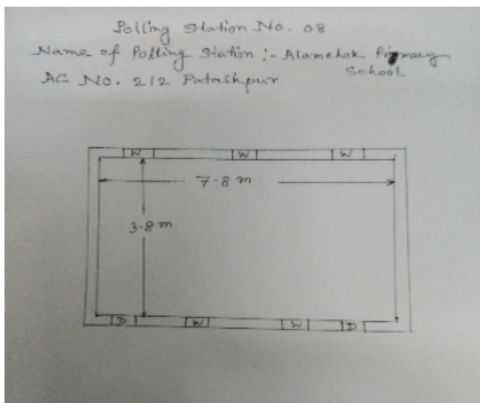

নির্বাচক নিবন্ধন আধিকারিকের স্বাক্ষর

Nazri Naksha

Google Map View

Polling Station Building Front View

Polling Station Front View

Cad View

Key MAP View

1 নাম : লক্ষী বেরা স্বামীর নাম : ভূষন বেরা বাড়ির নং : n0118 বয়স : 28 লিঙ্গ : মহিলা	WRJ1782242 ফটো উপলব্ধ	2 নাম : কাজল আচার্য্য স্বামীর নাম : শুধাংশু শেখর আচার্য্য বাড়ির নং : n0142 বয়স : 72 লিঙ্গ : মহিলা	LJF1286384 ফটো উপলব্ধ	3 নাম : রবীন্দ্র নাথ আচার্য্য পিতার নাম : শুধাংশু শেখর আচার্য্য বাড়ির নং : n0142 বয়স : 52 লিঙ্গ : পুরুষ	LJF1286178 ফটো উপলব্ধ
4 নাম : ভারতী আচার্য্য স্বামীর নাম : রবীন্দ্রনাথ আচার্য্য বাড়ির নং : n0142 বয়স : 47 লিঙ্গ : মহিলা	LJF1286400 ফটো উপলব্ধ	5 নাম : রতন কুমার আচার্য্য পিতার নাম : শুধাংশু আচার্য্য বাড়ির নং : n0142 বয়স : 43 লিঙ্গ : পুরুষ	WRJ1116060 ফটো উপলব্ধ	6 নাম : পূর্ণিমা আচার্য্য স্বামীর নাম : রতন কুমার আচার্য্য বাড়ির নং : n0142 বয়স : 34 লিঙ্গ : মহিলা	WRJ1422088 ফটো উপলব্ধ
7 নাম : সন্দীপ আচার্য্য পিতার নাম : শুধাংশু শেখর আচার্য্য বাড়ির নং : n0164 বয়স : 51 লিঙ্গ : পুরুষ	LJF1510080 ফটো উপলব্ধ	8 নাম : কাঞ্চনবালা আচার্য্য পিতার নাম : শুধাংশু আচার্য্য বাড়ির নং : n0164 বয়স : 89 লিঙ্গ : মহিলা	WB/32/215/069160 ফটো উপলব্ধ	9 নাম : মৈত্রেয়ী আচার্য্য স্বামীর নাম : সন্দীপ আচার্য্য বাড়ির নং : n0164 বয়স : 50 লিঙ্গ : মহিলা	WRJ1115849 ফটো উপলব্ধ
10 নাম : দুর্গাপদ আচার্য্য পিতার নাম : রবীন্দ্রনাথ আচার্য্য বাড়ির নং : এন0142 বয়স : 24 লিঙ্গ : পুরুষ	WRJ2122547 ফটো উপলব্ধ	11 নাম : বিষ্ণুপদ আচার্য্য পিতার নাম : রবীন্দ্র আচার্য্য বাড়ির নং : n0142 বয়স : 29 লিঙ্গ : পুরুষ	WRJ1706050 ফটো উপলব্ধ	12 নাম : পঞ্চমী কর স্বামীর নাম : সন্দীপ কর বাড়ির নং : n0139 বয়স : 48 লিঙ্গ : মহিলা	LJF1286186 ফটো উপলব্ধ
13 নাম : সন্দীপ কর পিতার নাম : নিতাই কর বাড়ির নং : n0139 বয়স : 51 লিঙ্গ : পুরুষ	LJF1286244 ফটো উপলব্ধ	14 নাম : রিংকি রানী কর স্বামীর নাম : খোকন কর বাড়ির নং : n0139 বয়স : 30 লিঙ্গ : মহিলা	WRJ1585900 ফটো উপলব্ধ	15 নাম : খোকন কর পিতার নাম : নিতাইচরন কর বাড়ির নং : n0139 বয়স : 41 লিঙ্গ : পুরুষ	LJF2076065 ফটো উপলব্ধ
16 নাম : নিতাইচরন কর পিতার নাম : বিক্রাম কর বাড়ির নং : n0139 বয়স : 65 লিঙ্গ : পুরুষ	WB/32/215/069625 ফটো উপলব্ধ	17 নাম : কবিতা কর স্বামীর নাম : সুশান্ত কর বাড়ির নং : n0138 বয়স : 40 লিঙ্গ : মহিলা	WRJ0029116 ফটো উপলব্ধ	18 নাম : সুশান্ত কর পিতার নাম : গৌরহরি কর বাড়ির নং : n0138 বয়স : 41 লিঙ্গ : পুরুষ	LJF2076057 ফটো উপলব্ধ
19 নাম : লক্ষি কর স্বামীর নাম : বিষ্ণুপদ কর বাড়ির নং : n0137 বয়স : 42 লিঙ্গ : মহিলা	LJF2024891 ফটো উপলব্ধ	20 নাম : বিষ্ণুপদ কর পিতার নাম : ভানুচরণ কর বাড়ির নং : n0137 বয়স : 45 লিঙ্গ : পুরুষ	LJF1823046 ফটো উপলব্ধ	21 নাম : পুষ্পরানী কর স্বামীর নাম : হরিপদ কর বাড়ির নং : n0137 বয়স : 48 লিঙ্গ : মহিলা	LJF1285261 ফটো উপলব্ধ
22 নাম : হরিপদ কর পিতার নাম : ভানু কর বাড়ির নং : n0137 বয়স : 52 লিঙ্গ : পুরুষ	WB/32/215/069145 ফটো উপলব্ধ	23 নাম : কমলারানী কর স্বামীর নাম : ভানু কর বাড়ির নং : n0137 বয়স : 69 লিঙ্গ : মহিলা	WB/32/215/069113 ফটো উপলব্ধ	24 নাম : ভানুচরন কর পিতার নাম : একাদেশী কর বাড়ির নং : n0137 বয়স : 78 লিঙ্গ : পুরুষ	WB/32/215/069053 ফটো উপলব্ধ
25 নাম : খুকু কর স্বামীর নাম : মদন কুমার কর বাড়ির নং : n0136 বয়স : 33 লিঙ্গ : মহিলা	WRJ1585892 ফটো উপলব্ধ	26 নাম : মদন কর পিতার নাম : দামোদর কর বাড়ির নং : n0136 বয়স : 41 লিঙ্গ : পুরুষ	LJF2286391 ফটো উপলব্ধ	27 নাম : সুব ল চন্দ্র কর পিতার নাম : দামোদর কর বাড়ির নং : n0136 বয়স : 45 লিঙ্গ : পুরুষ	LJF1823061 ফটো উপলব্ধ
28 নাম : রেবতীরানী কর স্বামীর নাম : দামোদর কর বাড়ির নং : n0136 বয়স : 61 লিঙ্গ : মহিলা	WB/32/215/069555 ফটো উপলব্ধ	29 নাম : দামোদর কর পিতার নাম : রাধানাথ কর বাড়ির নং : n0136 বয়স : 65 লিঙ্গ : পুরুষ	WB/32/215/069853 ফটো উপলব্ধ	30 নাম : দেবশীষ কর পিতার নাম : হরিপদ কর বাড়ির নং : এন0137 বয়স : 28 লিঙ্গ : পুরুষ	WRJ1829852 ফটো উপলব্ধ