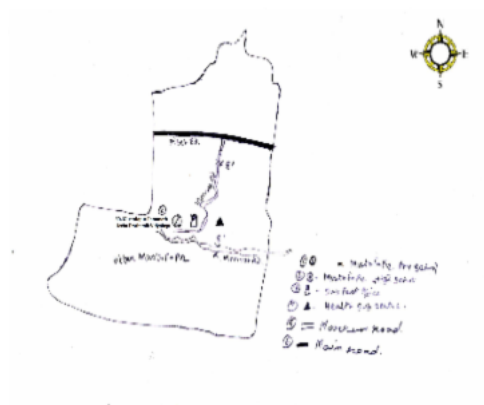

Nazri Naksha