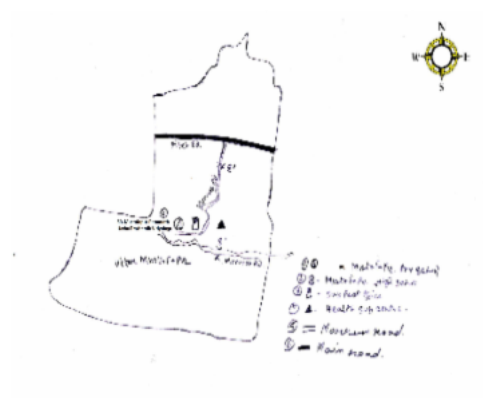

নির্বাচক নিবন্ধন আধিকারিকের স্বাক্ষর

Nazri Naksha

Google Map View

Polling Station Building Front View

Polling Station Front View

Cad View

Key MAP View

বিধানসভা নির্বাচনক্ষেত্রের নং, নাম : 212-পটাশপুর
ভাগ নং, নাম : 1-মুস্তফাপুর(উঃবস্তি,উঃপুঃপাড়া,পুরুলিয়া,পাটনা,মুনিয়ানপাড়া,গুছাইতপাড়া,নেকুড়সিনি, জানা পাড়া,মামা পাড়া)