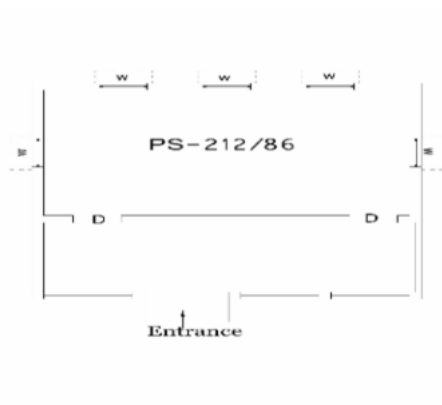

নির্বাচক নিবন্ধন আধিকারিকের স্বাক্ষর

Nazri Naksha

Google Map View

Polling Station Building Front View

Polling Station Front View

Cad View

Key MAP View

1 নাম : রবিকুমার আচার্য পিতার নাম: আশুতোষ আচার্য বাড়ির নং : n0014 বয়স : 62 লিঙ্গ : পুরুষ	WB/32/215/384080	ফটো উপলব্ধ	2 নাম : অরুণিতা আচার্য স্বামীর নাম: সীতারাম আচার্য বাড়ির নং : n0014 বয়স : 44 লিঙ্গ : মহিলা	LJF2366946	ফটো উপলব্ধ	3 নাম : মধুমিতা আচার্য পিতার নাম: স্নেহাসিস আচার্য বাড়ির নং : n0074 বয়স : 26 লিঙ্গ : মহিলা	WRJ2014256	ফটো উপলব্ধ
4 নাম : শ্যামাপদ আচার্য পিতার নাম: সুবল আচার্য বাড়ির নং : n0014 বয়স : 26 লিঙ্গ : পুরুষ	WRJ1990811	ফটো উপলব্ধ	5 নাম : শুভাশিস আচার্য পিতার নাম: বৈদ্যনাথ আচার্য বাড়ির নং : n0074 বয়স : 64 লিঙ্গ : পুরুষ	WRJ2059434	ফটো উপলব্ধ	6 নাম : দুর্গাপদ আচার্য পিতার নাম: আশুতোষ আচার্য বাড়ির নং : n0014 বয়স : 59 লিঙ্গ : পুরুষ	WRJ2136117	ফটো উপলব্ধ
7 নাম : সুবোধলা আচার্য স্বামীর নাম: আশুতোষ আচার্য বাড়ির নং : n0014 বয়স : 91 লিঙ্গ : মহিলা	WRJ1981125	ফটো উপলব্ধ	8 নাম : সুশোভন আচার্য পিতার নাম: দেবশীষ আচার্য বাড়ির নং : n0074 বয়স : 39 লিঙ্গ : পুরুষ	LJF2321362	ফটো উপলব্ধ	9 নাম : মোমিতা আচার্য পিতার নাম: রবি কুমার আচার্য বাড়ির নং : n0014 বয়স : 29 লিঙ্গ : মহিলা	WRJ1723873	ফটো উপলব্ধ
10 নাম : প্রনবেশ আচার্য পিতার নাম: শুভাশিস আচার্য বাড়ির নং : এন0074 বয়স : 26 লিঙ্গ : পুরুষ	WRJ1852474	ফটো উপলব্ধ	11 নাম : মোমিতা পন্ডা আচার্য স্বামীর নাম: সুশোভন আচার্য বাড়ির নং : n0074 বয়স : 29 লিঙ্গ : মহিলা	WRJ1639137	ফটো উপলব্ধ	12 নাম : দেবশীষ আচার্য পিতার নাম: বৈদ্য নাথ আচার্য বাড়ির নং : n0074 বয়স : 67 লিঙ্গ : পুরুষ	WRJ1977446	ফটো উপলব্ধ
13 নাম : শোভা আচার্য স্বামীর নাম: দেবশীষ আচার্য বাড়ির নং : n0074 বয়স : 60 লিঙ্গ : মহিলা	WB/32/215/384382	ফটো উপলব্ধ	14 নাম : স্নেহশীষ আচার্য পিতার নাম: বৈদ্যনাথ আচার্য বাড়ির নং : n0074 বয়স : 61 লিঙ্গ : পুরুষ	WRJ1981505	ফটো উপলব্ধ	15 নাম : স্বরূপ আচার্য পিতার নাম: দুর্গাপদ আচার্য বাড়ির নং : এন0014 বয়স : 27 লিঙ্গ : পুরুষ	WRJ1852391	ফটো উপলব্ধ
16 নাম : অমলকুমার আচার্য পিতার নাম: আশুতোষ আচার্য বাড়ির নং : n0014 বয়স : 59 লিঙ্গ : পুরুষ	WB/32/215/384356	ফটো উপলব্ধ	17 নাম : সুবল কুমার আচার্য পিতার নাম: আশুতোষ আচার্য বাড়ির নং : n0014 বয়স : 55 লিঙ্গ : পুরুষ	WRJ1934116	ফটো উপলব্ধ	18 নাম : অসীমারানী আচার্য স্বামীর নাম: দুর্গাপদ আচার্য বাড়ির নং : n0014 বয়স : 52 লিঙ্গ : মহিলা	WB/32/215/384063	ফটো উপলব্ধ
19 নাম : বিশ্বরূপ আচার্য পিতার নাম: দুর্গাপদ আচার্য বাড়ির নং : n0014 বয়স : 34 লিঙ্গ : পুরুষ	WRJ1282839	ফটো উপলব্ধ	20 নাম : দীপ্তিরানী আচার্য স্বামীর নাম: রবি কুমার আচার্য বাড়ির নং : n0014 বয়স : 57 লিঙ্গ : মহিলা	WB/32/215/384062	ফটো উপলব্ধ	21 নাম : সবিতারানী আচার্য স্বামীর নাম: সুবল কুমার আচার্য বাড়ির নং : n0014 বয়স : 51 লিঙ্গ : মহিলা	WRJ1934108	ফটো উপলব্ধ
22 নাম : বৈদ্যনাথ আচার্য পিতার নাম: রামনারায়ন আচার্য বাড়ির নং : n0074 বয়স : 98 লিঙ্গ : পুরুষ	WB/32/215/384050	ফটো উপলব্ধ	23 নাম : মানসীরানী আচার্য স্বামীর নাম: শুভাশীষ আচার্য বাড়ির নং : n0074 বয়স : 57 লিঙ্গ : মহিলা	WB/32/215/384383	ফটো উপলব্ধ	24 নাম : লতিকা আচার্য স্বামীর নাম: স্নেহশীষ আচার্য বাড়ির নং : n0074 বয়স : 47 লিঙ্গ : মহিলা	LJF1447366	ফটো উপলব্ধ
25 নাম : সুকান্ত আচার্য পিতার নাম: দেবশীষ আচার্য বাড়ির নং : n0074 বয়স : 35 লিঙ্গ : পুরুষ	WRJ1220078	ফটো উপলব্ধ	26 নাম : অনিমেষ আচার্য পিতার নাম: শুভাশিস আচার্য বাড়ির নং : n0074 বয়স : 34 লিঙ্গ : পুরুষ	WRJ1282862	ফটো উপলব্ধ	27 নাম : অনুকুল করন পিতার নাম: গৌরহরি করন বাড়ির নং : n0186 বয়স : 36 লিঙ্গ : পুরুষ	WRJ1183136	ফটো উপলব্ধ
28 নাম : সন্ধ্যারানী করন স্বামীর নাম: গৌরহরি করন বাড়ির নং : n0185 বয়স : 71 লিঙ্গ : মহিলা	WB/32/215/288707	ফটো উপলব্ধ	29 নাম : গৌরহরি করন পিতার নাম: ফণী করন বাড়ির নং : n0184 বয়স : 78 লিঙ্গ : পুরুষ	WB/32/215/288628	ফটো উপলব্ধ	30 নাম : সোমনাথ গিরি পিতার নাম: পূর্ণচন্দ্র গিরি বাড়ির নং : n0160 বয়স : 29 লিঙ্গ : পুরুষ	WRJ1641869	ফটো উপলব্ধ