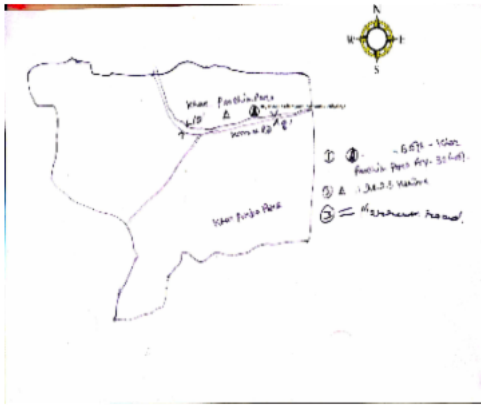

Nazri Naksha