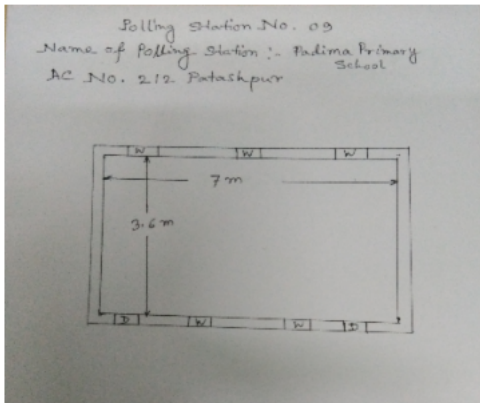

নির্বাচক নিবন্ধন আধিকারিকের স্বাক্ষর

Nazri Naksha

Google Map View

Polling Station Building Front View

Polling Station Front View

Cad View

Key MAP View

1 নাম : কাজল আদক স্বামীর নাম: প্রহ্লাদ আদক বাড়ির নং : n0033 বয়স : 65 লিঙ্গ : মহিলা	LJF1292796 ফটো উপলব্ধ	2 নাম : দীপালী আদক স্বামীর নাম: রামপদ আদক বাড়ির নং : n0033 বয়স : 60 লিঙ্গ : মহিলা	LJF1308600 ফটো উপলব্ধ	3 নাম : রামপদ আদক পিতার নাম: জীবন আদক বাড়ির নং : n0033 বয়স : 62 লিঙ্গ : পুরুষ	LJF1513472 ফটো উপলব্ধ
4 নাম : রাধিকা দাসঅধিকারী(আদক) স্বামীর নাম: উমাকান্ত আদক বাড়ির নং : n0033 বয়স : 32 লিঙ্গ : মহিলা	WRJ1523091 ফটো উপলব্ধ	5 নাম : উমাকান্ত আদক পিতার নাম: প্রহ্লাদ আদক বাড়ির নং : n0033 বয়স : 39 লিঙ্গ : পুরুষ	WRJ1054626 ফটো উপলব্ধ	6 নাম : প্রহ্লাদ আদক পিতার নাম: জীবন আদক বাড়ির নং : n0033 বয়স : 69 লিঙ্গ : পুরুষ	WRJ0033514 ফটো উপলব্ধ
7 নাম : দেবু আদক পিতার নাম: নরহরি আদক বাড়ির নং : n0031 বয়স : 30 লিঙ্গ : পুরুষ	WRJ1522952 ফটো উপলব্ধ	8 নাম : বিষ্ণুপ্রিয়া আদক স্বামীর নাম: মদন আদক বাড়ির নং : n0031 বয়স : 57 লিঙ্গ : মহিলা	LJF1308865 ফটো উপলব্ধ	9 নাম : মদনকুমার আদক পিতার নাম: গোবিন্দ আদক বাড়ির নং : n0031 বয়স : 63 লিঙ্গ : পুরুষ	LJF1293984 ফটো উপলব্ধ
10 নাম : প্রনতি আদক স্বামীর নাম: অমল আদক বাড়ির নং : n0030 বয়স : 35 লিঙ্গ : মহিলা	WRJ1327220 ফটো উপলব্ধ	11 নাম : মিতালী আদক স্বামীর নাম: আশীষ আদক বাড়ির নং : n0030 বয়স : 39 লিঙ্গ : মহিলা	WRJ0033506 ফটো উপলব্ধ	12 নাম : চন্দনারাণী আদক স্বামীর নাম: দিলীপ আদক বাড়ির নং : n0030 বয়স : 56 লিঙ্গ : মহিলা	LJF1292390 ফটো উপলব্ধ
13 নাম : মিতালী আদক স্বামীর নাম: নন্দদুলাল আদক বাড়ির নং : n0085 বয়স : 45 লিঙ্গ : মহিলা	LJF2078111 ফটো উপলব্ধ	14 নাম : নন্দদুলাল আদক পিতার নাম: গৌর আদক বাড়ির নং : n0085 বয়স : 59 লিঙ্গ : পুরুষ	LJF1308121 ফটো উপলব্ধ	15 নাম : বেলারাণী আদক স্বামীর নাম: দেবদুলাল আদক বাড়ির নং : n0085 বয়স : 57 লিঙ্গ : মহিলা	LJF1294560 ফটো উপলব্ধ
16 নাম : দেবদুলাল আদক পিতার নাম: গৌর আদক বাড়ির নং : n0085 বয়স : 63 লিঙ্গ : পুরুষ	LJF1308261 ফটো উপলব্ধ	17 নাম : মনিমালা আদক স্বামীর নাম: মনিকাঞ্চন আদক বাড়ির নং : n0084 বয়স : 39 লিঙ্গ : মহিলা	WRJ1116318 ফটো উপলব্ধ	18 নাম : মুকুল বিকাশ আদক পিতার নাম: পঞ্চানন আদক বাড়ির নং : n0084 বয়স : 43 লিঙ্গ : পুরুষ	LJF2078152 ফটো উপলব্ধ
19 নাম : মণিকাঞ্চন আদক পিতার নাম: পঞ্চানন আদক বাড়ির নং : n0084 বয়স : 52 লিঙ্গ : পুরুষ	LJF1288208 ফটো উপলব্ধ	20 নাম : অন্নপূর্ণা আদক স্বামীর নাম: পঞ্চানন আদক বাড়ির নং : n0084 বয়স : 73 লিঙ্গ : মহিলা	LJF1294586 ফটো উপলব্ধ	21 নাম : পঞ্চানন আদক পিতার নাম: সুরেন্দ্র আদক বাড়ির নং : n0084 বয়স : 77 লিঙ্গ : পুরুষ	LJF1306596 ফটো উপলব্ধ
22 নাম : বীণা পাণি আদক স্বামীর নাম: রাহুল রঞ্জন আদক বাড়ির নং : n0083 বয়স : 45 লিঙ্গ : মহিলা	LJF1509744 ফটো উপলব্ধ	23 নাম : কবিতারাণী আদক স্বামীর নাম: রঞ্জিত আদক বাড়ির নং : n0083 বয়স : 53 লিঙ্গ : মহিলা	LJF1294883 ফটো উপলব্ধ	24 নাম : রঞ্জিতকুমার আদক পিতার নাম: চৈতন্য আদক বাড়ির নং : n0083 বয়স : 62 লিঙ্গ : পুরুষ	LJF1306711 ফটো উপলব্ধ
25 নাম : চৈতন্যচরণ আদক পিতার নাম: মহেশ্বর আদক বাড়ির নং : n0083 বয়স : 88 লিঙ্গ : পুরুষ	LJF1305945 ফটো উপলব্ধ	26 নাম : মোনালিসা আদক পিতার নাম: প্রদীপকুমার আদক বাড়ির নং : n0082 বয়স : 31 লিঙ্গ : মহিলা	WRJ1523026 ফটো উপলব্ধ	27 নাম : শিখারানী আদক স্বামীর নাম: প্রদীপ কুমার আদক বাড়ির নং : n0082 বয়স : 48 লিঙ্গ : মহিলা	LJF1508993 ফটো উপলব্ধ
28 নাম : প্রদীপ কুমার আদক পিতার নাম: সতীশ আদক বাড়ির নং : n0082 বয়স : 59 লিঙ্গ : পুরুষ	LJF1305903 ফটো উপলব্ধ	29 নাম : চিনুবাণী আদক পিতার নাম: সতীশ আদক বাড়ির নং : n0082 বয়স : 66 লিঙ্গ : মহিলা	WRJ0033530 ফটো উপলব্ধ	30 নাম : মনিতা আদক স্বামীর নাম: সুদীপ আদক বাড়ির নং : n0081 বয়স : 37 লিঙ্গ : মহিলা	WRJ0033522 ফটো উপলব্ধ