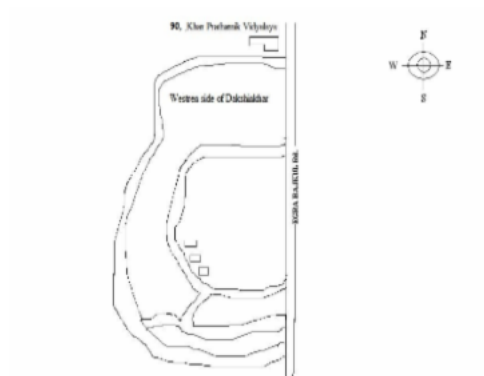

Nazri Naksha