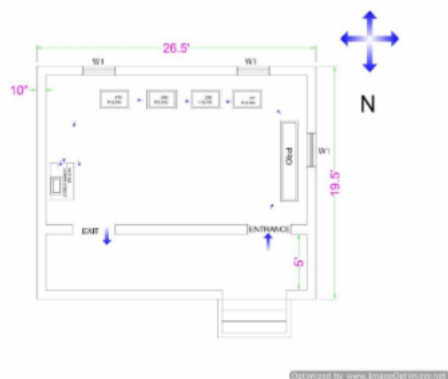

নির্বাচক নিবন্ধন আধিকারিকের স্বাক্ষর

Nazri Naksha

Google Map View

Polling Station Building Front View

Polling Station Front View

Cad View

Key MAP View

1 নাম : সেক রেজ্জাক পিতার নাম: সেক জবর বাড়ির নং : n0074 বয়স : 76 লিঙ্গ : পুরুষ	DNT1362888 ফটো উপলব্ধ	2 নাম : সেক আবু বক্কর পিতার নাম: সেক আব্দুল বাড়ির নং : n0072 বয়স : 32 লিঙ্গ : পুরুষ	AWK1466929 ফটো উপলব্ধ	3 নাম : সেক সাজান পিতার নাম: সেক আসলাউদ্দিন বাড়ির নং : n0072 বয়স : 33 লিঙ্গ : পুরুষ	AWK1384932 ফটো উপলব্ধ
4 নাম : সেক নুরুউদ্দিন পিতার নাম: সেক আসলাউদ্দিন বাড়ির নং : n0072 বয়স : 34 লিঙ্গ : পুরুষ	AWK1663012 ফটো উপলব্ধ	5 নাম : জারো বিবি স্বামীর নাম: সেক সোমরুল বাড়ির নং : n0072 বয়স : 35 লিঙ্গ : মহিলা	AWK1466556 ফটো উপলব্ধ	6 নাম : হিমাংশু দ্বিবেদী পিতার নাম: অনিল দ্বিবেদী বাড়ির নং : n0072 বয়স : 38 লিঙ্গ : পুরুষ	AWK1138080 ফটো উপলব্ধ
7 নাম : নজেরা বিবি স্বামীর নাম: সেক সান্তার বাড়ির নং : n0072 বয়স : 42 লিঙ্গ : মহিলা	DNT2354991 ফটো উপলব্ধ	8 নাম : সেক সোমরুল পিতার নাম: সেক রহমান বাড়ির নং : n0072 বয়স : 34 লিঙ্গ : পুরুষ	AWK1311547 ফটো উপলব্ধ	9 নাম : মালেকা বিবি স্বামীর নাম: সেক রহমান বাড়ির নং : n0072 বয়স : 57 লিঙ্গ : মহিলা	WB/31/210/096073 ফটো উপলব্ধ
10 নাম : সেক আক্কর আলি পিতার নাম: সেক আবদুল বাড়ির নং : n0072 বয়স : 43 লিঙ্গ : পুরুষ	DNT2354983 ফটো উপলব্ধ	11 নাম : সেক সান্তার পিতার নাম: সেক আবদুল বাড়ির নং : n0072 বয়স : 46 লিঙ্গ : পুরুষ	DNT1362839 ফটো উপলব্ধ	12 নাম : সালেহা বিবি স্বামীর নাম: সেক আবদুল বাড়ির নং : n0072 বয়স : 58 লিঙ্গ : মহিলা	WB/31/210/096113 ফটো উপলব্ধ
13 নাম : সেক আসলাউদ্দিন পিতার নাম: সেক অহিত বাড়ির নং : n0072 বয়স : 66 লিঙ্গ : পুরুষ	WB/31/210/096111 ফটো উপলব্ধ	14 নাম : বেগম বিবি স্বামীর নাম: সেক রিয়াজুল বাড়ির নং : n0075 বয়স : 60 লিঙ্গ : মহিলা	WB/31/210/096302 ফটো উপলব্ধ	15 নাম : মালো বিবি স্বামীর নাম: সেক গুরা বাড়ির নং : n0074 বয়স : 41 লিঙ্গ : মহিলা	DNT2355055 ফটো উপলব্ধ
16 নাম : নায়না বিবি স্বামীর নাম: সেক আজিজুল বাড়ির নং : n0074 বয়স : 45 লিঙ্গ : মহিলা	DNT2355063 ফটো উপলব্ধ	17 নাম : সেক সিরাজ পিতার নাম: সেক সারাজুল বাড়ির নং : n0074 বয়স : 33 লিঙ্গ : পুরুষ	AWK1466564 ফটো উপলব্ধ	18 নাম : সেক সারাজুল পিতার নাম: সেক সজাতার বাড়ির নং : n0074 বয়স : 63 লিঙ্গ : পুরুষ	WB/31/210/096265 ফটো উপলব্ধ
19 নাম : সেখ আজিজুল পিতার নাম: সেক জাতার বাড়ির নং : n0074 বয়স : 48 লিঙ্গ : পুরুষ	DNT1362185 ফটো উপলব্ধ	20 নাম : সেখ গুরা পিতার নাম: সেক জাতার বাড়ির নং : n0074 বয়স : 50 লিঙ্গ : পুরুষ	DNT1362318 ফটো উপলব্ধ	21 নাম : সেক বোগাদাদ পিতার নাম: সেক রিয়াজুল বাড়ির নং : n0074 বয়স : 35 লিঙ্গ : পুরুষ	AWK1311554 ফটো উপলব্ধ
22 নাম : সেক রিয়াজুল পিতার নাম: সেক জাতার বাড়ির নং : n0074 বয়স : 68 লিঙ্গ : পুরুষ	DNT1362979 ফটো উপলব্ধ	23 নাম : সেক কোবেশ পিতার নাম: সেক রেজাক বাড়ির নং : n0074 বয়স : 33 লিঙ্গ : পুরুষ	AWK1384957 ফটো উপলব্ধ	24 নাম : বড় বেগম স্বামীর নাম: সেক রেজাক বাড়ির নং : n0074 বয়স : 65 লিঙ্গ : মহিলা	WB/31/210/096274 ফটো উপলব্ধ
25 নাম : শেখ আহেদ পিতার নাম: শেখ পারেশ বাড়ির নং : n0082 বয়স : 33 লিঙ্গ : পুরুষ	AWK1384973 ফটো উপলব্ধ	26 নাম : রেশমা বিবি স্বামীর নাম: সেক জাহেদ বাড়ির নং : n0082 বয়স : 31 লিঙ্গ : মহিলা	AWK1580372 ফটো উপলব্ধ	27 নাম : সেক জাহেদ পিতার নাম: সেক পারেশ বাড়ির নং : n0082 বয়স : 35 লিঙ্গ : পুরুষ	AWK1311612 ফটো উপলব্ধ
28 নাম : রোকেজা বিবি স্বামীর নাম: সেক জানিবাবু বাড়ির নং : n0082 বয়স : 44 লিঙ্গ : মহিলা	DNT2045292 ফটো উপলব্ধ	29 নাম : সেক জানিবাবু পিতার নাম: সেক পারেশ বাড়ির নং : n0082 বয়স : 47 লিঙ্গ : পুরুষ	DNT2045284 ফটো উপলব্ধ	30 নাম : আঙ্গুর বিবি স্বামীর নাম: সেক পারেশ বাড়ির নং : n0082 বয়স : 63 লিঙ্গ : মহিলা	WB/31/210/096090 ফটো উপলব্ধ