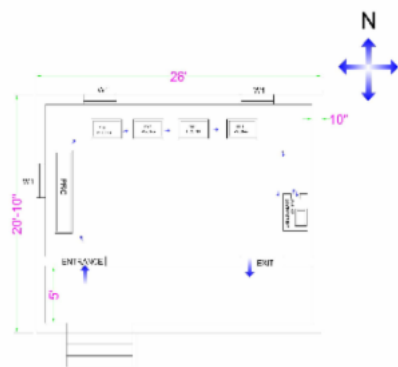

নির্বাচক নিবন্ধন আধিকারিকের স্বাক্ষর

Nazri Naksha

Google Map View

Polling Station Building Front View

Polling Station Front View

Cad View

Key MAP View

1 নাম : তনুশ্রী দাস (মহাপাত্র) স্বামীর নাম: পিনাকী দাস বাড়ির নং : n0177 বয়স : 32 লিঙ্গ : মহিলা	AWK1583160 ফটো উপলব্ধ	2 নাম : রীনা খাটুয়া স্বামীর নাম: গৌতম খাটুয়া বাড়ির নং : n0044 বয়স : 29 লিঙ্গ : মহিলা	AWK1774983 ফটো উপলব্ধ	3 নাম : গীতা খাটুয়া স্বামীর নাম: অবনী খাটুয়া বাড়ির নং : n0012 বয়স : 68 লিঙ্গ : মহিলা	AWK2341188 ফটো উপলব্ধ
4 নাম : বিষ্ণুপদ খাটুয়া পিতার নাম: অবনী খাটুয়া বাড়ির নং : n0012 বয়স : 42 লিঙ্গ : পুরুষ	DNT2250876 ফটো উপলব্ধ	5 নাম : মমতা খাটুয়া স্বামীর নাম: বিষ্ণুপদ খাটুয়া বাড়ির নং : n0012 বয়স : 34 লিঙ্গ : মহিলা	AWK1467042 ফটো উপলব্ধ	6 নাম : গুরুপদ খাটুয়া পিতার নাম: অবনী খাটুয়া বাড়ির নং : n0012 বয়স : 44 লিঙ্গ : পুরুষ	DNT2357333 ফটো উপলব্ধ
7 নাম : সুলেখা খাটুয়া স্বামীর নাম: গুরুপদ খাটুয়া বাড়ির নং : n0012 বয়স : 36 লিঙ্গ : মহিলা	AWK1219021 ফটো উপলব্ধ	8 নাম : পঞ্চগনন খাটুয়া পিতার নাম: রমনী খাটুয়া বাড়ির নং : n0044 বয়স : 44 লিঙ্গ : পুরুষ	DNT2358372 ফটো উপলব্ধ	9 নাম : নমিতা খাটুয়া স্বামীর নাম: পঞ্চগনন খাটুয়া বাড়ির নং : n0044 বয়স : 41 লিঙ্গ : মহিলা	DNT2358380 ফটো উপলব্ধ
10 নাম : অশ্বিনী খাটুয়া পিতার নাম: শরৎ খাটুয়া বাড়ির নং : n0044 বয়স : 65 লিঙ্গ : পুরুষ	WB/31/210/099430 ফটো উপলব্ধ	11 নাম : পৌরী খাটুয়া স্বামীর নাম: অশ্বিনী খাটুয়া বাড়ির নং : n0044 বয়স : 58 লিঙ্গ : মহিলা	WB/31/210/099440 ফটো উপলব্ধ	12 নাম : বুদ্ধদেব খাটুয়া পিতার নাম: অশ্বিনী খাটুয়া বাড়ির নং : n0044 বয়স : 38 লিঙ্গ : পুরুষ	AWK1219112 ফটো উপলব্ধ
13 নাম : মনিমালা গুচ্ছাইং (খাটুয়া) স্বামীর নাম: বুদ্ধদেব খাটুয়া বাড়ির নং : n0044 বয়স : 32 লিঙ্গ : মহিলা	AWK1467059 ফটো উপলব্ধ	14 নাম : গৌতম খাটুয়া পিতার নাম: রমনী খাটুয়া বাড়ির নং : n0044 বয়স : 39 লিঙ্গ : পুরুষ	DNT2701076 ফটো উপলব্ধ	15 নাম : আসলাম আলি সাহা পিতার নাম: সিরাজুল আলি সাহা বাড়ির নং : N0121 বয়স : 25 লিঙ্গ : পুরুষ	AWK2212066 ফটো উপলব্ধ
16 নাম : রোজিনা খাতুন পিতার নাম: মুরসেদ আলি সাহা বাড়ির নং : এন0120 বয়স : 26 লিঙ্গ : মহিলা	AWK2314680 ফটো উপলব্ধ	17 নাম : শুকদেব খিলা পিতার নাম: রমাকান্ত খিলা বাড়ির নং : এন0100 বয়স : 29 লিঙ্গ : পুরুষ	AWK2029841 ফটো উপলব্ধ	18 নাম : বিজয় গুচ্ছাইং পিতার নাম: রামেশ্বর গুচ্ছাইং বাড়ির নং : খারিজ বার বয়স : 24 লিঙ্গ : পুরুষ	AWK2316628 ফটো উপলব্ধ
19 নাম : সঞ্জয় গুচ্ছাইং পিতার নাম: জগদীশ গুচ্ছাইং বাড়ির নং : n0002 বয়স : 27 লিঙ্গ : পুরুষ	AWK1938406 ফটো উপলব্ধ	20 নাম : মিতালী দাস গুচ্ছাইং স্বামীর নাম: সঞ্জয় গুচ্ছাইং বাড়ির নং : এন0002 বয়স : 23 লিঙ্গ : মহিলা	AWK2437986 ফটো উপলব্ধ	21 নাম : শকুন্তলা গুচ্ছাইং স্বামীর নাম: গোকুল গুচ্ছাইং বাড়ির নং : এন0003 বয়স : 25 লিঙ্গ : মহিলা	AWK2314664 ফটো উপলব্ধ
22 নাম : গোকুল গুচ্ছাইত পিতার নাম: অশ্বিনী গুচ্ছাইত বাড়ির নং : 3 বয়স : 32 লিঙ্গ : পুরুষ	AWK1467075 ফটো উপলব্ধ	23 নাম : মুকুল গুচ্ছাইত পিতার নাম: অশ্বিনী গুচ্ছাইত বাড়ির নং : এন001 বয়স : 25 লিঙ্গ : পুরুষ	AWK2281533 ফটো উপলব্ধ	24 নাম : কালিপদ গুচ্ছাইত পিতার নাম: গোপাল গুচ্ছাইং বাড়ির নং : এন0006 বয়স : 41 লিঙ্গ : পুরুষ	DNT1368737 ফটো উপলব্ধ
25 নাম : গোবিন্দ গুচ্ছাইং পিতার নাম: গনধর গুচ্ছাইং বাড়ির নং : n0002 বয়স : 85 লিঙ্গ : পুরুষ	WB/31/210/099717 ফটো উপলব্ধ	26 নাম : পারুল গুচ্ছাইং স্বামীর নাম: গোবিন্দ গুচ্ছাইং বাড়ির নং : n0002 বয়স : 79 লিঙ্গ : মহিলা	WB/31/210/099096 ফটো উপলব্ধ	27 নাম : জগদীশ গুচ্ছাইং পিতার নাম: গোবিন্দ গুচ্ছাইং বাড়ির নং : n0002 বয়স : 65 লিঙ্গ : পুরুষ	WB/31/210/099542 ফটো উপলব্ধ
28 নাম : দুর্গারানী গুচ্ছাইং স্বামীর নাম: জগদীশ গুচ্ছাইং বাড়ির নং : n0002 বয়স : 56 লিঙ্গ : মহিলা	WB/31/210/099092 ফটো উপলব্ধ	29 নাম : রামেশ্বর গুচ্ছাইং পিতার নাম: গোবিন্দ গুচ্ছাইং বাড়ির নং : n0002 বয়স : 56 লিঙ্গ : পুরুষ	AWK2617801 ফটো উপলব্ধ	30 নাম : কাকলী গুচ্ছাইত স্বামীর নাম: রামেশ্বর গুচ্ছাইং বাড়ির নং : n0002 বয়স : 52 লিঙ্গ : মহিলা	AWK2617819 ফটো উপলব্ধ