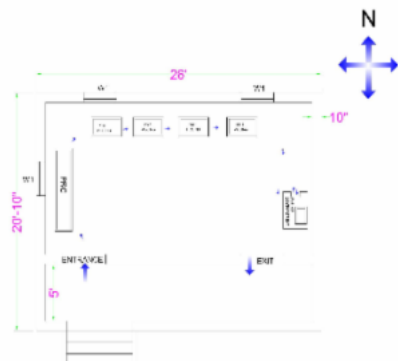

নির্বাচক নিবন্ধন আধিকারিকের স্বাক্ষর

Nazri Naksha

Google Map View

Polling Station Building Front View

Polling Station Front View

Cad View

Key MAP View

1 নাম : বানেশ্বর কামিলা পিতার নাম: সর্বেশ্বর কামিলা বাড়ির নং : n0024 বয়স : 49 লিঙ্গ : পুরুষ	DNT1368513 ফটো উপলব্ধ	2 নাম : বাচ্চু কামিলা পিতার নাম: সর্বেশ্বর কামিলা বাড়ির নং : n0024 বয়স : 48 লিঙ্গ : পুরুষ	DNT1368703 ফটো উপলব্ধ	3 নাম : গঙ্গারানী কামিলা স্বামীর নাম: শ্রীকৃষ্ণ কামিলা বাড়ির নং : n0024 বয়স : 38 লিঙ্গ : মহিলা	AWK1312404 ফটো উপলব্ধ
4 নাম : বাদল কামিলা পিতার নাম: বিপিন কামিলা বাড়ির নং : n0024 বয়স : 63 লিঙ্গ : পুরুষ	WB/31/210/102535 ফটো উপলব্ধ	5 নাম : কাজল অধিকারী স্বামীর নাম: রাজু অধিকারী বাড়ির নং : n0024 বয়স : 45 লিঙ্গ : মহিলা	DNT2358588 ফটো উপলব্ধ	6 নাম : স্বপন কামিলা পিতার নাম: সর্বেশ্বর কামিলা বাড়ির নং : n0024 বয়স : 56 লিঙ্গ : পুরুষ	WB/31/210/102645 ফটো উপলব্ধ
7 নাম : বসুমতি কামিলা স্বামীর নাম: ব্যোমকেশ কামিলা বাড়ির নং : n0024 বয়স : 56 লিঙ্গ : মহিলা	WB/31/210/102271 ফটো উপলব্ধ	8 নাম : ব্যোমকেশ কামিলা পিতার নাম: সর্বেশ্বর কামিলা বাড়ির নং : n0024 বয়স : 59 লিঙ্গ : পুরুষ	WB/31/210/102385 ফটো উপলব্ধ	9 নাম : রীতা কামিলা স্বামীর নাম: স্বপন কামিলা বাড়ির নং : n0024 বয়স : 43 লিঙ্গ : মহিলা	DNT2358539 ফটো উপলব্ধ
10 নাম : মামনী কামিলা স্বামীর নাম: আনন্দ কামিলা বাড়ির নং : n0024 বয়স : 38 লিঙ্গ : মহিলা	AWK1581628 ফটো উপলব্ধ	11 নাম : আনন্দ কামিলা পিতার নাম: বাদল চন্দ্র কামিলা বাড়ির নং : n0024 বয়স : 42 লিঙ্গ : পুরুষ	DNT2358562 ফটো উপলব্ধ	12 নাম : শ্রীকৃষ্ণ কামিলা পিতার নাম: সর্বেশ্বর কামিলা বাড়ির নং : n0024 বয়স : 42 লিঙ্গ : পুরুষ	DNT2358554 ফটো উপলব্ধ
13 নাম : সংগীতা কামিলা স্বামীর নাম: বাচ্চু কামিলা বাড়ির নং : n0024 বয়স : 37 লিঙ্গ : মহিলা	AWK1138643 ফটো উপলব্ধ	14 নাম : গৌরী কামিলা স্বামীর নাম: বানেশ্বর কামিলা বাড়ির নং : n0024 বয়স : 44 লিঙ্গ : মহিলা	DNT2358547 ফটো উপলব্ধ	15 নাম : প্রদীপ কামিলা পিতার নাম: ব্যোমকেশ কামিলা বাড়ির নং : n0024 বয়স : 30 লিঙ্গ : পুরুষ	AWK1696731 ফটো উপলব্ধ
16 নাম : শুভেন্দু কামিলা পিতার নাম: সপন কামিলা বাড়ির নং : এন-0024 বয়স : 23 লিঙ্গ : পুরুষ	AWK2461887 ফটো উপলব্ধ	17 নাম : সোনালী কামিলা স্বামীর নাম: বিজয় কামিলা বাড়ির নং : 022 বয়স : 24 লিঙ্গ : মহিলা	AWK2450310 ফটো উপলব্ধ	18 নাম : মৌসুমী কামিলা স্বামীর নাম: প্রদীপ কামিলা বাড়ির নং : এন0024 বয়স : 26 লিঙ্গ : মহিলা	WRJ1830959 ফটো উপলব্ধ
19 নাম : বিজয় কামিলা পিতার নাম: বাদল কামিলা বাড়ির নং : n0024 বয়স : 27 লিঙ্গ : পুরুষ	AWK1938950 ফটো উপলব্ধ	20 নাম : শুকদেব কামিলা পিতার নাম: ব্যোমকেশ কামিলা বাড়ির নং : n0024 বয়স : 28 লিঙ্গ : পুরুষ	AWK1890250 ফটো উপলব্ধ	21 নাম : নমিতা কামিলা স্বামীর নাম: শুকদেব কামিলা বাড়ির নং : এন0028 বয়স : 21 লিঙ্গ : মহিলা	AWK2603256 ফটো উপলব্ধ
22 নাম : দেবপ্রসাদ গিরি পিতার নাম: নিরঞ্জন গিরি বাড়ির নং : n0065 বয়স : 29 লিঙ্গ : পুরুষ	AWK1890151 ফটো উপলব্ধ	23 নাম : নন্দগোপাল গিরি পিতার নাম: অজিত গিরি বাড়ির নং : n0010 বয়স : 35 লিঙ্গ : পুরুষ	AWK1581651 ফটো উপলব্ধ	24 নাম : জ্যোৎস্না গিরি স্বামীর নাম: দেবগোপাল গিরি বাড়ির নং : কাশিমপুর বয়স : 33 লিঙ্গ : মহিলা	AWK1696863 ফটো উপলব্ধ
25 নাম : খুকুরাণী গিরি স্বামীর নাম: পরিমল গিরি বাড়ির নং : n0046 বয়স : 68 লিঙ্গ : মহিলা	AWK2352250 ফটো উপলব্ধ	26 নাম : হরে কৃষ্ণ গিরি পিতার নাম: অরবিন্দ গিরি বাড়ির নং : এন0065 বয়স : 24 লিঙ্গ : পুরুষ	AWK2282127 ফটো উপলব্ধ	27 নাম : সুলেখা প্রধান স্বামীর নাম: প্রদীপ প্রধান বাড়ির নং : এন0065 বয়স : 27 লিঙ্গ : মহিলা	AWK2291110 ফটো উপলব্ধ
28 নাম : গৌরী প্রধান স্বামীর নাম: কার্তিক প্রধান বাড়ির নং : n0065 বয়স : 67 লিঙ্গ : মহিলা	DNT2048791 ফটো উপলব্ধ	Q 29 নাম : প্রদীপ প্রধান পিতার নাম: কার্তিক প্রধান বাড়ির নং : N0065 বয়স : 29 লিঙ্গ : পুরুষ	AWK2212397 ফটো উপলব্ধ	30 নাম : শান্তিগোপাল গিরি পিতার নাম: অজিত গিরি বাড়ির নং : এন0010 বয়স : 25 লিঙ্গ : পুরুষ	AWK2282135 ফটো উপলব্ধ