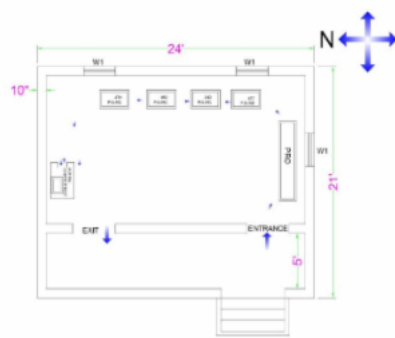

নির্বাচক নিবন্ধন আধিকারিকের স্বাক্ষর

Nazri Naksha

Google Map View

Polling Station Building Front View

Polling Station Front View

Cad View

Key MAP View

1 নাম : প্রিয়ান্বিতা গিরি পিতার নাম: রঞ্জিত গিরি বাড়ির নং : এন000৮ বয়স : 22 লিঙ্গ : মহিলা	AWK2462711 ফটো উপলব্ধ	2 নাম : টুসি গিরি স্বামীর নাম: অজিত কুমার গিরি বাড়ির নং : 40 বয়স : 25 লিঙ্গ : মহিলা	UCB1909225 ফটো উপলব্ধ	3 নাম : অজিত কুমার গিরি পিতার নাম: সতীশচন্দ্র গিরি বাড়ির নং : n0008 বয়স : 39 লিঙ্গ : পুরুষ	DNT2581478 ফটো উপলব্ধ
4 নাম : কবিতা গিরি স্বামীর নাম: রঞ্জিত গিরি বাড়ির নং : n0008 বয়স : 40 লিঙ্গ : মহিলা	AWK1313204 ফটো উপলব্ধ	5 নাম : রঞ্জিত গিরি পিতার নাম: সতীশ গিরি বাড়ির নং : n0008 বয়স : 43 লিঙ্গ : পুরুষ	DNT2251635 ফটো উপলব্ধ	6 নাম : গৌরী গিরি স্বামীর নাম: বিশুজিৎ গিরি বাড়ির নং : n0008 বয়স : 32 লিঙ্গ : মহিলা	AWK1582626 ফটো উপলব্ধ
7 নাম : বিশুজিৎ গিরি পিতার নাম: সতীশচন্দ্র গিরি বাড়ির নং : n0008 বয়স : 51 লিঙ্গ : পুরুষ	AWK2356848 ফটো উপলব্ধ	8 নাম : দেবাশীষ ঘড়াই পিতার নাম: জয়দেব ঘড়াই বাড়ির নং : এন0063 বয়স : 24 লিঙ্গ : পুরুষ	AWK2315844 ফটো উপলব্ধ	9 নাম : লক্ষ্মীপ্রিয়া ঘড়াই স্বামীর নাম: সুমন ঘড়াই বাড়ির নং : N0124 বয়স : 26 লিঙ্গ : মহিলা	AWK2213056 ফটো উপলব্ধ
10 নাম : অঞ্জলী জানা স্বামীর নাম: দীপক জানা বাড়ির নং : n0013 বয়স : 33 লিঙ্গ : মহিলা	UCB1375401 ফটো উপলব্ধ	11 নাম : প্রমথ জানা পিতার নাম: পঞ্চানন জানা বাড়ির নং : n0017 বয়স : 29 লিঙ্গ : পুরুষ	AWK1776418 ফটো উপলব্ধ	12 নাম : শেফালী মাইতি পিতার নাম: শুভেন্দু মাইতি বাড়ির নং : এন0013 বয়স : 30 লিঙ্গ : মহিলা	AWK1865716 ফটো উপলব্ধ
13 নাম : পার্বতী বাল্লা জানা (দাস) স্বামীর নাম: সুজিত জানা বাড়ির নং : এন0013 বয়স : 36 লিঙ্গ : মহিলা	AWK2032662 ফটো উপলব্ধ	14 নাম : সন্দ্যা জানা স্বামীর নাম: শশাঙ্ক জানা বাড়ির নং : n0015 বয়স : 68 লিঙ্গ : মহিলা	WB/31/210/108101 ফটো উপলব্ধ	15 নাম : সুজিত জানা পিতার নাম: শশাঙ্ক জানা বাড়ির নং : n0015 বয়স : 53 লিঙ্গ : পুরুষ	WB/31/210/108205 ফটো উপলব্ধ
16 নাম : রুমি জানা স্বামীর নাম: সুজিৎ জানা বাড়ির নং : n0015 বয়স : 40 লিঙ্গ : মহিলা	AWK1469212 ফটো উপলব্ধ	17 নাম : মেনকা জানা স্বামীর নাম: গুনাধর জানা বাড়ির নং : n0016 বয়স : 93 লিঙ্গ : মহিলা	WB/31/210/108072 ফটো উপলব্ধ	18 নাম : অমলেন্দু জানা পিতার নাম: মানগোবিন্দ জানা বাড়ির নং : n0009 বয়স : 50 লিঙ্গ : পুরুষ	DNT1366822 ফটো উপলব্ধ
19 নাম : শশবিন্দু জানা পিতার নাম: মানগোবিন্দ জানা বাড়ির নং : n0009 বয়স : 40 লিঙ্গ : পুরুষ	AWK1313139 ফটো উপলব্ধ	20 নাম : মামনী জানা স্বামীর নাম: শশবিন্দু জানা বাড়ির নং : n0009 বয়স : 34 লিঙ্গ : মহিলা	AWK1469196 ফটো উপলব্ধ	21 নাম : কাঙ্গাল জানা পিতার নাম: বাডেশ্বর জানা বাড়ির নং : n0012 বয়স : 63 লিঙ্গ : পুরুষ	WB/31/210/108134 ফটো উপলব্ধ
22 নাম : কানাইলাল জানা পিতার নাম: বাডেশ্বর জানা বাড়ির নং : n0013 বয়স : 83 লিঙ্গ : পুরুষ	WB/31/210/108308 ফটো উপলব্ধ	23 নাম : বিমল জানা পিতার নাম: কানাইলাল জানা বাড়ির নং : n0013 বয়স : 48 লিঙ্গ : পুরুষ	DNT1364678 ফটো উপলব্ধ	24 নাম : অসীমা জানা স্বামীর নাম: ইন্দুভূষণ জানা বাড়ির নং : n0013 বয়স : 38 লিঙ্গ : মহিলা	AWK1138999 ফটো উপলব্ধ
25 নাম : হিমংগু জানা পিতার নাম: গৌর জানা বাড়ির নং : n0014 বয়স : 69 লিঙ্গ : পুরুষ	WB/31/210/108077 ফটো উপলব্ধ	26 নাম : মৌমিতা জানা স্বামীর নাম: বিমল জানা বাড়ির নং : n0013 বয়স : 34 লিঙ্গ : মহিলা	AWK1663061 ফটো উপলব্ধ	27 নাম : ইন্দুভূষণ জানা পিতার নাম: কানাইলাল জানা বাড়ির নং : n0013 বয়স : 50 লিঙ্গ : পুরুষ	DNT1674985 ফটো উপলব্ধ
28 নাম : লক্ষ্মীপ্রিয়া জানা স্বামীর নাম: কানাইলাল জানা বাড়ির নং : n0013 বয়স : 71 লিঙ্গ : মহিলা	WB/31/210/108438 ফটো উপলব্ধ	29 নাম : ঝর্ণা জানা স্বামীর নাম: পঞ্চানন জানা বাড়ির নং : n0017 বয়স : 52 লিঙ্গ : মহিলা	WB/31/210/108029 ফটো উপলব্ধ	30 নাম : পঞ্চানন জানা পিতার নাম: গুণধর জানা বাড়ির নং : n0017 বয়স : 62 লিঙ্গ : পুরুষ	DNT1365931 ফটো উপলব্ধ