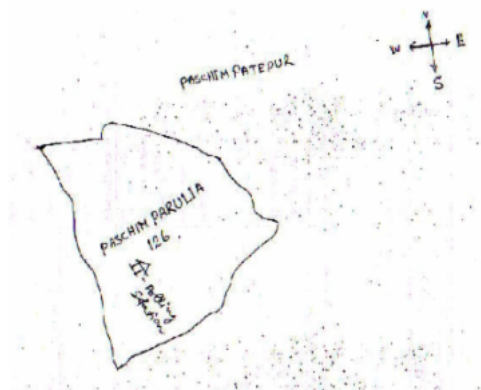

নির্বাচক নিবন্ধন আধিকারিকের স্বাক্ষর

Nazri Naksha

Google Map View

Polling Station Building Front View

Polling Station Front View

Cad View

Key MAP View

1 নাম : নারায়নী কামিলা স্বামীর নাম: প্রদীপ কামিলা বাড়ির নং : n0067 বয়স : 53 লিঙ্গ : মহিলা	WB/31/210/111530	2 নাম : প্রদীপ কামিলা পিতার নাম: সুশান্ত কামিলা বাড়ির নং : n0067 বয়স : 59 লিঙ্গ : পুরুষ	DNT2363927	3 নাম : রমা কামিলা পিতার নাম: প্রদীপ কামিলা বাড়ির নং : এন0067 বয়স : 27 লিঙ্গ : মহিলা	AWK2033660
4 নাম : সোমা কামিলা পিতার নাম: প্রদীপ কামিলা বাড়ির নং : N0067 বয়স : 25 লিঙ্গ : মহিলা	AWK2213114	5 নাম : রবীন্দ্র গুচ্ছাইত পিতার নাম: নীলমনি গুচ্ছাইত বাড়ির নং : n0010 বয়স : 49 লিঙ্গ : পুরুষ	DNT2364867	6 নাম : রঞ্জিত গুচ্ছাইত পিতার নাম: নীলমনি গুচ্ছাইত বাড়ির নং : n0010 বয়স : 43 লিঙ্গ : পুরুষ	AWK1313337
7 নাম : অপর্ণা গুচ্ছাইত পিতার নাম: রবীন্দ্র গুচ্ছাইত বাড়ির নং : এন0010 বয়স : 22 লিঙ্গ : মহিলা	AWK2469096	8 নাম : বাসন্তি গুচ্ছাইত স্বামীর নাম: নীলমনি গুচ্ছাইত বাড়ির নং : n0010 বয়স : 67 লিঙ্গ : মহিলা	WB/31/210/111345	9 নাম : নীলমনি গুচ্ছাইত পিতার নাম: রমেশ গুচ্ছাইত বাড়ির নং : n0010 বয়স : 76 লিঙ্গ : পুরুষ	WB/31/210/111379
10 নাম : টুঙ্গা গুচ্ছাইত স্বামীর নাম: রঞ্জিত গুচ্ছাইত বাড়ির নং : n0010 বয়স : 36 লিঙ্গ : মহিলা	AWK1313345	11 নাম : বিদেশ গুচ্ছাইত পিতার নাম: নীলকণ্ঠ গুচ্ছাইত বাড়ির নং : n0010 বয়স : 38 লিঙ্গ : পুরুষ	DNT2758530	12 নাম : বিশুজিৎ রায় পিতার নাম: যোগীন্দ্র রায় বাড়ির নং : n0010 বয়স : 42 লিঙ্গ : পুরুষ	DNT2702116
13 নাম : মৌসুমী গুচ্ছাইত স্বামীর নাম: রবীন্দ্র গুচ্ছাইত বাড়ির নং : n0010 বয়স : 41 লিঙ্গ : মহিলা	DNT2364859	14 নাম : পৌরী রায় স্বামীর নাম: নটবর রায় বাড়ির নং : n0010 বয়স : 58 লিঙ্গ : মহিলা	AWK1939784	15 নাম : প্রতিমা রায় স্বামীর নাম: বিশুজিৎ রায় বাড়ির নং : n0010 বয়স : 34 লিঙ্গ : মহিলা	AWK1386390
16 নাম : শুভেন্দু গিরি পিতার নাম: গণেশ গিরি বাড়ির নং : N007 বয়স : 25 লিঙ্গ : পুরুষ	AWK2196343	17 নাম : সঞ্জীব জানা পিতার নাম: সুকুমার জানা বাড়ির নং : এন0002 বয়স : 26 লিঙ্গ : পুরুষ	AWK2033587	18 নাম : সঞ্জয় জানা পিতার নাম: কালীপদ জানা বাড়ির নং : এন0003 বয়স : 26 লিঙ্গ : পুরুষ	AWK2033553
19 নাম : গুরুপ্রসাদ জানা পিতার নাম: ঝাটচরন জানা বাড়ির নং : n0092 বয়স : 64 লিঙ্গ : পুরুষ	AWK2433803	20 নাম : বিষ্ণুপদ জানা পিতার নাম: মানগোবিন্দ জানা বাড়ির নং : n0061 বয়স : 45 লিঙ্গ : পুরুষ	DNT2362960	21 নাম : কল্যাণী জানা স্বামীর নাম: কালীপদ জানা বাড়ির নং : n0093 বয়স : 50 লিঙ্গ : মহিলা	DNT1670041
22 নাম : নমিতা জানা স্বামীর নাম: স্বপন জানা বাড়ির নং : n0062 বয়স : 34 লিঙ্গ : মহিলা	AWK1583046	23 নাম : স্বপন জানা পিতার নাম: হরিপদ জানা বাড়ির নং : n0062 বয়স : 55 লিঙ্গ : পুরুষ	WB/31/210/111269	24 নাম : ভারতী জানা স্বামীর নাম: হরিপদ জানা বাড়ির নং : n0062 বয়স : 78 লিঙ্গ : মহিলা	WB/31/210/111255
25 নাম : আরতি জানা স্বামীর নাম: বিষ্ণুপদ জানা বাড়ির নং : n0061 বয়স : 38 লিঙ্গ : মহিলা	AWK1469618	26 নাম : পৌরী জানা স্বামীর নাম: হরিপদ জানা বাড়ির নং : n0061 বয়স : 35 লিঙ্গ : মহিলা	AWK1469626	27 নাম : হরিপদ জানা পিতার নাম: মানগোবিন্দ জানা বাড়ির নং : n0061 বয়স : 41 লিঙ্গ : পুরুষ	AWK1313428
28 নাম : কালীপদ জানা পিতার নাম: মানগোবিন্দ জানা বাড়ির নং : n0061 বয়স : 54 লিঙ্গ : পুরুষ	DNT2646032	29 নাম : মামনি জানা স্বামীর নাম: রামপ্রসাদ জানা বাড়ির নং : n0092 বয়স : 46 লিঙ্গ : মহিলা	DNT1671460	30 নাম : রবীন্দ্রনাথ জানা পিতার নাম: হরিপদ জানা বাড়ির নং : n0095 বয়স : 71 লিঙ্গ : পুরুষ	WB/31/210/111262