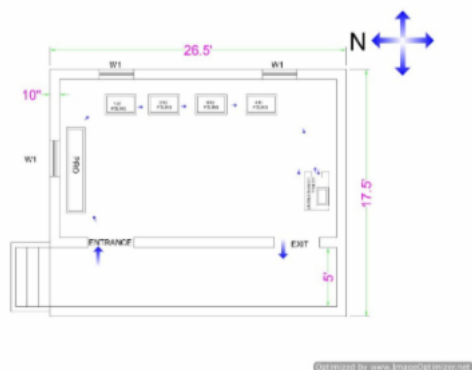

নির্বাচক নিবন্ধন আধিকারিকের স্বাক্ষর

Nazri Naksha

Google Map View

Polling Station Building Front View

Polling Station Front View

Cad View

Key MAP View

1 নাম : নারায়নী কামিলা স্বামীর নাম: প্রদীপ কামিলা বাড়ির নং : n0067 বয়স : 53 লিঙ্গ : মহিলা	WB/31/210/111530	2 নাম : প্রদীপ কামিলা পিতার নাম: সুশান্ত কামিলা বাড়ির নং : n0067 বয়স : 59 লিঙ্গ : পুরুষ	DNT2363927	3 নাম : রমা কামিলা পিতার নাম: প্রদীপ কামিলা বাড়ির নং : এন0067 বয়স : 27 লিঙ্গ : মহিলা	AWK2033660
4 নাম : সোমা কামিলা পিতার নাম: প্রদীপ কামিলা বাড়ির নং : N0067 বয়স : 25 লিঙ্গ : মহিলা	AWK2213114	5 নাম : রবীন্দ্র গুচ্ছাইত পিতার নাম: নীলমনি গুচ্ছাইত বাড়ির নং : n0010 বয়স : 49 লিঙ্গ : পুরুষ	DNT2364867	6 নাম : রঞ্জিত গুচ্ছাইত পিতার নাম: নীলমনি গুচ্ছাইত বাড়ির নং : n0010 বয়স : 43 লিঙ্গ : পুরুষ	AWK1313337
7 নাম : অপর্ণা গুচ্ছাইত পিতার নাম: রবীন্দ্র গুচ্ছাইত বাড়ির নং : এন0010 বয়স : 22 লিঙ্গ : মহিলা	AWK2469096	8 নাম : বাসন্তি গুচ্ছাইত স্বামীর নাম: নীলমনি গুচ্ছাইত বাড়ির নং : n0010 বয়স : 67 লিঙ্গ : মহিলা	WB/31/210/111345	9 নাম : নীলমনি গুচ্ছাইত পিতার নাম: রমেশ গুচ্ছাইত বাড়ির নং : n0010 বয়স : 76 লিঙ্গ : পুরুষ	WB/31/210/111379
10 নাম : টুঙ্গা গুচ্ছাইত স্বামীর নাম: রঞ্জিত গুচ্ছাইত বাড়ির নং : n0010 বয়স : 36 লিঙ্গ : মহিলা	AWK1313345	11 নাম : বিদেশ গুচ্ছাইত পিতার নাম: নীলকণ্ঠ গুচ্ছাইত বাড়ির নং : n0010 বয়স : 38 লিঙ্গ : পুরুষ	DNT2758530	12 নাম : বিশুজিৎ রায় পিতার নাম: যোগীন্দ্র রায় বাড়ির নং : n0010 বয়স : 42 লিঙ্গ : পুরুষ	DNT2702116
13 নাম : মৌসুমী গুচ্ছাইত স্বামীর নাম: রবীন্দ্র গুচ্ছাইত বাড়ির নং : n0010 বয়স : 41 লিঙ্গ : মহিলা	DNT2364859	14 নাম : পৌরী রায় স্বামীর নাম: নটবর রায় বাড়ির নং : n0010 বয়স : 58 লিঙ্গ : মহিলা	AWK1939784	15 নাম : প্রতিমা রায় স্বামীর নাম: বিশুজিৎ রায় বাড়ির নং : n0010 বয়স : 34 লিঙ্গ : মহিলা	AWK1386390
16 নাম : শুভেন্দু গিরি পিতার নাম: গণেশ গিরি বাড়ির নং : N007 বয়স : 25 লিঙ্গ : পুরুষ	AWK2196343	17 নাম : সঞ্জীব জানা পিতার নাম: সুকুমার জানা বাড়ির নং : এন0002 বয়স : 26 লিঙ্গ : পুরুষ	AWK2033587	18 নাম : সঞ্জয় জানা পিতার নাম: কালীপদ জানা বাড়ির নং : এন0003 বয়স : 26 লিঙ্গ : পুরুষ	AWK2033553
19 নাম : গুরুপ্রসাদ জানা পিতার নাম: ঝাটচরন জানা বাড়ির নং : n0092 বয়স : 64 লিঙ্গ : পুরুষ	AWK2433803	20 নাম : বিষ্ণুপদ জানা পিতার নাম: মানগোবিন্দ জানা বাড়ির নং : n0061 বয়স : 45 লিঙ্গ : পুরুষ	DNT2362960	21 নাম : কল্যাণী জানা স্বামীর নাম: কালীপদ জানা বাড়ির নং : n0093 বয়স : 50 লিঙ্গ : মহিলা	DNT1670041
22 নাম : নমিতা জানা স্বামীর নাম: স্বপন জানা বাড়ির নং : n0062 বয়স : 34 লিঙ্গ : মহিলা	AWK1583046	23 নাম : স্বপন জানা পিতার নাম: হরিপদ জানা বাড়ির নং : n0062 বয়স : 55 লিঙ্গ : পুরুষ	WB/31/210/111269	24 নাম : ভারতী জানা স্বামীর নাম: হরিপদ জানা বাড়ির নং : n0062 বয়স : 78 লিঙ্গ : মহিলা	WB/31/210/111255
25 নাম : আরতি জানা স্বামীর নাম: বিষ্ণুপদ জানা বাড়ির নং : n0061 বয়স : 38 লিঙ্গ : মহিলা	AWK1469618	26 নাম : পৌরী জানা স্বামীর নাম: হরিপদ জানা বাড়ির নং : n0061 বয়স : 35 লিঙ্গ : মহিলা	AWK1469626	27 নাম : হরিপদ জানা পিতার নাম: মানগোবিন্দ জানা বাড়ির নং : n0061 বয়স : 41 লিঙ্গ : পুরুষ	AWK1313428
28 নাম : কালীপদ জানা পিতার নাম: মানগোবিন্দ জানা বাড়ির নং : n0061 বয়স : 54 লিঙ্গ : পুরুষ	DNT2646032	29 নাম : মামনি জানা স্বামীর নাম: রামপ্রসাদ জানা বাড়ির নং : n0092 বয়স : 46 লিঙ্গ : মহিলা	DNT1671460	30 নাম : রবীন্দ্রনাথ জানা পিতার নাম: হরিপদ জানা বাড়ির নং : n0095 বয়স : 71 লিঙ্গ : পুরুষ	WB/31/210/111262