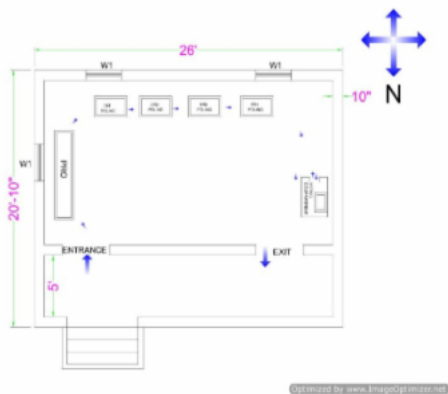

নির্বাচক নিবন্ধন আধিকারিকের স্বাক্ষর

Nazri Naksha

Google Map View

Polling Station Building Front View

Polling Station Front View

Cad View

Key MAP View

1 নাম : বিভূতি গঙ্গন পিতার নাম: পদ্মা গঙ্গন বাড়ির নং : n0040 বয়স : 88 লিঙ্গ : পুরুষ	WB/31/210/114643	ফটো উপলব্ধ	2 নাম : পৌতম গঙ্গন পিতার নাম: বিভূতি গঙ্গন বাড়ির নং : n0040 বয়স : 48 লিঙ্গ : পুরুষ	DNT1366749	ফটো উপলব্ধ	3 নাম : রাজশ্রী গঙ্গন স্বামীর নাম: পৌতম গঙ্গন বাড়ির নং : n0040 বয়স : 40 লিঙ্গ : মহিলা	DNT2708220	ফটো উপলব্ধ
4 নাম : অনুকুল গঙ্গন পিতার নাম: হেমন্ত গঙ্গন বাড়ির নং : n0041 বয়স : 59 লিঙ্গ : পুরুষ	WB/31/210/114697	ফটো উপলব্ধ	5 নাম : পুষ্প গঙ্গন স্বামীর নাম: অজিত গঙ্গন বাড়ির নং : n0100 বয়স : 61 লিঙ্গ : মহিলা	WB/31/210/114145	ফটো উপলব্ধ	6 নাম : সুরভ গঙ্গন পিতার নাম: অজিত গঙ্গন বাড়ির নং : n0100 বয়স : 44 লিঙ্গ : পুরুষ	DNT2055044	ফটো উপলব্ধ
7 নাম : আল্পনা গঙ্গন স্বামীর নাম: সুরভ গঙ্গন বাড়ির নং : n0100 বয়স : 36 লিঙ্গ : মহিলা	AWK1221456	ফটো উপলব্ধ	8 নাম : সতীরানী গঙ্গন স্বামীর নাম: মাখন গঙ্গন বাড়ির নং : n0039 বয়স : 59 লিঙ্গ : মহিলা	WB/31/210/114287	ফটো উপলব্ধ	9 নাম : রঞ্জু গঙ্গন স্বামীর নাম: মাখুর গঙ্গন বাড়ির নং : n0039 বয়স : 50 লিঙ্গ : মহিলা	DNT1367309	ফটো উপলব্ধ
10 নাম : মানস গঙ্গন পিতার নাম: সন্তোষ গঙ্গন বাড়ির নং : n0039 বয়স : 57 লিঙ্গ : পুরুষ	WB/31/210/114586	ফটো উপলব্ধ	11 নাম : সরস্বতী গঙ্গন স্বামীর নাম: মানিক গঙ্গন বাড়ির নং : n0099 বয়স : 48 লিঙ্গ : মহিলা	DNT1367317	ফটো উপলব্ধ	12 নাম : সবিতা গঙ্গন স্বামীর নাম: অনুকুল গঙ্গন বাড়ির নং : n0041 বয়স : 50 লিঙ্গ : মহিলা	DNT2364990	ফটো উপলব্ধ
13 নাম : কাজল গঙ্গন স্বামীর নাম: বিভূতি গঙ্গন বাড়ির নং : n0040 বয়স : 75 লিঙ্গ : মহিলা	WB/31/210/114289	ফটো উপলব্ধ	14 নাম : মনোজ কুমার গঙ্গন পিতার নাম: মাখুরলাল গঙ্গন বাড়ির নং : n0039 বয়স : 30 লিঙ্গ : পুরুষ	AWK1698547	ফটো উপলব্ধ	15 নাম : জ্যোৎস্না গঙ্গন স্বামীর নাম: মানস গঙ্গন বাড়ির নং : n0039 বয়স : 45 লিঙ্গ : মহিলা	DNT2055085	ফটো উপলব্ধ
16 নাম : পঙ্কজ গঙ্গন পিতার নাম: মাখুরলাল গঙ্গন বাড়ির নং : N0039 বয়স : 26 লিঙ্গ : পুরুষ	AWK2191567	ফটো উপলব্ধ	17 নাম : বুলবুল গঙ্গন পিতার নাম: মাখনলাল গঙ্গন বাড়ির নং : n0039 বয়স : 27 লিঙ্গ : মহিলা	AWK1940105	ফটো উপলব্ধ	18 নাম : পাপুন গঙ্গন পিতার নাম: মানিকলাল গঙ্গন বাড়ির নং : n0099 বয়স : 28 লিঙ্গ : পুরুষ	AWK1888965	ফটো উপলব্ধ
19 নাম : মানিক লাল গঙ্গন পিতার নাম: কার্তিক গঙ্গন বাড়ির নং : n0099 বয়স : 54 লিঙ্গ : পুরুষ	DNT1367358	ফটো উপলব্ধ	20 নাম : মৌসুমী গঙ্গন পিতার নাম: মানস গঙ্গন বাড়ির নং : এন0039 বয়স : 26 লিঙ্গ : মহিলা	AWK2034999	ফটো উপলব্ধ	21 নাম : মৌচুমী গঙ্গন পিতার নাম: মানস গঙ্গন বাড়ির নং : এন0039 বয়স : 22 লিঙ্গ : মহিলা	AWK2556157	ফটো উপলব্ধ
22 নাম : জয়ন্তী পয়ড্যা স্বামীর নাম: রাজকৃষ্ণ পয়ড্যা বাড়ির নং : n0040 বয়স : 57 লিঙ্গ : মহিলা	AWK2253011	ফটো উপলব্ধ	23 নাম : পুরঞ্জণ গিরি পিতার নাম: অনন্ত কুমার গিরি বাড়ির নং : n0068 বয়স : 57 লিঙ্গ : পুরুষ	AWK2253292	ফটো উপলব্ধ	24 নাম : অরবিন্দ গিরি পিতার নাম: সুভাষ গিরি বাড়ির নং : n0088 বয়স : 62 লিঙ্গ : পুরুষ	AWK2253094	ফটো উপলব্ধ
25 নাম : ব্রহ্মচারী গিরি পিতার নাম: রামকৃষ্ণ গিরি বাড়ির নং : n0067 বয়স : 87 লিঙ্গ : পুরুষ	AWK2252997	ফটো উপলব্ধ	26 নাম : কুশেন্দু গিরি পিতার নাম: রবীন্দ্রনাথ গিরি বাড়ির নং : এন0088 বয়স : 24 লিঙ্গ : পুরুষ	AWK2282457	ফটো উপলব্ধ	27 নাম : কুহেলী মাল্লা পিতার নাম: বিশ্বজিৎ মাল্লা বাড়ির নং : এন0107 বয়স : 24 লিঙ্গ : মহিলা	AWK2315745	ফটো উপলব্ধ
28 নাম : দীপ্তি গিরি পিতার নাম: প্রদীপ গিরি বাড়ির নং : এন001 বয়স : 35 লিঙ্গ : মহিলা	AWK1221399	ফটো উপলব্ধ	29 নাম : সুতপা গিরি স্বামীর নাম: অরুণ গিরি বাড়ির নং : এন0090 বয়স : 22 লিঙ্গ : মহিলা	AWK2490498	ফটো উপলব্ধ	30 নাম : অমিত গিরি পিতার নাম: শৈলেশ গিরি বাড়ির নং : না বয়স : 32 লিঙ্গ : পুরুষ	AWK1583517	ফটো উপলব্ধ