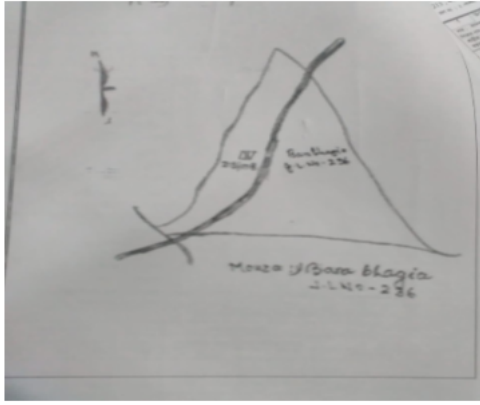

Nazri Naksha