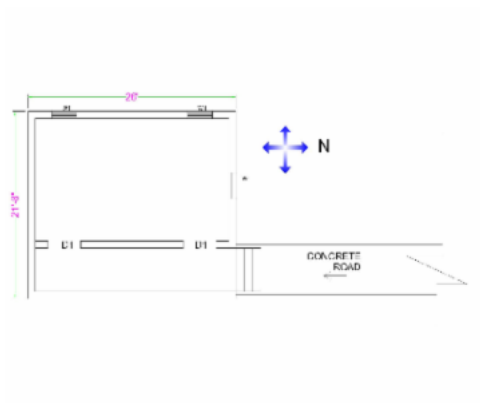

নির্বাচক নিবন্ধন আধিকারিকের স্বাক্ষর

Nazri Naksha

Google Map View

Polling Station Building Front View

Polling Station Front View

Cad View

Key MAP View

| | | | | | | | | | | | |
|----|------------------|---|------------|----|------------------|---|------------|----|------------|--|------------|
| 1 | WB/31/214/111661 | নাম : সত্যনারায়ণ কর পিতার নাম: উপেন্দ্র কর বাড়ির নং : n0060 বয়স : 58 লিঙ্গ : পুরুষ | ফটো উপলব্ধ | 2 | WB/31/214/111677 | নাম : কনিকা কর স্বামীর নাম: সত্যনারায়ণ কর বাড়ির নং : n0060 বয়স : 55 লিঙ্গ : মহিলা | ফটো উপলব্ধ | 3 | AWK1542224 | নাম : সৌরভ কর পিতার নাম: সত্যনারায়ণ কর বাড়ির নং : n0060 বয়স : 35 লিঙ্গ : পুরুষ | ফটো উপলব্ধ |
| 4 | AWK1542216 | নাম : ময়না কর (প্রধান) স্বামীর নাম: সৌরভ কর বাড়ির নং : n0060 বয়স : 31 লিঙ্গ : মহিলা | ফটো উপলব্ধ | 5 | AWK1542232 | নাম : সৌমেন কর পিতার নাম: সত্যনারায়ণ কর বাড়ির নং : n0060 বয়স : 32 লিঙ্গ : পুরুষ | ফটো উপলব্ধ | 6 | AWK2275683 | নাম : জ্যোৎস্না কর স্বামীর নাম: সৌমেন কর বাড়ির নং : এন0060 বয়স : 25 লিঙ্গ : মহিলা | ফটো উপলব্ধ |
| 7 | AWK2275790 | নাম : শান্তনু গায়েন পিতার নাম: বিদ্যাধর গায়েন বাড়ির নং : এন0157 বয়স : 24 লিঙ্গ : পুরুষ | ফটো উপলব্ধ | 8 | MXC2354769 | নাম : অঞ্জলী জানা স্বামীর নাম: কালিপদ জানা বাড়ির নং : n0133 বয়স : 53 লিঙ্গ : মহিলা | ফটো উপলব্ধ | 9 | AWK1542018 | নাম : মামনী জানা স্বামীর নাম: রাজেন্দ্রনাথ জানা বাড়ির নং : n0131 বয়স : 35 লিঙ্গ : মহিলা | ফটো উপলব্ধ |
| 10 | AWK2361632 | নাম : সুখদেব জানা পিতার নাম: বিকাশ জানা বাড়ির নং : যু00011 বয়স : 32 লিঙ্গ : পুরুষ | ফটো উপলব্ধ | 11 | AWK2374726 | নাম : বাবলু জানা পিতার নাম: খগেন জানা বাড়ির নং : এন0070 বয়স : 25 লিঙ্গ : পুরুষ | ফটো উপলব্ধ | 12 | AWK2374080 | নাম : বাসন্তী জানা স্বামীর নাম: অর্জুন জানা বাড়ির নং : এন0069 বয়স : 29 লিঙ্গ : মহিলা | ফটো উপলব্ধ |
| 13 | MXC1347426 | নাম : বিকাশ জানা পিতার নাম: ধনঞ্জয় জানা বাড়ির নং : n0114 বয়স : 50 লিঙ্গ : পুরুষ | ফটো উপলব্ধ | 14 | AWK1749191 | নাম : নাড় গোপাল জানা পিতার নাম: সীতারাম জানা বাড়ির নং : n0117 বয়স : 30 লিঙ্গ : পুরুষ | ফটো উপলব্ধ | 15 | AWK1435593 | নাম : উত্তম জানা পিতার নাম: কালীপদ জানা বাড়ির নং : n0133 বয়স : 32 লিঙ্গ : পুরুষ | ফটো উপলব্ধ |
| 16 | MXC2354819 | নাম : কবিতারানী জানা স্বামীর নাম: হারাধন জানা বাড়ির নং : n0116 বয়স : 55 লিঙ্গ : মহিলা | ফটো উপলব্ধ | 17 | AWK1849975 | নাম : মিতালী মাইতি স্বামীর নাম: গনেশ মাইতি বাড়ির নং : n0137 বয়স : 32 লিঙ্গ : মহিলা | ফটো উপলব্ধ | 18 | AWK1849850 | নাম : রুমা জানা স্বামীর নাম: নারায়ণ জানা বাড়ির নং : n0114 বয়স : 30 লিঙ্গ : মহিলা | ফটো উপলব্ধ |
| 19 | AWK1849868 | নাম : বৈশাখী জানা স্বামীর নাম: কালিপদ জানা বাড়ির নং : n0114 বয়স : 31 লিঙ্গ : মহিলা | ফটো উপলব্ধ | 20 | AWK1849926 | নাম : ফাল্গুনী জানা স্বামীর নাম: কার্তিক জানা বাড়ির নং : n0134 বয়স : 31 লিঙ্গ : মহিলা | ফটো উপলব্ধ | 21 | AWK1849934 | নাম : কেশব জানা পিতার নাম: হারাধন জানা বাড়ির নং : n0116 বয়স : 29 লিঙ্গ : পুরুষ | ফটো উপলব্ধ |
| 22 | AWK1849942 | নাম : সুমিত্রা মাইতি স্বামীর নাম: অরুণ মাইতি বাড়ির নং : n0061 বয়স : 28 লিঙ্গ : মহিলা | ফটো উপলব্ধ | 23 | WB/31/214/111647 | নাম : ভারতী জানা স্বামীর নাম: বাদল চন্দ্র জানা বাড়ির নং : n0071 বয়স : 53 লিঙ্গ : মহিলা | ফটো উপলব্ধ | 24 | AWK1125079 | নাম : প্রেমচাঁদ জানা পিতার নাম: ধনঞ্জয় জানা বাড়ির নং : n0115 বয়স : 36 লিঙ্গ : পুরুষ | ফটো উপলব্ধ |
| 25 | AWK1981778 | নাম : উষা জানা স্বামীর নাম: রাসবিহারী জানা বাড়ির নং : এন0069 বয়স : 41 লিঙ্গ : মহিলা | ফটো উপলব্ধ | 26 | AWK1981786 | নাম : সুদীপ শীট পিতার নাম: শক্তিপদ শীট বাড়ির নং : এন0069 বয়স : 28 লিঙ্গ : পুরুষ | ফটো উপলব্ধ | 27 | AWK2322089 | নাম : শুকদেব জানা পিতার নাম: খোকন জানা বাড়ির নং : এন000 বয়স : 26 লিঙ্গ : পুরুষ | ফটো উপলব্ধ |
| 28 | AWK2275923 | নাম : বাসুদেব জানা পিতার নাম: বিকাশ জানা বাড়ির নং : এন0131 বয়স : 29 লিঙ্গ : পুরুষ | ফটো উপলব্ধ | 29 | MXC1348044 | নাম : মনু জানা পিতার নাম: রাধাগোবিন্দ জানা বাড়ির নং : এন0054 বয়স : 48 লিঙ্গ : পুরুষ | ফটো উপলব্ধ | 30 | MXC2129229 | নাম : মামনী জানা স্বামীর নাম: মনু জানা বাড়ির নং : এন0054 বয়স : 42 লিঙ্গ : মহিলা | ফটো উপলব্ধ |