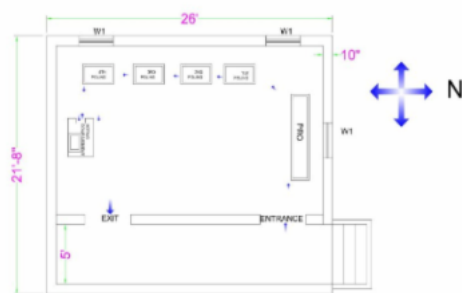

নির্বাচক নিবন্ধন আধিকারিকের স্বাক্ষর

Nazri Naksha

Google Map View

Polling Station Building Front View

Polling Station Front View

Cad View

Key MAP View

1 নাম : রেজাউল খান পিতার নাম: নজরুল আলি খান বাড়ির নং : n0010 বয়স : 38 লিঙ্গ : পুরুষ	DNT2708782 ফটো উপলব্ধ	2 নাম : অমিত খান পিতার নাম: আনসার আলি খান বাড়ির নং : n0016 বয়স : 30 লিঙ্গ : পুরুষ	AWK1698869 ফটো উপলব্ধ	3 নাম : হাসিনা বেগম স্বামীর নাম: মুক্তার খান বাড়ির নং : n0016 বয়স : 47 লিঙ্গ : মহিলা	DNT1365139 ফটো উপলব্ধ
4 নাম : রুবিনা বিবি স্বামীর নাম: সমিউল খাঁন বাড়ির নং : n0010 বয়স : 32 লিঙ্গ : মহিলা	AWK1584259 ফটো উপলব্ধ	5 নাম : সমিউল খান পিতার নাম: নজরুল আলি খান বাড়ির নং : n0010 বয়স : 39 লিঙ্গ : পুরুষ	DNT2708733 ফটো উপলব্ধ	6 নাম : আলেমা বিবি স্বামীর নাম: ইউনিস বাড়ির নং : n0010 বয়স : 42 লিঙ্গ : মহিলা	DNT2366995 ফটো উপলব্ধ
7 নাম : রহিমা বিবি স্বামীর নাম: নজরুল খাঁ বাড়ির নং : n0010 বয়স : 53 লিঙ্গ : মহিলা	DNT0228379 ফটো উপলব্ধ	8 নাম : নজরুল খাঁ পিতার নাম: আলাউদ্দিন খাঁ বাড়ির নং : n0010 বয়স : 58 লিঙ্গ : পুরুষ	DNT0228361 ফটো উপলব্ধ	9 নাম : হোসেনারা বেওয়া স্বামীর নাম: আলাউদ্দিন খাঁ বাড়ির নং : n0010 বয়স : 83 লিঙ্গ : মহিলা	WB/31/210/117654 ফটো উপলব্ধ
10 নাম : মুক্তার খান পিতার নাম: মালেক খান বাড়ির নং : n0016 বয়স : 52 লিঙ্গ : পুরুষ	AWK2253482 ফটো উপলব্ধ	11 নাম : ইউনিস আলি খাঁ পিতার নাম: আলাউদ্দিন খাঁ বাড়ির নং : n0010 বয়স : 48 লিঙ্গ : পুরুষ	DNT1365253 ফটো উপলব্ধ	12 নাম : মর্জিনা বিবি স্বামীর নাম: রেজাউল খাঁন বাড়ির নং : n0010 বয়স : 37 লিঙ্গ : মহিলা	AWK1470905 ফটো উপলব্ধ
13 নাম : কায়েফ খান পিতার নাম: ইউনিস আলি খান বাড়ির নং : এন0010 বয়স : 22 লিঙ্গ : পুরুষ	AWK2447910 ফটো উপলব্ধ	14 নাম : সায়ি খান পিতার নাম: মুক্তার খান বাড়ির নং : এন 0016 বয়স : 22 লিঙ্গ : পুরুষ	AWK2449817 ফটো উপলব্ধ	15 নাম : রেহানা আলি পিতার নাম: শেখ তাহির আলি বাড়ির নং : এন0016 বয়স : 32 লিঙ্গ : মহিলা	WC11963867 ফটো উপলব্ধ
16 নাম : রোশনা বিবি স্বামীর নাম: রফিক সাহা বাড়ির নং : n0120 বয়স : 51 লিঙ্গ : মহিলা	DNT2373710 ফটো উপলব্ধ	17 নাম : আলেম খান পিতার নাম: নজরুল খান বাড়ির নং : n0010 বয়স : 28 লিঙ্গ : পুরুষ	AWK1888627 ফটো উপলব্ধ	18 নাম : মঞ্জু খাঁন স্বামীর নাম: আনসার আলি খাঁন বাড়ির নং : n0016 বয়স : 58 লিঙ্গ : মহিলা	AWK2253565 ফটো উপলব্ধ
19 নাম : উমা ঋষি স্বামীর নাম: চন্দন ঋষি বাড়ির নং : n0069 বয়স : 42 লিঙ্গ : মহিলা	DNT2057123 ফটো উপলব্ধ	20 নাম : জয়দেব ঋষি পিতার নাম: নিত্যানন্দ ঋষি বাড়ির নং : n0093 বয়স : 32 লিঙ্গ : পুরুষ	AWK1386887 ফটো উপলব্ধ	21 নাম : প্রমিলা ঋষি স্বামীর নাম: সুরজিৎ ঋষি বাড়ির নং : n0082 বয়স : 32 লিঙ্গ : মহিলা	AWK1470897 ফটো উপলব্ধ
22 নাম : নিত্যানন্দ ঋষি পিতার নাম: জীতেন্দ্র ঋষি বাড়ির নং : n0093 বয়স : 55 লিঙ্গ : পুরুষ	AWK2336998 ফটো উপলব্ধ	23 নাম : সঞ্জয় ঋষি পিতার নাম: সত্যেন্দ্র নাথ ঋষি বাড়ির নং : n0080 বয়স : 27 লিঙ্গ : পুরুষ	AWK1942036 ফটো উপলব্ধ	24 নাম : শক্তিপদ ঋষি পিতার নাম: সত্যেন্দ্র নাথ ঋষি বাড়ির নং : n0080 বয়স : 45 লিঙ্গ : পুরুষ	DNT2057149 ফটো উপলব্ধ
25 নাম : সঙ্গীতা ঋষি স্বামীর নাম: আনন্দ ঋষি বাড়ির নং : n0093 বয়স : 39 লিঙ্গ : মহিলা	AWK0433383 ফটো উপলব্ধ	26 নাম : আনন্দ ঋষি পিতার নাম: জিতেন্দ্র নাথ ঋষি বাড়ির নং : n0093 বয়স : 43 লিঙ্গ : পুরুষ	DNT2702827 ফটো উপলব্ধ	27 নাম : রেখারানী ঋষি স্বামীর নাম: নিত্যানন্দ ঋষি বাড়ির নং : n0093 বয়স : 56 লিঙ্গ : মহিলা	WB/31/210/117540 ফটো উপলব্ধ
28 নাম : তারকেশ্বর ঋষি পিতার নাম: সৌমেন্দ্র ঋষি বাড়ির নং : n0091 বয়স : 30 লিঙ্গ : পুরুষ	AWK1698927 ফটো উপলব্ধ	29 নাম : মহাবীর ঋষি পিতার নাম: সৌমেন্দ্র ঋষি বাড়ির নং : n0091 বয়স : 41 লিঙ্গ : পুরুষ	AWK1314442 ফটো উপলব্ধ	30 নাম : শকুন্তলা ঋষি স্বামীর নাম: সৌমেন্দ্র ঋষি বাড়ির নং : n0091 বয়স : 66 লিঙ্গ : মহিলা	WB/31/210/117490 ফটো উপলব্ধ