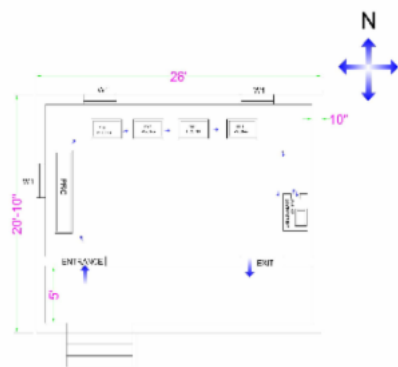

নির্বাচক নিবন্ধন আধিকারিকের স্বাক্ষর

Nazri Naksha

Google Map View

Polling Station Building Front View

Polling Station Front View

Cad View

Key MAP View

1	DNT1371830	নাম : মিনু স্বামীর নাম: জগন্নাথ আড়ি বাড়ির নং : n0371 বয়স : 47 লিঙ্গ : মহিলা	ফটো উপলব্ধ	2	AWK2116879	নাম : জগন্নাথ আড়ি পিতার নাম: বিশ্বনাথ আড়ি বাড়ির নং : n0370 বয়স : 54 লিঙ্গ : পুরুষ	ফটো উপলব্ধ	3	AWK2577369	নাম : বুবাই আড়ি পিতার নাম: জগন্নাথ আড়ি বাড়ির নং : এন0370 বয়স : 22 লিঙ্গ : পুরুষ	ফটো উপলব্ধ
4	DNT1339993	নাম : তপতী (কলা)সুর স্বামীর নাম: অখিলেশ সুর বাড়ির নং : n0377 বয়স : 46 লিঙ্গ : মহিলা	ফটো উপলব্ধ	5	AWK1190834	নাম : মামনী (দাস)বারিক স্বামীর নাম: খোকন বারিক বাড়ির নং : n0481 বয়স : 37 লিঙ্গ : মহিলা	ফটো উপলব্ধ	6	AWK1942457	নাম : রতন আড়ি পিতার নাম: সুবল আড়ি বাড়ির নং : n0327 বয়স : 28 লিঙ্গ : পুরুষ	ফটো উপলব্ধ
7	AWK2124246	নাম : সুবল আড়ি পিতার নাম: নগেন্দ্র আড়ি বাড়ির নং : n0327 বয়স : 73 লিঙ্গ : পুরুষ	ফটো উপলব্ধ	8	AWK2123818	নাম : গীতা আড়ি স্বামীর নাম: পবন আড়ি বাড়ির নং : n0354 বয়স : 55 লিঙ্গ : মহিলা	ফটো উপলব্ধ	9	WB/31/210/120139	নাম : কানাই আড়ি পিতার নাম: কেনারাম আড়ি বাড়ির নং : n0355 বয়স : 69 লিঙ্গ : পুরুষ	ফটো উপলব্ধ
10	WB/31/210/120140	নাম : সন্ধ্যা আড়ি স্বামীর নাম: কানাই আড়ি বাড়ির নং : n0356 বয়স : 63 লিঙ্গ : মহিলা	ফটো উপলব্ধ	11	DNT1371814	নাম : পঞ্চমী আড়ি স্বামীর নাম: শুকদেব আড়ি বাড়ির নং : n0358 বয়স : 47 লিঙ্গ : মহিলা	ফটো উপলব্ধ	12	WB/31/210/120274	নাম : যমুনা আড়ি স্বামীর নাম: বাদল আড়ি বাড়ির নং : n0360 বয়স : 68 লিঙ্গ : মহিলা	ফটো উপলব্ধ
13	DNT1670561	নাম : গুরু পদ আড়ি পিতার নাম: কুঞ্জ আড়ি বাড়ির নং : n0348 বয়স : 45 লিঙ্গ : পুরুষ	ফটো উপলব্ধ	14	DNT2058675	নাম : মানসী আড়ি স্বামীর নাম: রাজকু মার আড়ি বাড়ির নং : n0349 বয়স : 44 লিঙ্গ : মহিলা	ফটো উপলব্ধ	15	AWK1699438	নাম : দীপক আড়ি পিতার নাম: পবন আড়ি বাড়ির নং : n0353 বয়স : 31 লিঙ্গ : পুরুষ	ফটো উপলব্ধ
16	AWK2010585	নাম : বাপি আড়ি পিতার নাম: গোবিন্দ আড়ি বাড়ির নং : এন0361 বয়স : 27 লিঙ্গ : পুরুষ	ফটো উপলব্ধ	17	WB/31/210/120319	নাম : শশাঙ্ক আড়ি পিতার নাম: কুঞ্জ আড়ি বাড়ির নং : n0372 বয়স : 68 লিঙ্গ : পুরুষ	ফটো উপলব্ধ	18	WB/31/210/120197	নাম : গোবিন্দ আড়ি পিতার নাম: বাদল আড়ি বাড়ির নং : n0361 বয়স : 54 লিঙ্গ : পুরুষ	ফটো উপলব্ধ
19	DNT1371574	নাম : পুষ্পা আড়ি স্বামীর নাম: গোবিন্দ আড়ি বাড়ির নং : n0362 বয়স : 47 লিঙ্গ : মহিলা	ফটো উপলব্ধ	20	WB/31/210/120209	নাম : লক্ষ্মী আড়ি স্বামীর নাম: নন্দদুলাল আড়ি বাড়ির নং : n0366 বয়স : 59 লিঙ্গ : মহিলা	ফটো উপলব্ধ	21	WB/31/210/120217	নাম : বিবেকানন্দ আড়ি পিতার নাম: উদয় আড়ি বাড়ির নং : n0367 বয়স : 57 লিঙ্গ : পুরুষ	ফটো উপলব্ধ
22	AWK2214567	নাম : সাধি আড়ি স্বামীর নাম: বাপি আড়ি বাড়ির নং : N0361 বয়স : 25 লিঙ্গ : মহিলা	ফটো উপলব্ধ	23	AWK1778521	নাম : পৌতম আড়ি পিতার নাম: বাবলু আড়ি বাড়ির নং : n0344 বয়স : 29 লিঙ্গ : পুরুষ	ফটো উপলব্ধ	24	WB/31/210/120303	নাম : সৌদামিনি আড়ি স্বামীর নাম: সমরেশ আড়ি বাড়ির নং : n0340 বয়স : 64 লিঙ্গ : মহিলা	ফটো উপলব্ধ
25	DNT1372986	নাম : সীতা আড়ি স্বামীর নাম: বন আড়ি বাড়ির নং : n0335 বয়স : 48 লিঙ্গ : মহিলা	ফটো উপলব্ধ	26	WB/31/210/120247	নাম : কবিতা আড়ি স্বামীর নাম: রামকৃষ্ণ আড়ি বাড়ির নং : n0333 বয়স : 60 লিঙ্গ : মহিলা	ফটো উপলব্ধ	27	AWK1314822	নাম : স্বপন আড়ি পিতার নাম: ঘনশ্যাম আড়ি বাড়ির নং : n0331 বয়স : 35 লিঙ্গ : পুরুষ	ফটো উপলব্ধ
28	WB/31/210/120331	নাম : ঘনশ্যাম আড়ি পিতার নাম: নগেন্দ্র আড়ি বাড়ির নং : n0329 বয়স : 69 লিঙ্গ : পুরুষ	ফটো উপলব্ধ	29	WB/31/210/120489	নাম : আরতি আড়ি স্বামীর নাম: সুবল আড়ি বাড়ির নং : n0328 বয়স : 65 লিঙ্গ : মহিলা	ফটো উপলব্ধ	30	AWK1585025	নাম : রুমা আড়ি স্বামীর নাম: মিন্টু আড়ি বাড়ির নং : n0343 বয়স : 31 লিঙ্গ : মহিলা	ফটো উপলব্ধ